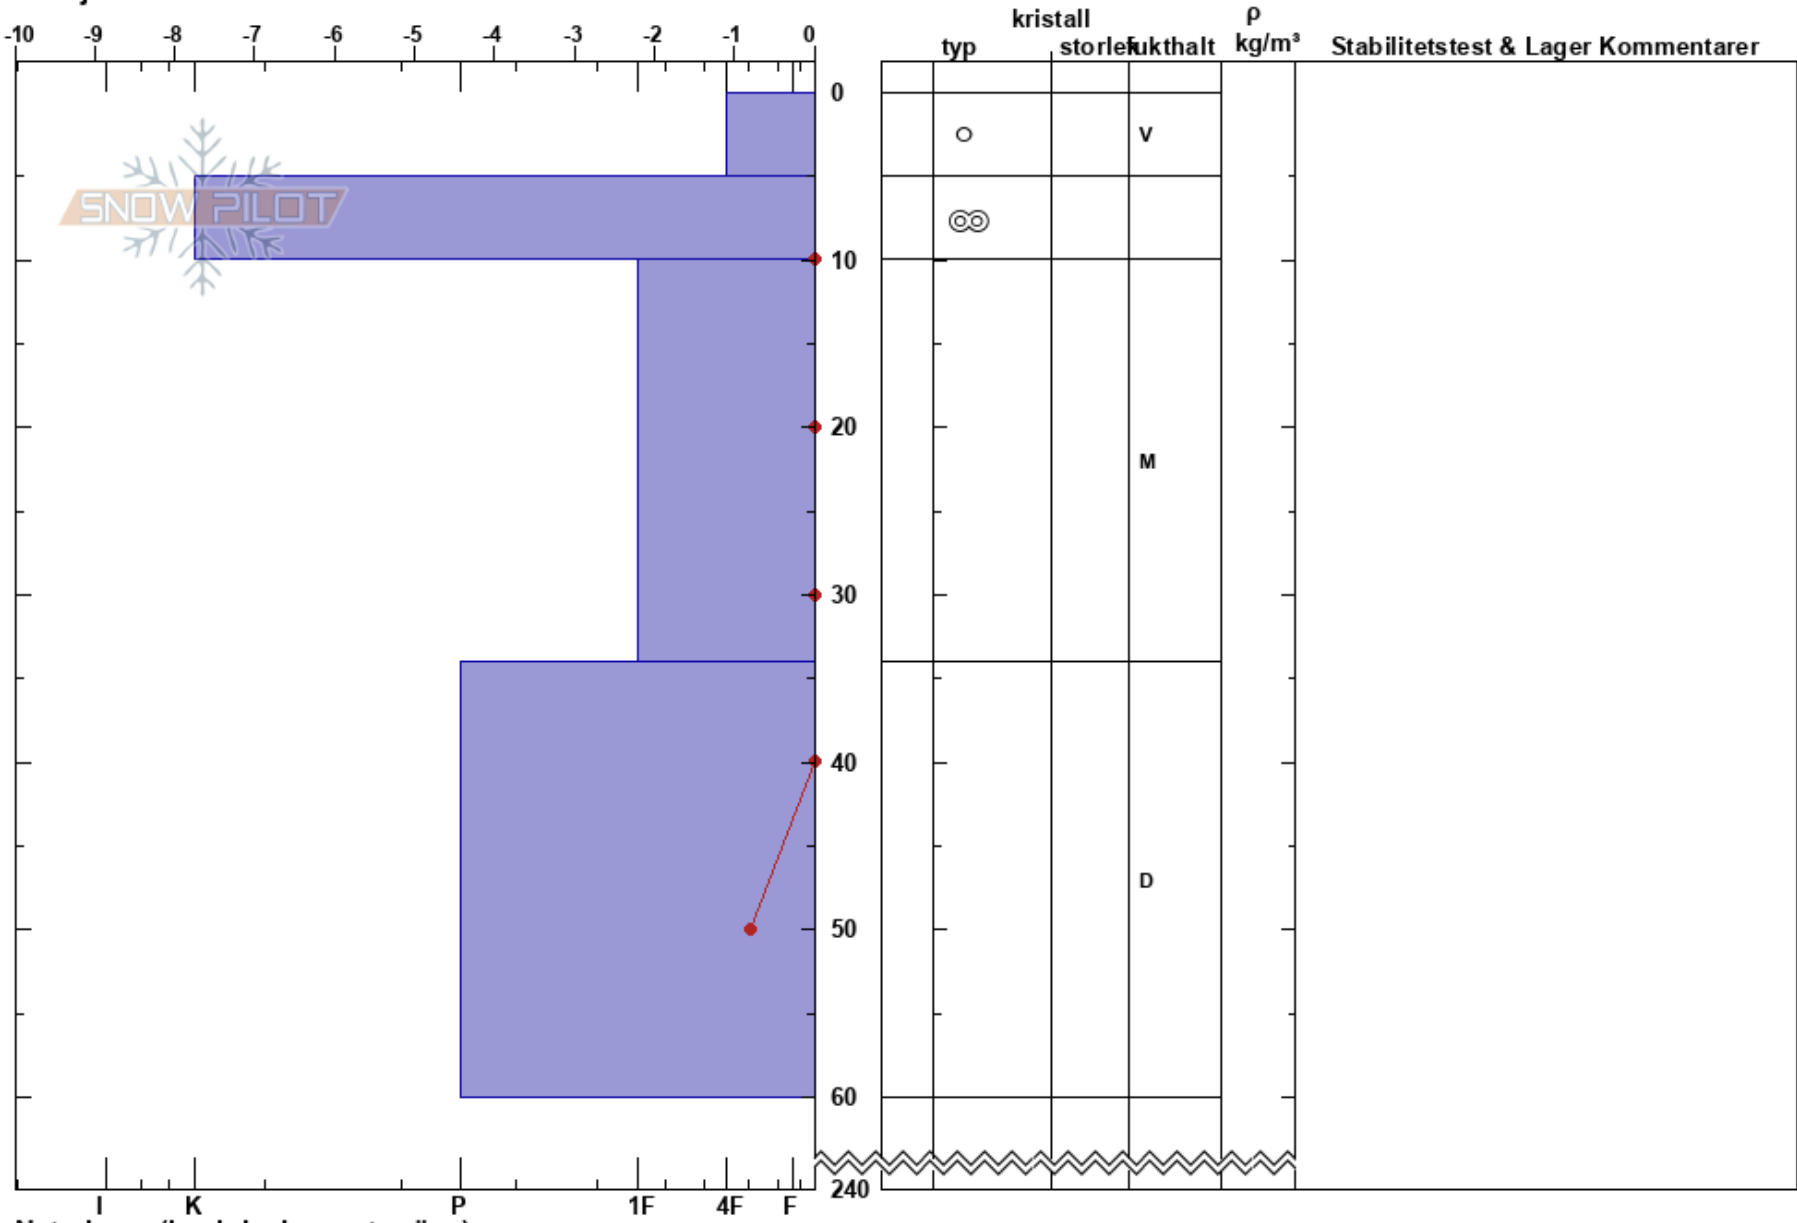

Slottet  
 Sylarna  
 Sweden  
 Höjd: 593 m  
 Väderstreck: SE  
 Detaljerna:

Oskar Brodén  
 21/04/2020 - 10:45  
 Koordinat: 63.37620N, 13.17673E  
 Lutning: 28°  
 Snödrev:

Instabilitet:  
 Lufttemperatur:  
 Molnighet: CLR  
 Nederbörd: NO  
 Vind: Calm

HS:240 Lager Kommentarer:

typ	kristall storlek	fukthalt	$\rho$ kg/m <sup>3</sup>	Stabilitetstest & Lager Kommentarer
○		v		
⊙				
			M	
			D	

I K P 1F 4F F  
 Noteringar (beskrivning av terräng):