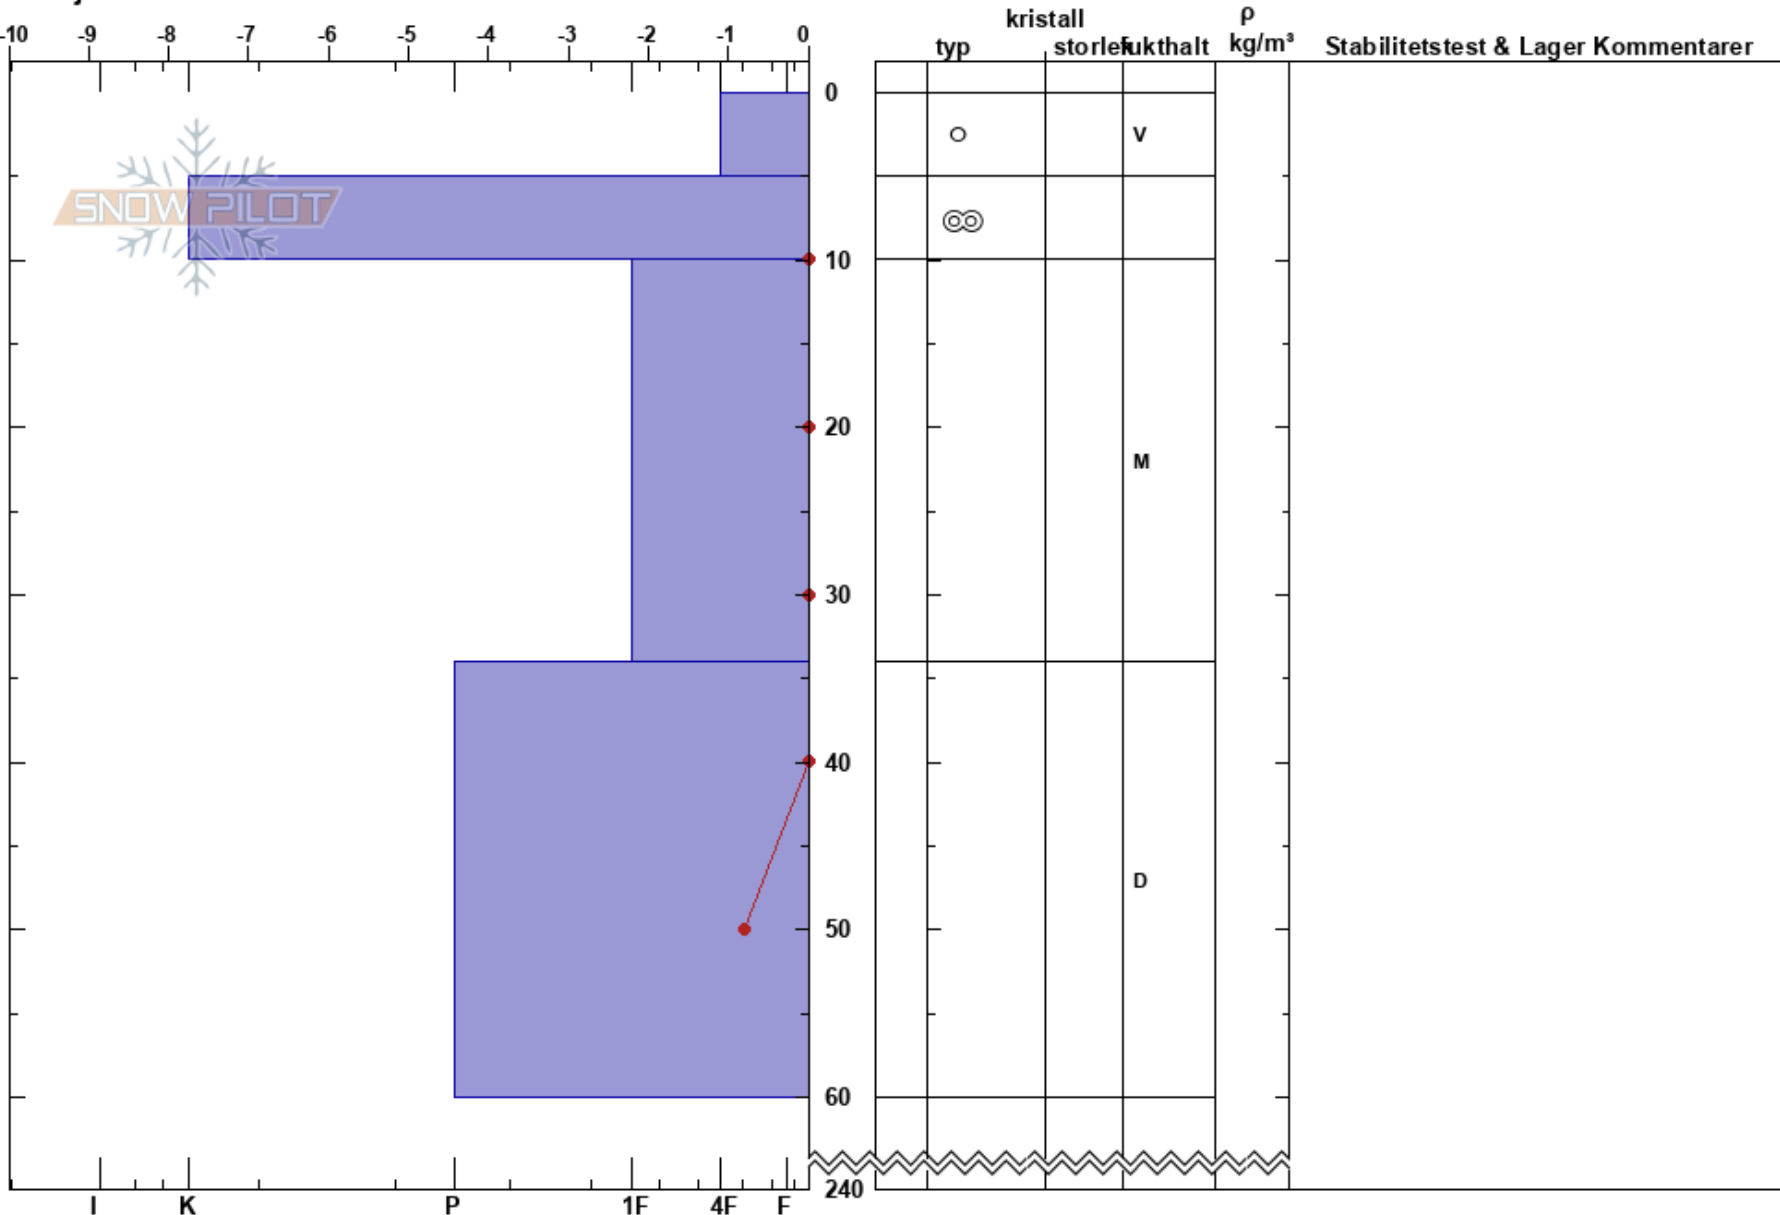

Slottet
 Sylarna
 Sweden
 Höjd: 593 m
 Väderstreck: SE
 Detaljerna:

Oskar Brodén
 21/04/2020 - 10:45
 Koordinat: 63.37620N, 13.17673E
 Lutning: 28°
 Snödrev:

Instabilitet:
 Lufttemperatur:
 Molnighet: CLR
 Nederbörd: NO
 Vind: Calm

HS:240

Lager Kommentarer:

typ	kristall storlek	fukthalt	ρ kg/m ³
○		v	
⊙			
		M	
		D	

Stabilitetstest & Lager Kommentarer

Noteringar (beskrivning av terräng):

I K P 1F 4F F