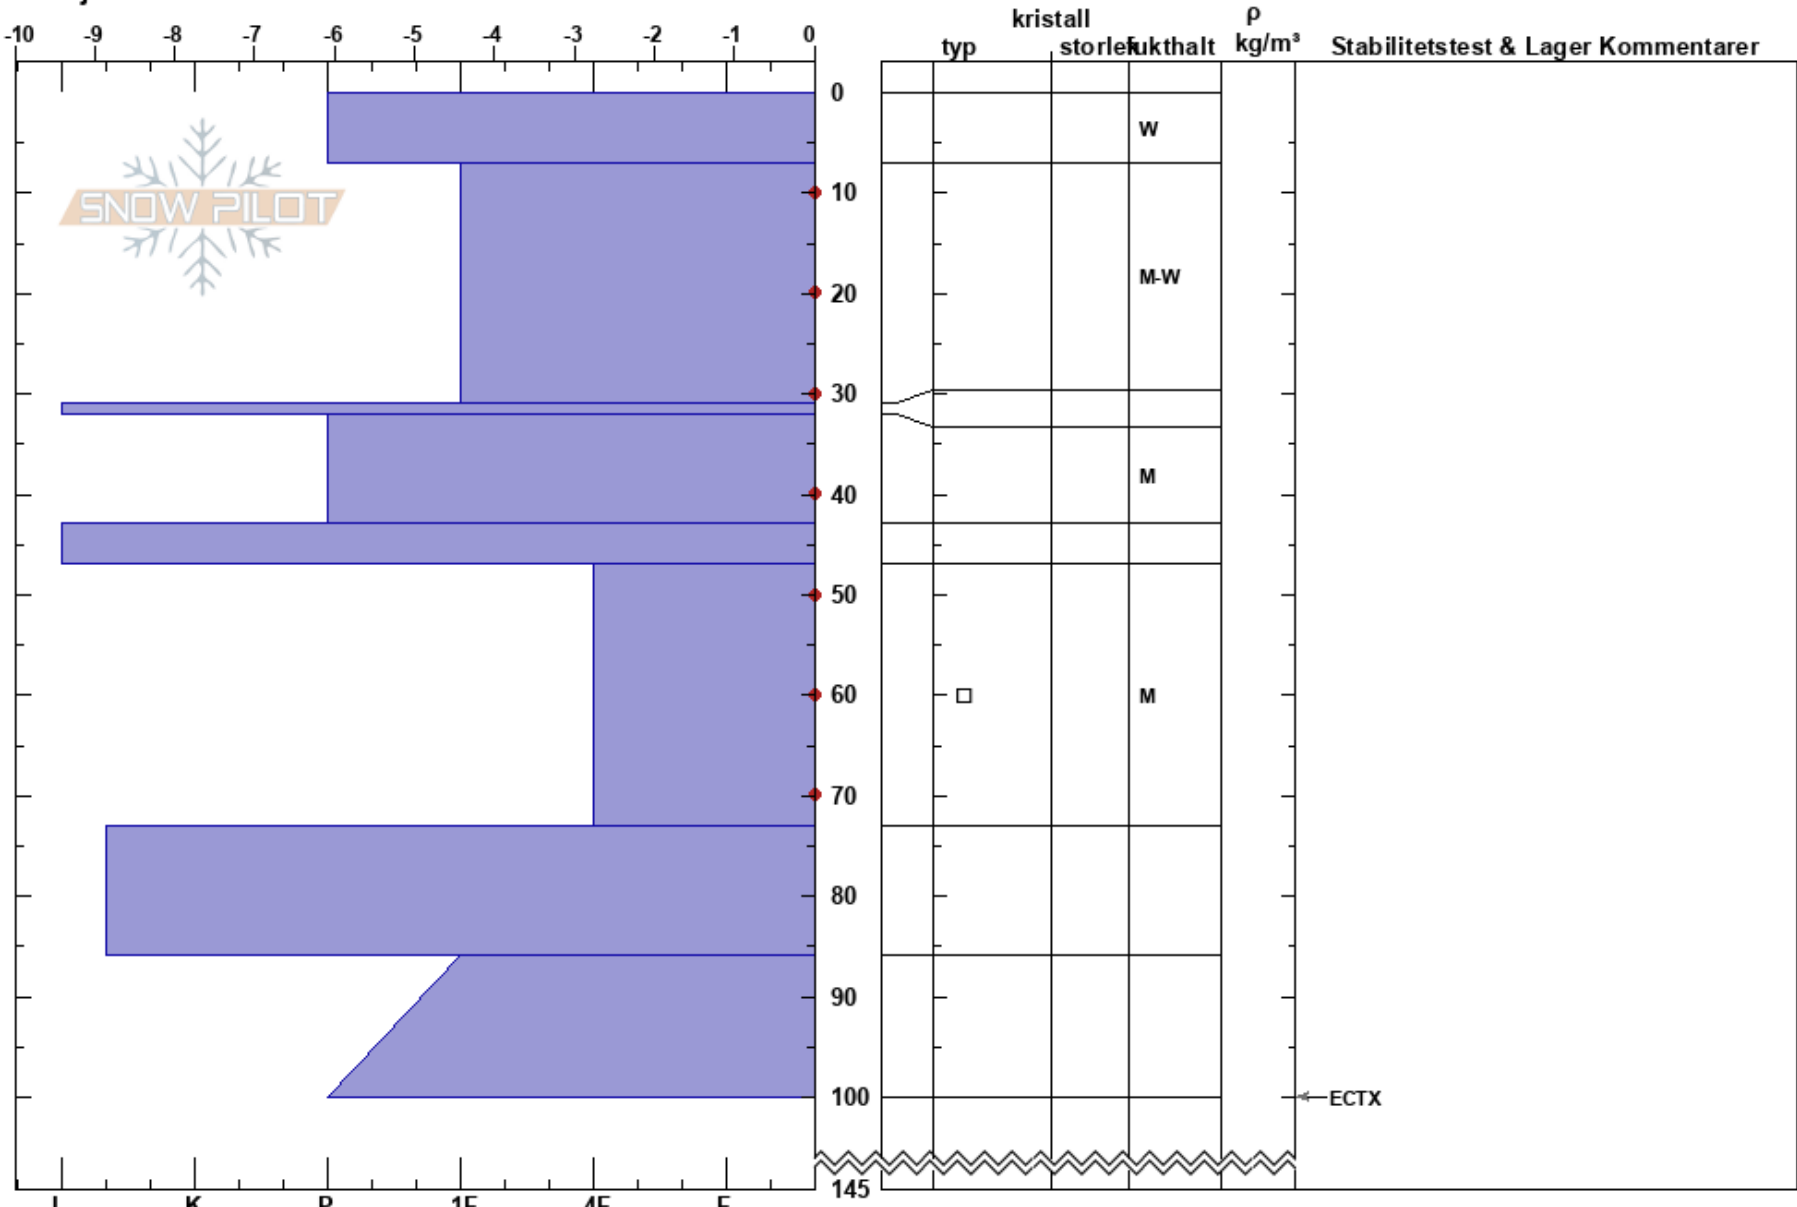

Skaarjehke
 Gardfjället
 Sweden
 Höjd: 769 m
 Väderstreck: 171°
 Detaljerna:

Sven Olofsson
 20/04/2020 - 11:00
 Koordinat: 65.29726N, 15.66303E
 Lutning: 25°
 Snödrev:

Instabilitet:
 Lufttemperatur: 2.7°C
 Molnighet: BKN
 Nederbörd: NO
 Vind: W Måttlig vind (8-11 m/s)

HS:145 Lager Kommentarer:

Noteringar (beskrivning av terräng):

I K P 1F 4F F