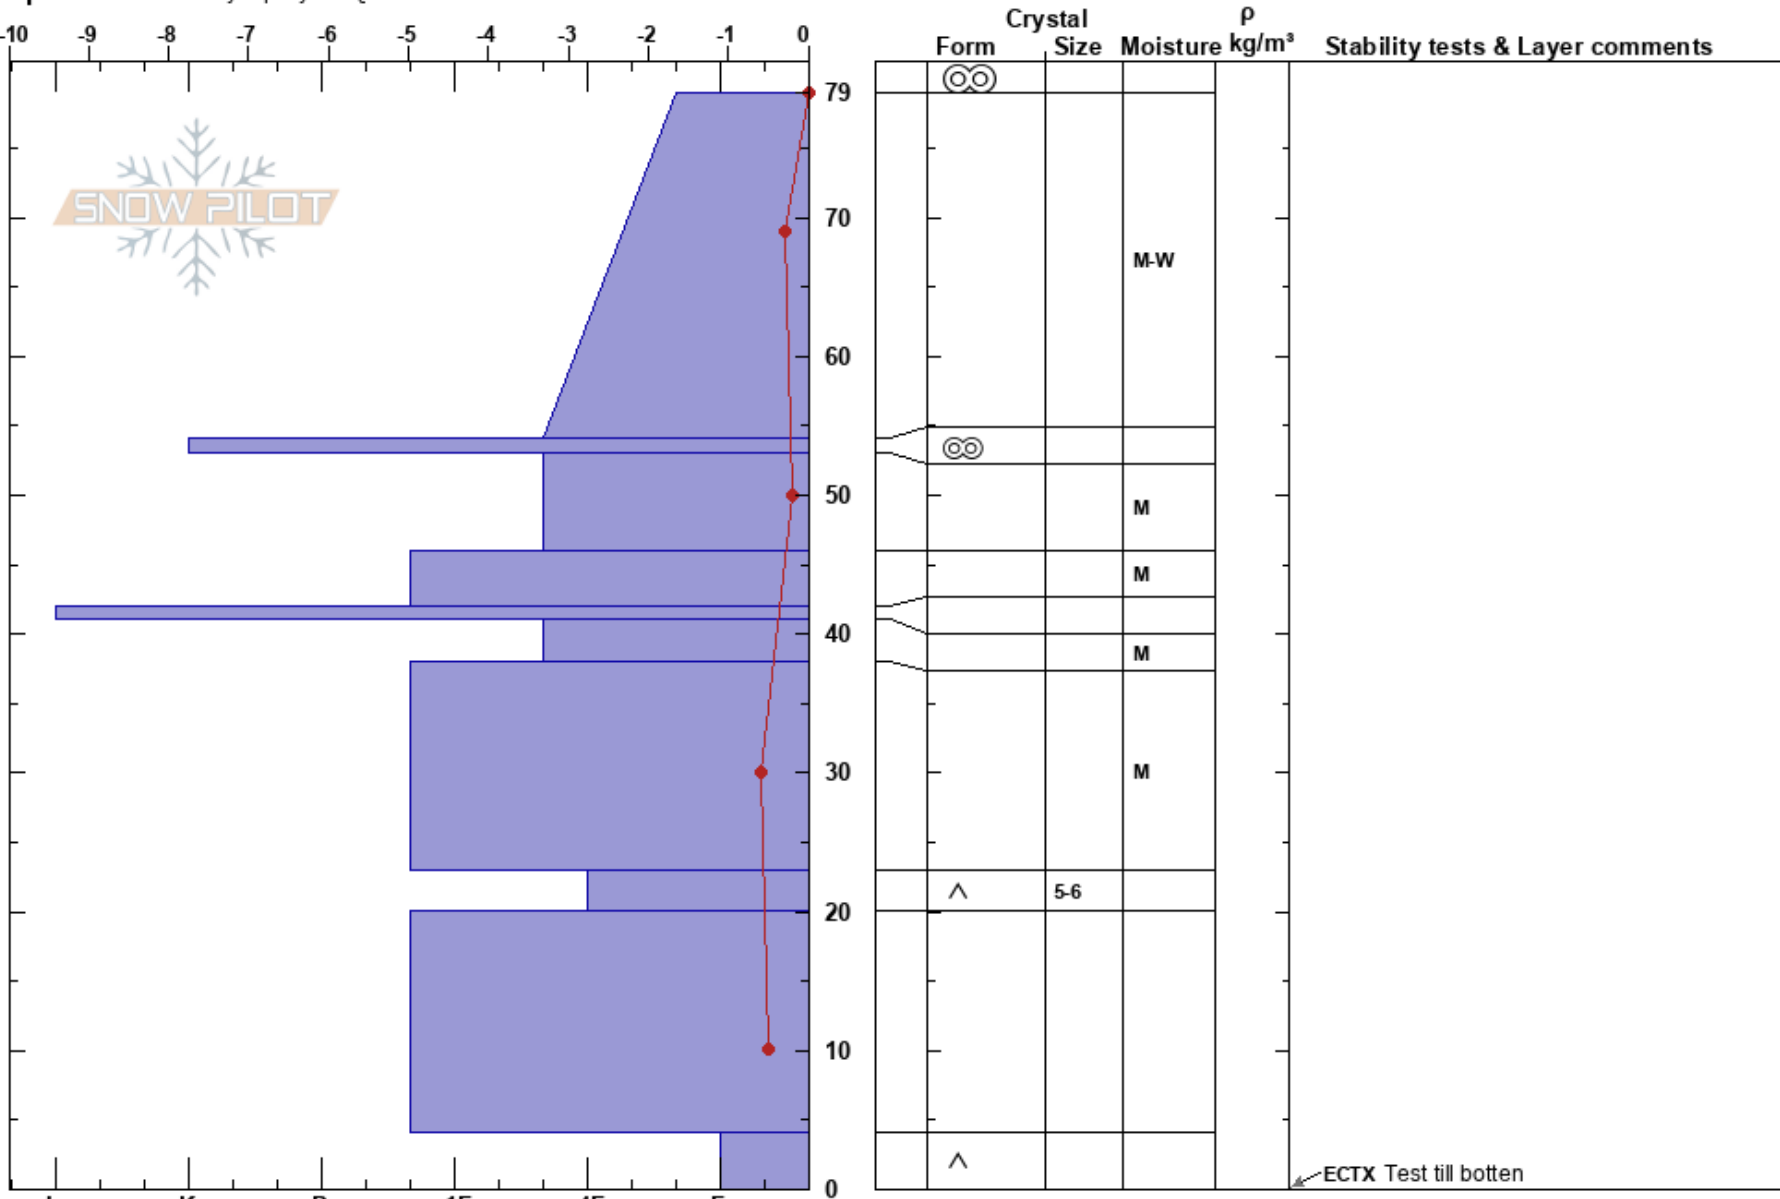

Sleaberget  
 Västra Vindelfjällen  
 Sweden  
 Elevation: 740 m  
 Aspect: 170°

Johan af Ekenstam  
 19/04/2020 - 12:25  
 Co-ord: 33W 512129E 7293880N  
 Slope Angle: 20°  
 Wind Loading: no

Stability: **HS:79**  
 Air Temperature: 4.5°C PF:13 23-20cm:Problematic layer  
 Sky Cover: BKN  
 Precipitation: NO  
 Wind: NW Moderate

Specifics: Instability rapidly rising

Notes: Kort slutning med tunt snötäcke ovanför stor hängdriva. Mycket tunn och spröd skare på ytans fuktiga snö.