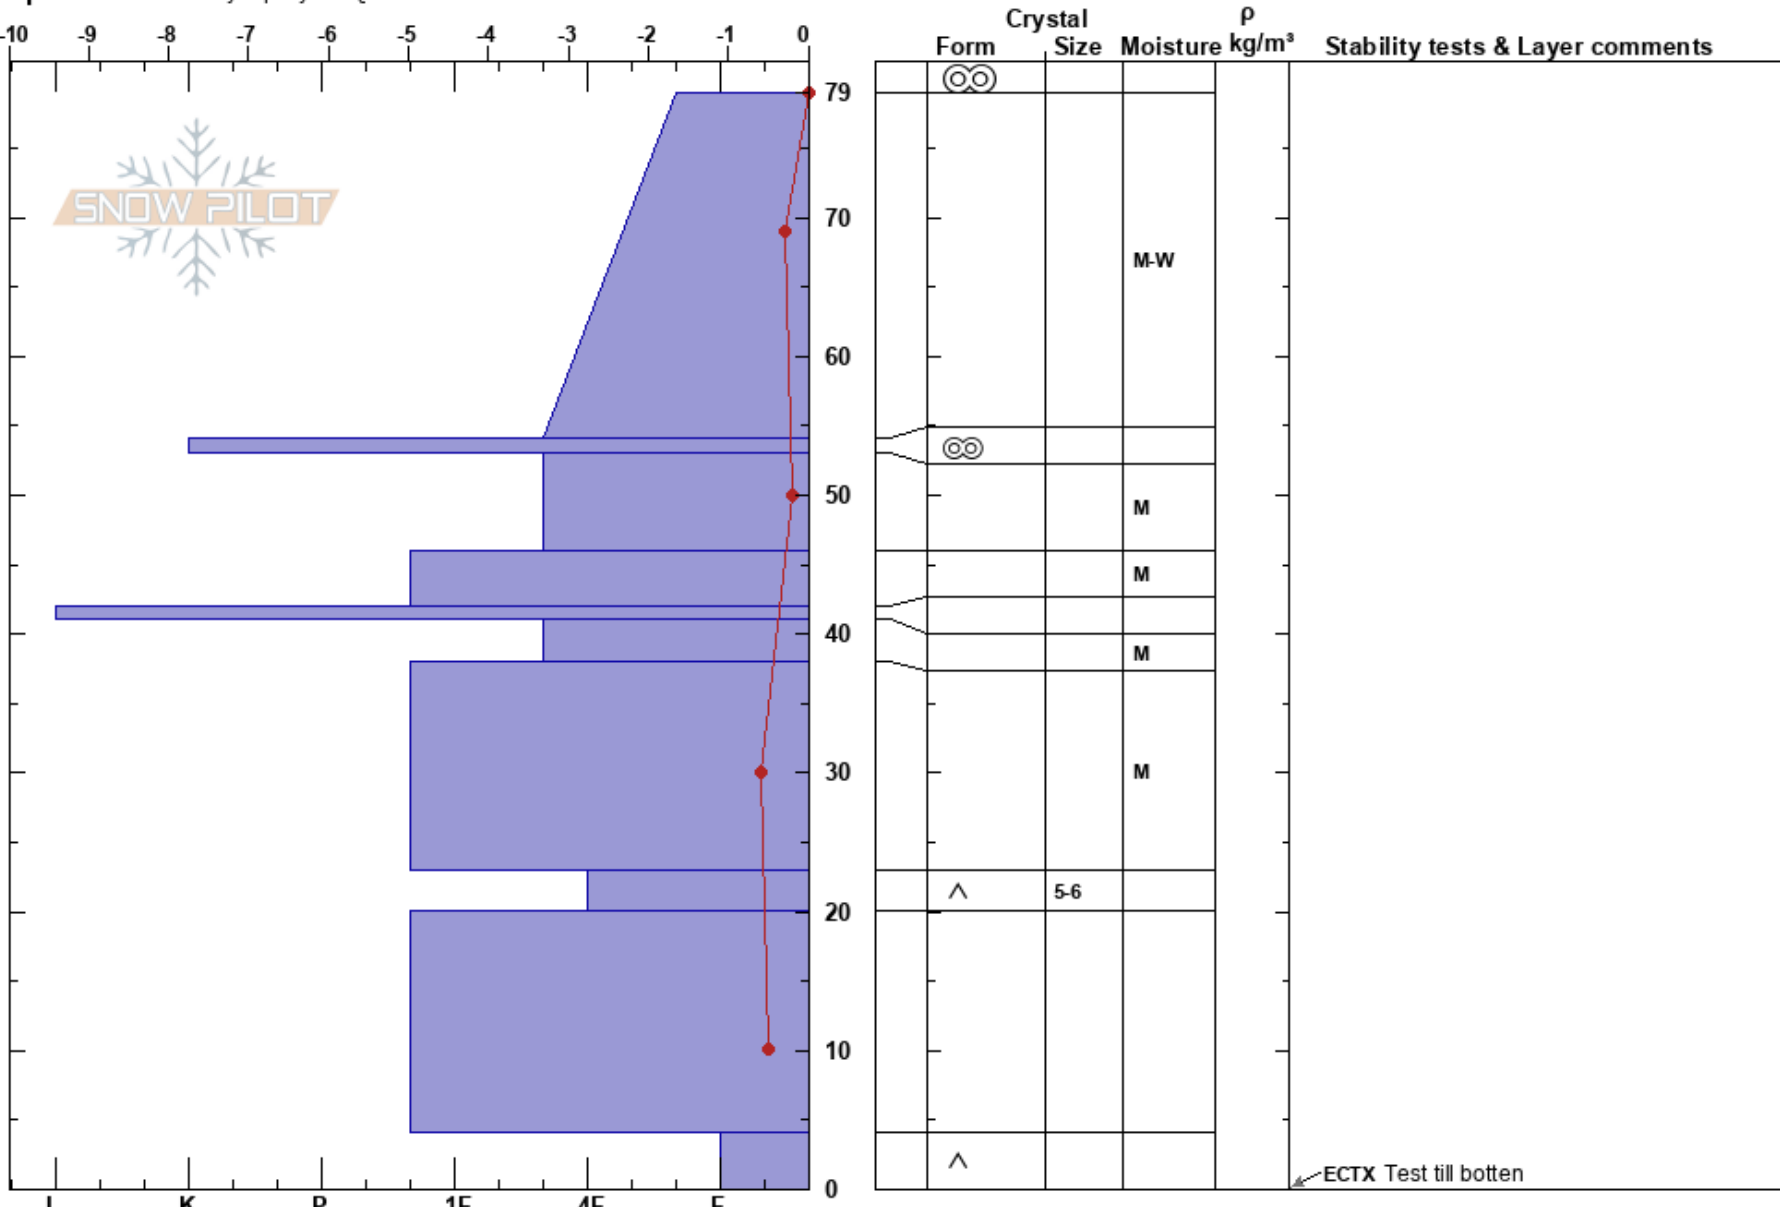

Sleaberget
 Västra Vindelfjällen
 Sweden
 Elevation: 740 m
 Aspect: 170°

Johan af Ekenstam
 19/04/2020 - 12:25
 Co-ord: 33W 512129E 7293880N
 Slope Angle: 20°
 Wind Loading: no

Stability: **HS:79**
 Air Temperature: 4.5°C PF:13 23-20cm:Problematic layer
 Sky Cover: BKN
 Precipitation: NO
 Wind: NW Moderate

Specifics: Instability rapidly rising

Notes: Kort sluttning med tunt snötäcke ovanför stor hängdriva. Mycket tunn och spröd skare på ytans fuktiga snö.