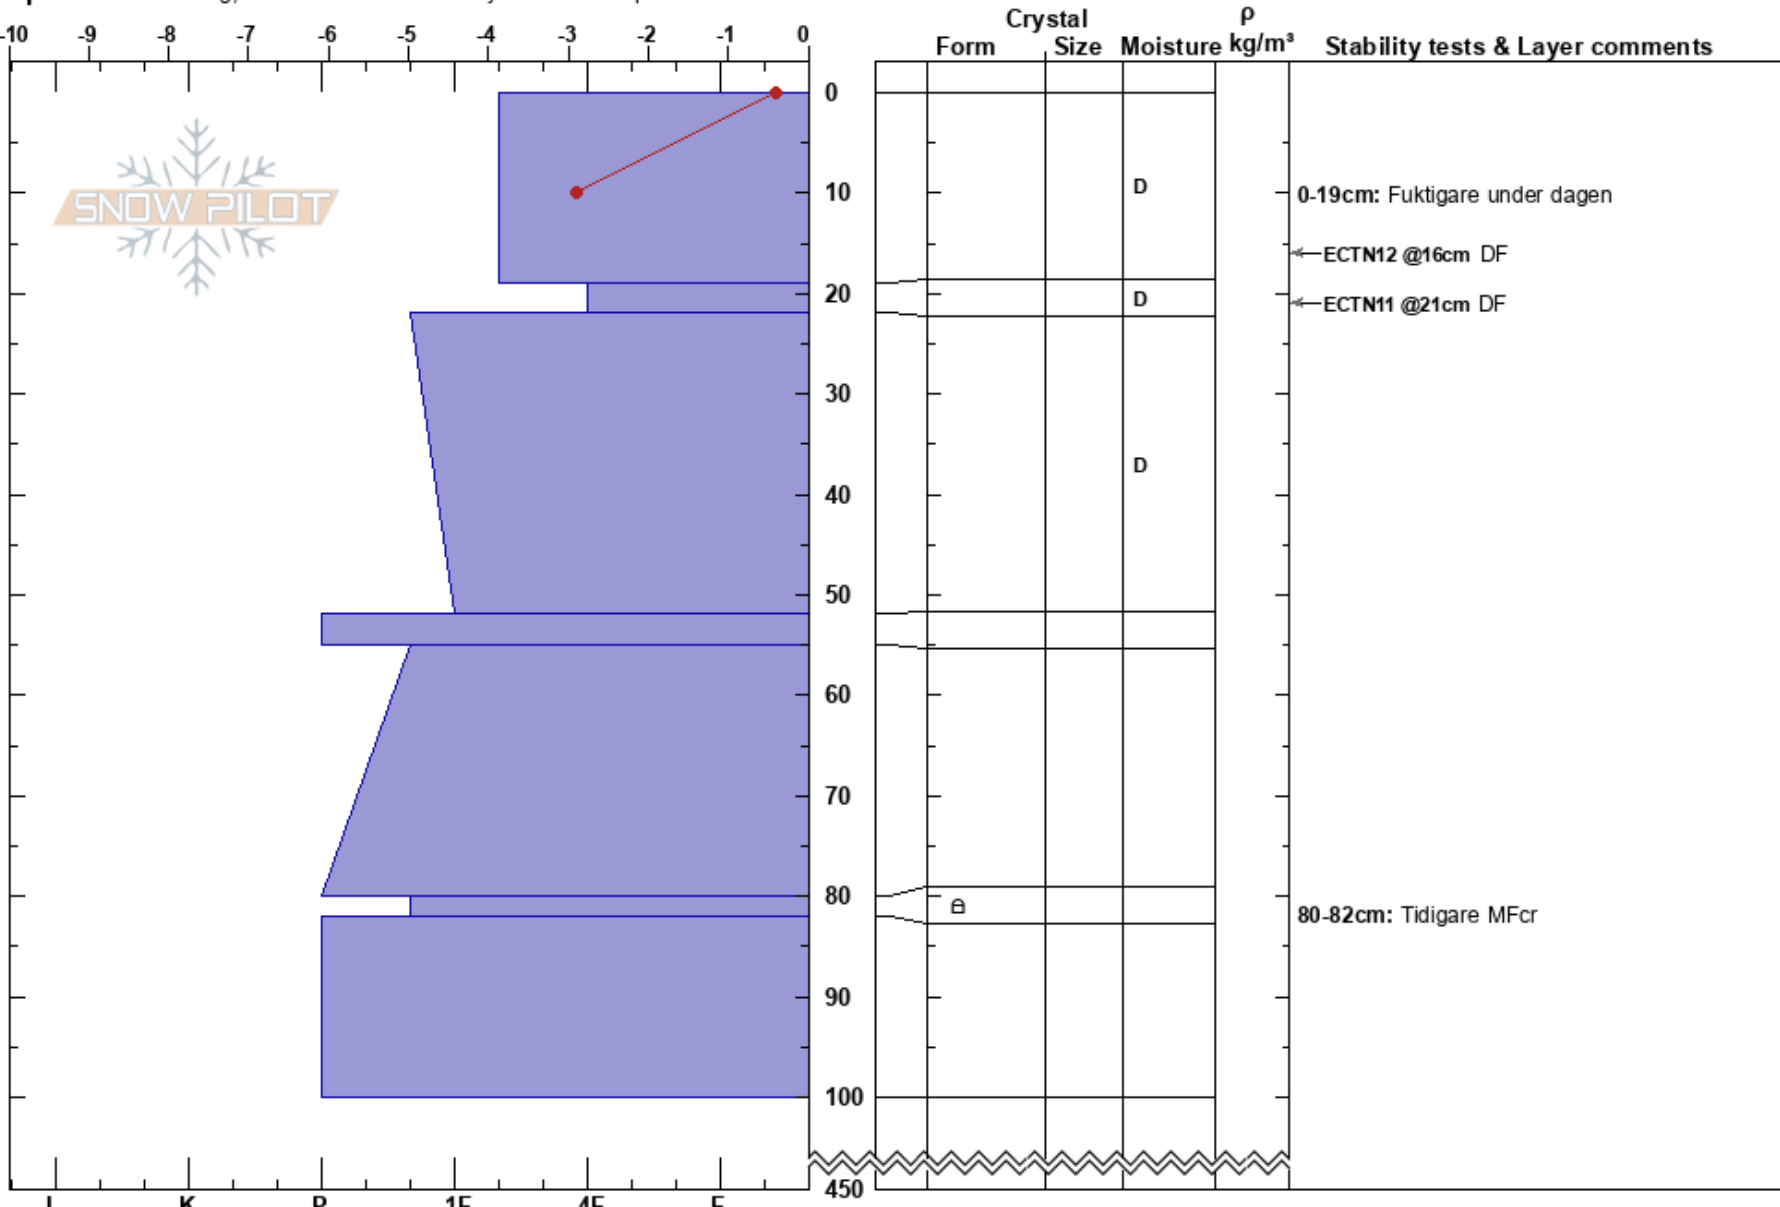

Kobäset
 Västra Vindelfjällen
 Sweden
Elevation: 960 m
Aspect: 110°
Specifics: Cracking; Recent avalanche activity on similar slopes

Johan af Ekenstam
 18/04/2020 - 11:20
Co-ord:
Slope Angle: 15°
Wind Loading: previous

Stability:
Air Temperature: -0.3°C **PF:**20
Sky Cover: OVC
Precipitation: S-1
Wind: NW Moderate

Layer Notes:
 0-19cm: Fuktigare under dagen
 19-22cm: Problematic layer
 80-82cm: Tidigare MFcr

Notes: Uppsprickning i översta drevsnön (0-22 cm) men för mjukt flak för att ge ECTP.