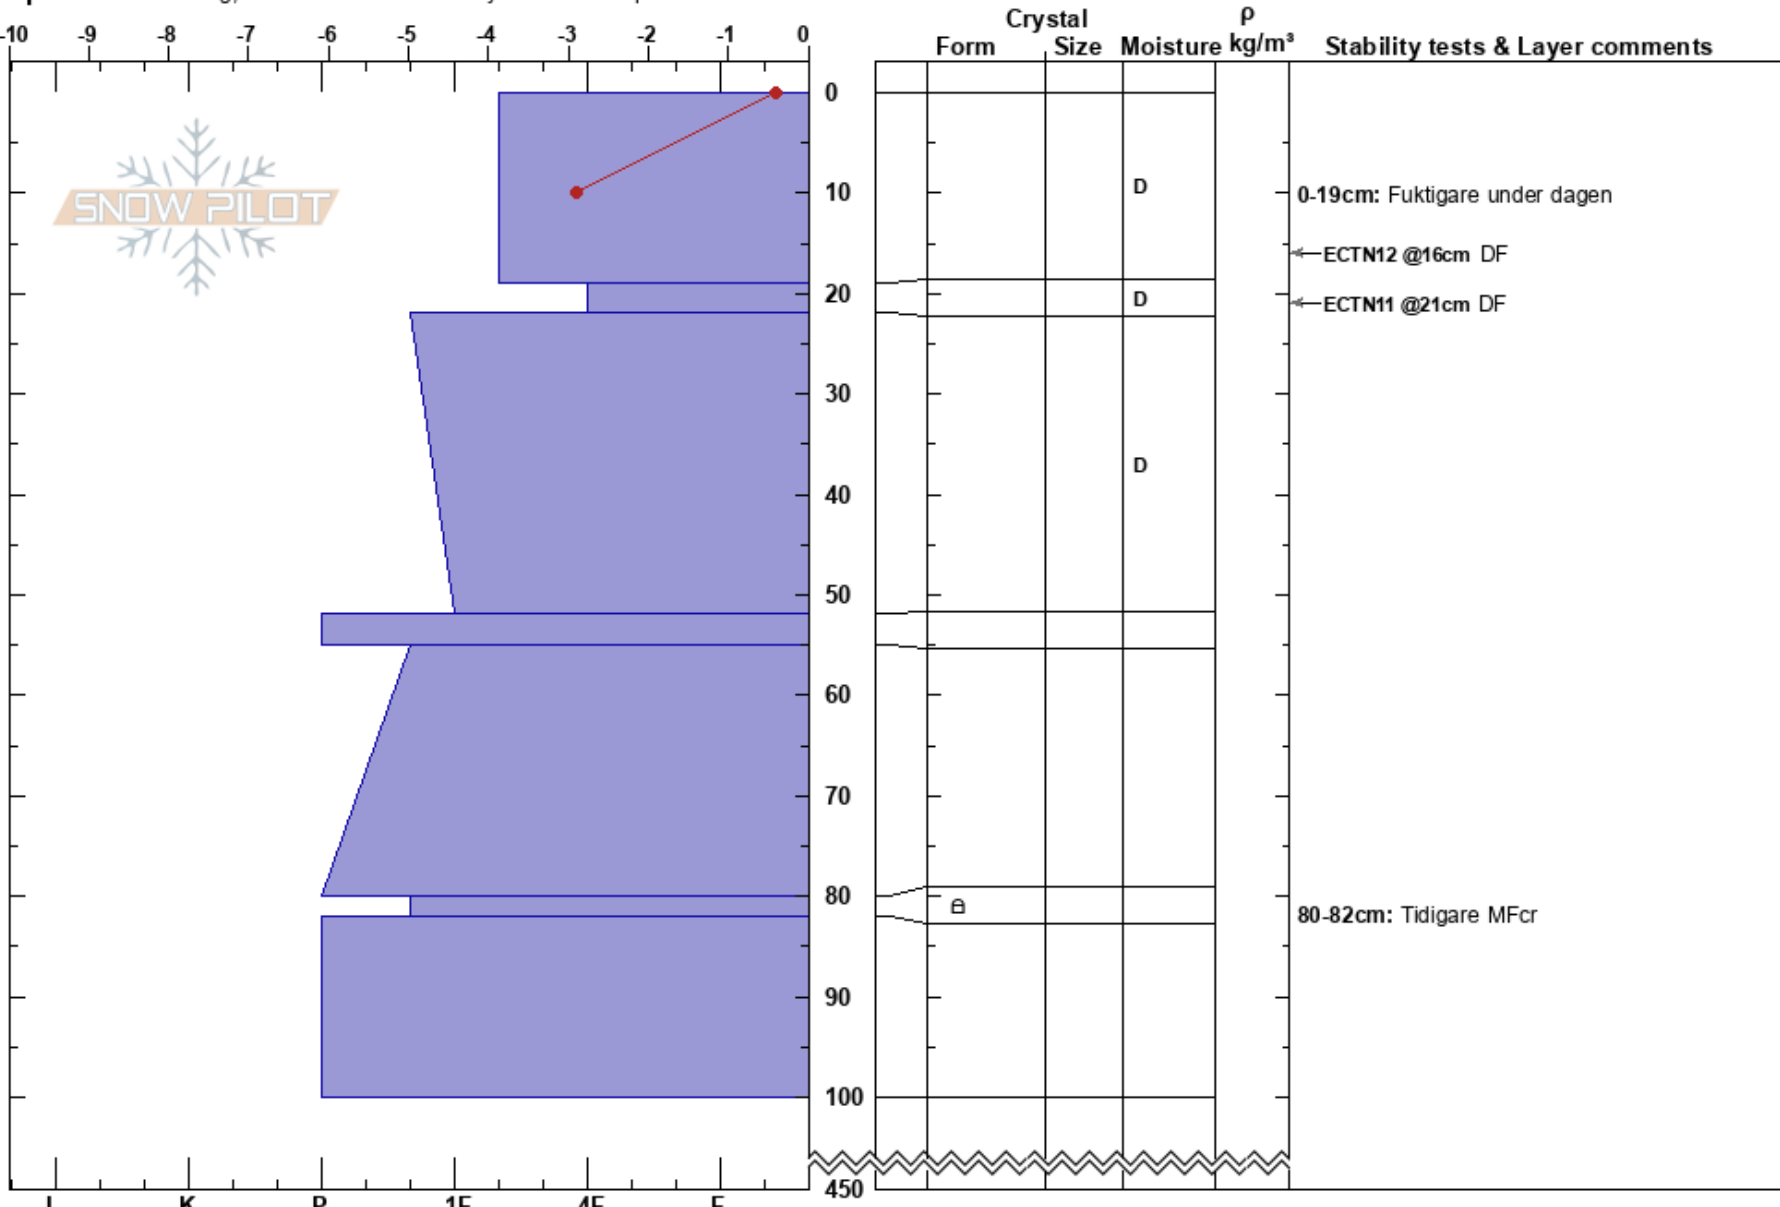

Kobäset  
 Västra Vindelfjällen  
 Sweden  
**Elevation:** 960 m  
**Aspect:** 110°  
**Specifics:** Cracking; Recent avalanche activity on similar slopes

Johan af Ekenstam  
 18/04/2020 - 11:20  
**Co-ord:**  
**Slope Angle:** 15°  
**Wind Loading:** previous

**Stability:**  
**Air Temperature:** -0.3°C **PF:**20  
**Sky Cover:** OVC  
**Precipitation:** S-1  
**Wind:** NW Moderate

**Layer Notes:**  
 0-19cm: Fuktigare under dagen  
 19-22cm: Problematic layer  
 80-82cm: Tidigare MFcr

**Notes:** Uppsprickning i översta drevsnön (0-22 cm) men för mjukt flak för att ge ECTP.