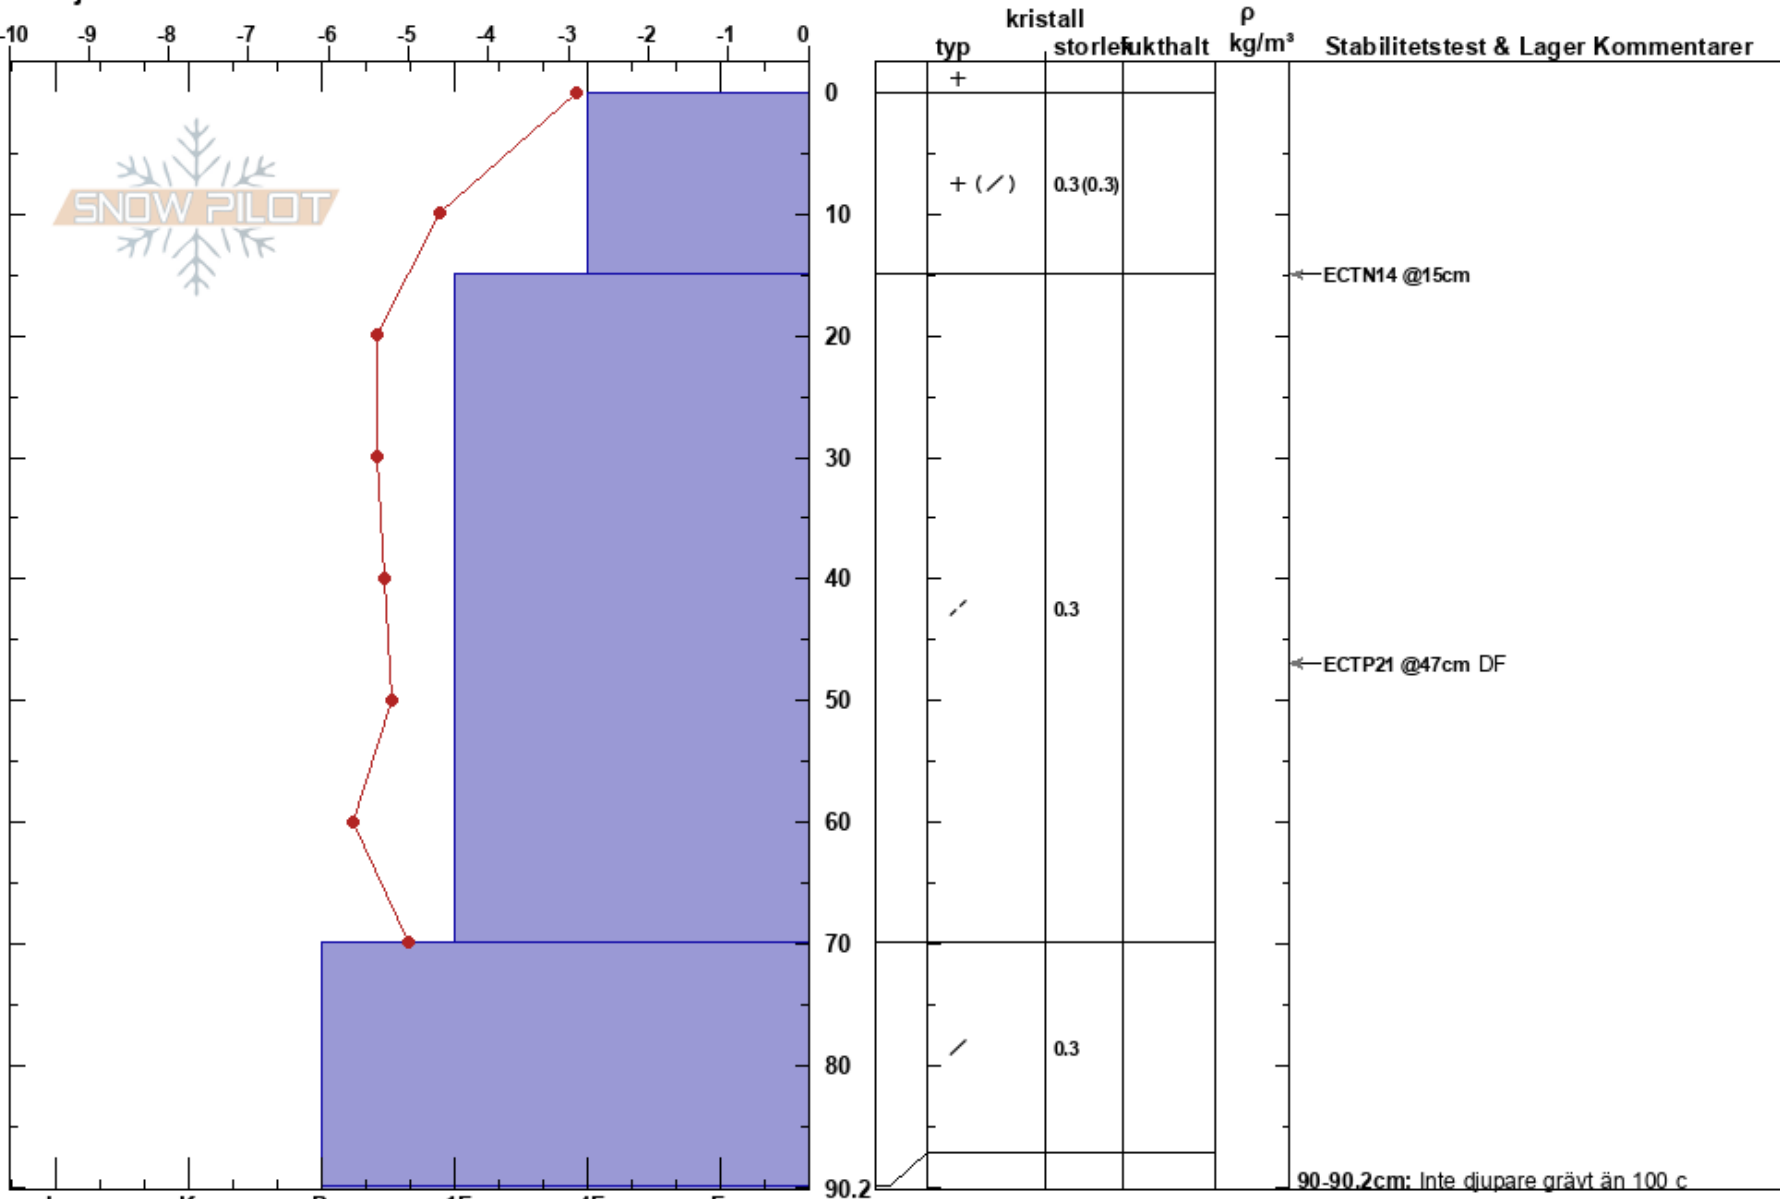

Slottet
 Sylarna
 Sweden
 Höjd: 1222 m
 Väderstreck: SE
 Detaljerna:

martin alzen
 18/04/2020 - 13:00
 Koordinat:
 Lutning: 32°
 Snödjup:

Instabilitet:
 Lufttemperatur: -1.7°C
 Molnighet: OVC
 Nederbörd: NO
 Vind: S Svagvind (1-7m/s)

PF:25
 Lager Kommentarer:
 15-70cm: mestorosväckandelagret
 90-90.2cm: Inte djupare grävt än 100 c

Noteringar (beskrivning av terräng): Vinden drog in över kammen. Inte vind i stort.