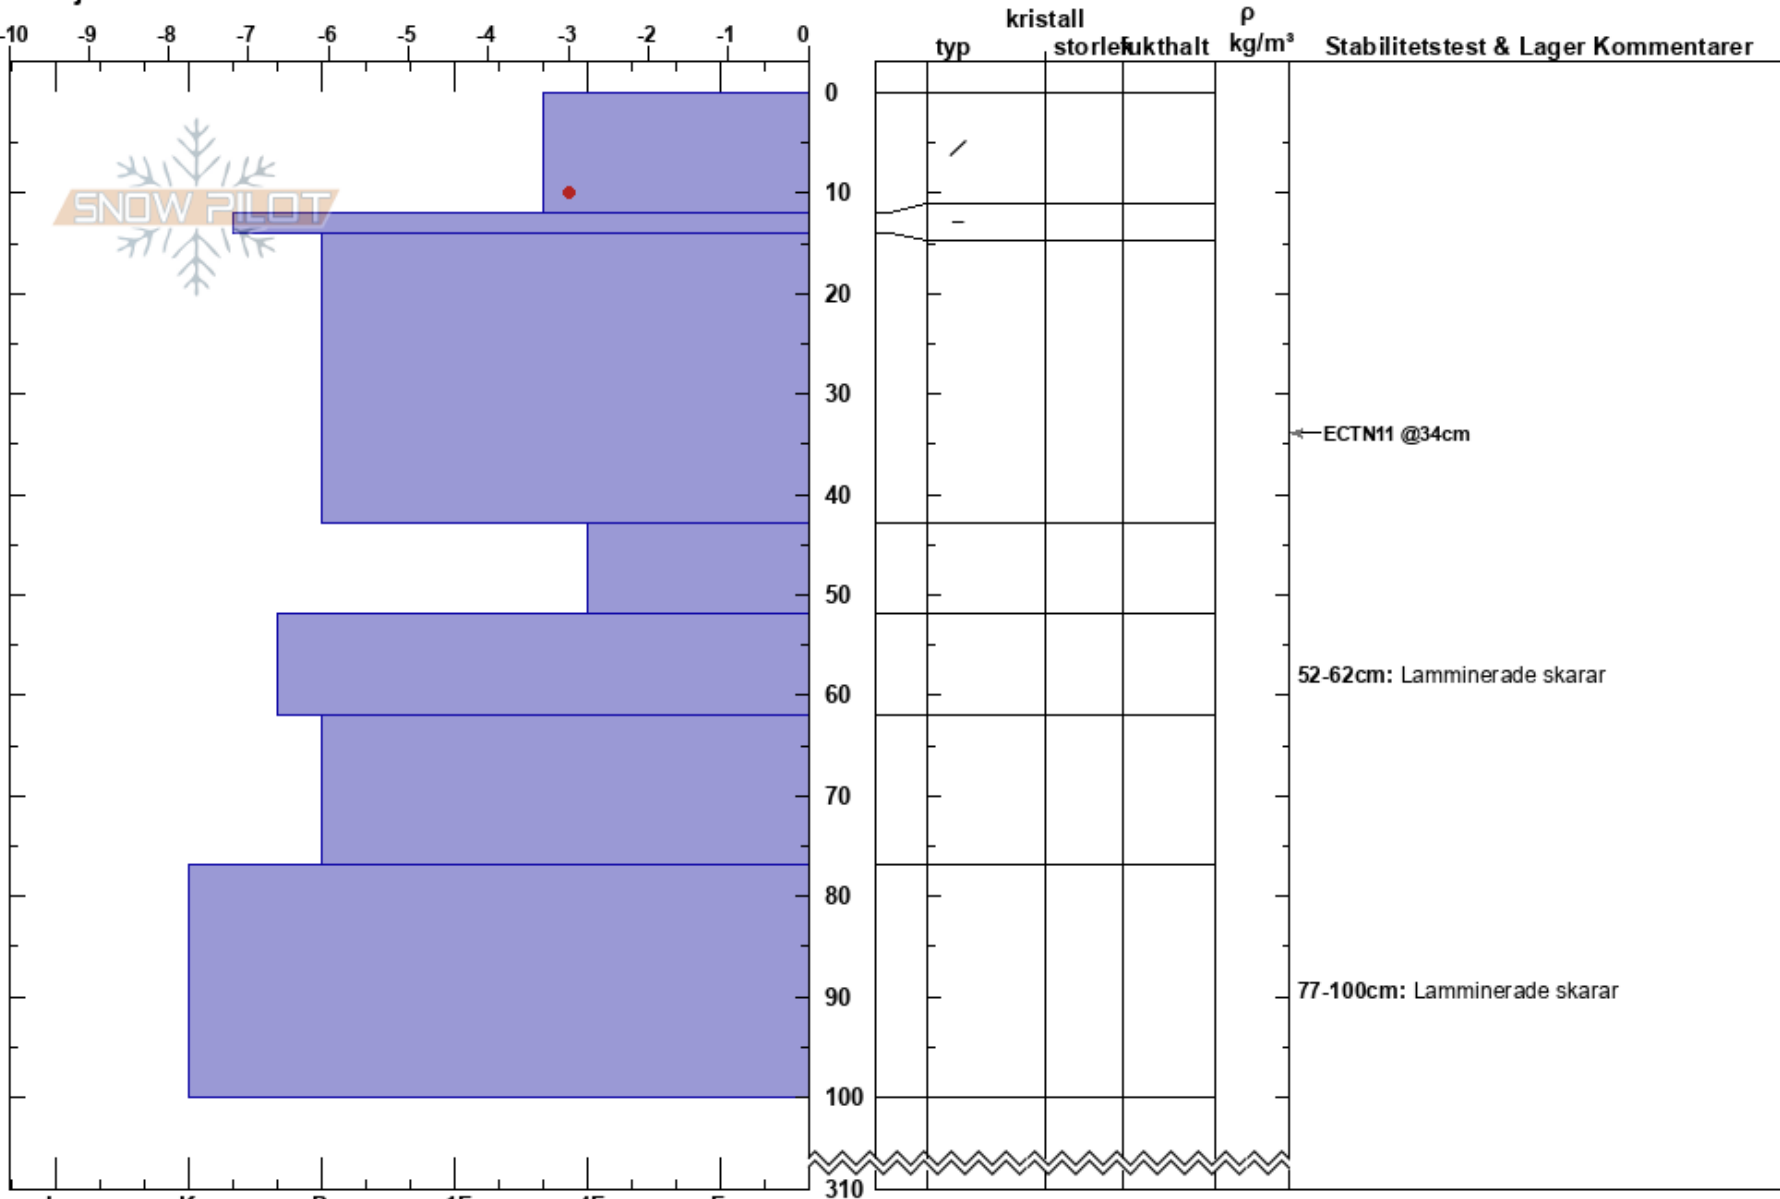

Klöverfjället, Dödsåket
 Norra Borgafjällen
 Sweden
 Höjd: 817 m
 Väderstreck: 150°
 Detaljerna:

Torbjörn Thomsen
 17/04/2020 - 08:00
 Koordinat: 64.86445N, 15.06599W
 Lutning: 27°
 Snödrev: yes

Instabilitet:
 Lufttemperatur: -2.1°C
 Molnighet: FEW
 Nederbörd: NO
 Vind: NW Måttlig vind (8-11 m/s)

HS:310
 Lager Kommentarer:
 52-62cm: Lamminerade skarar
 77-100cm: Lamminerade skarar

Noteringar (beskrivning av terräng): Öppen plats vid trädgräns.