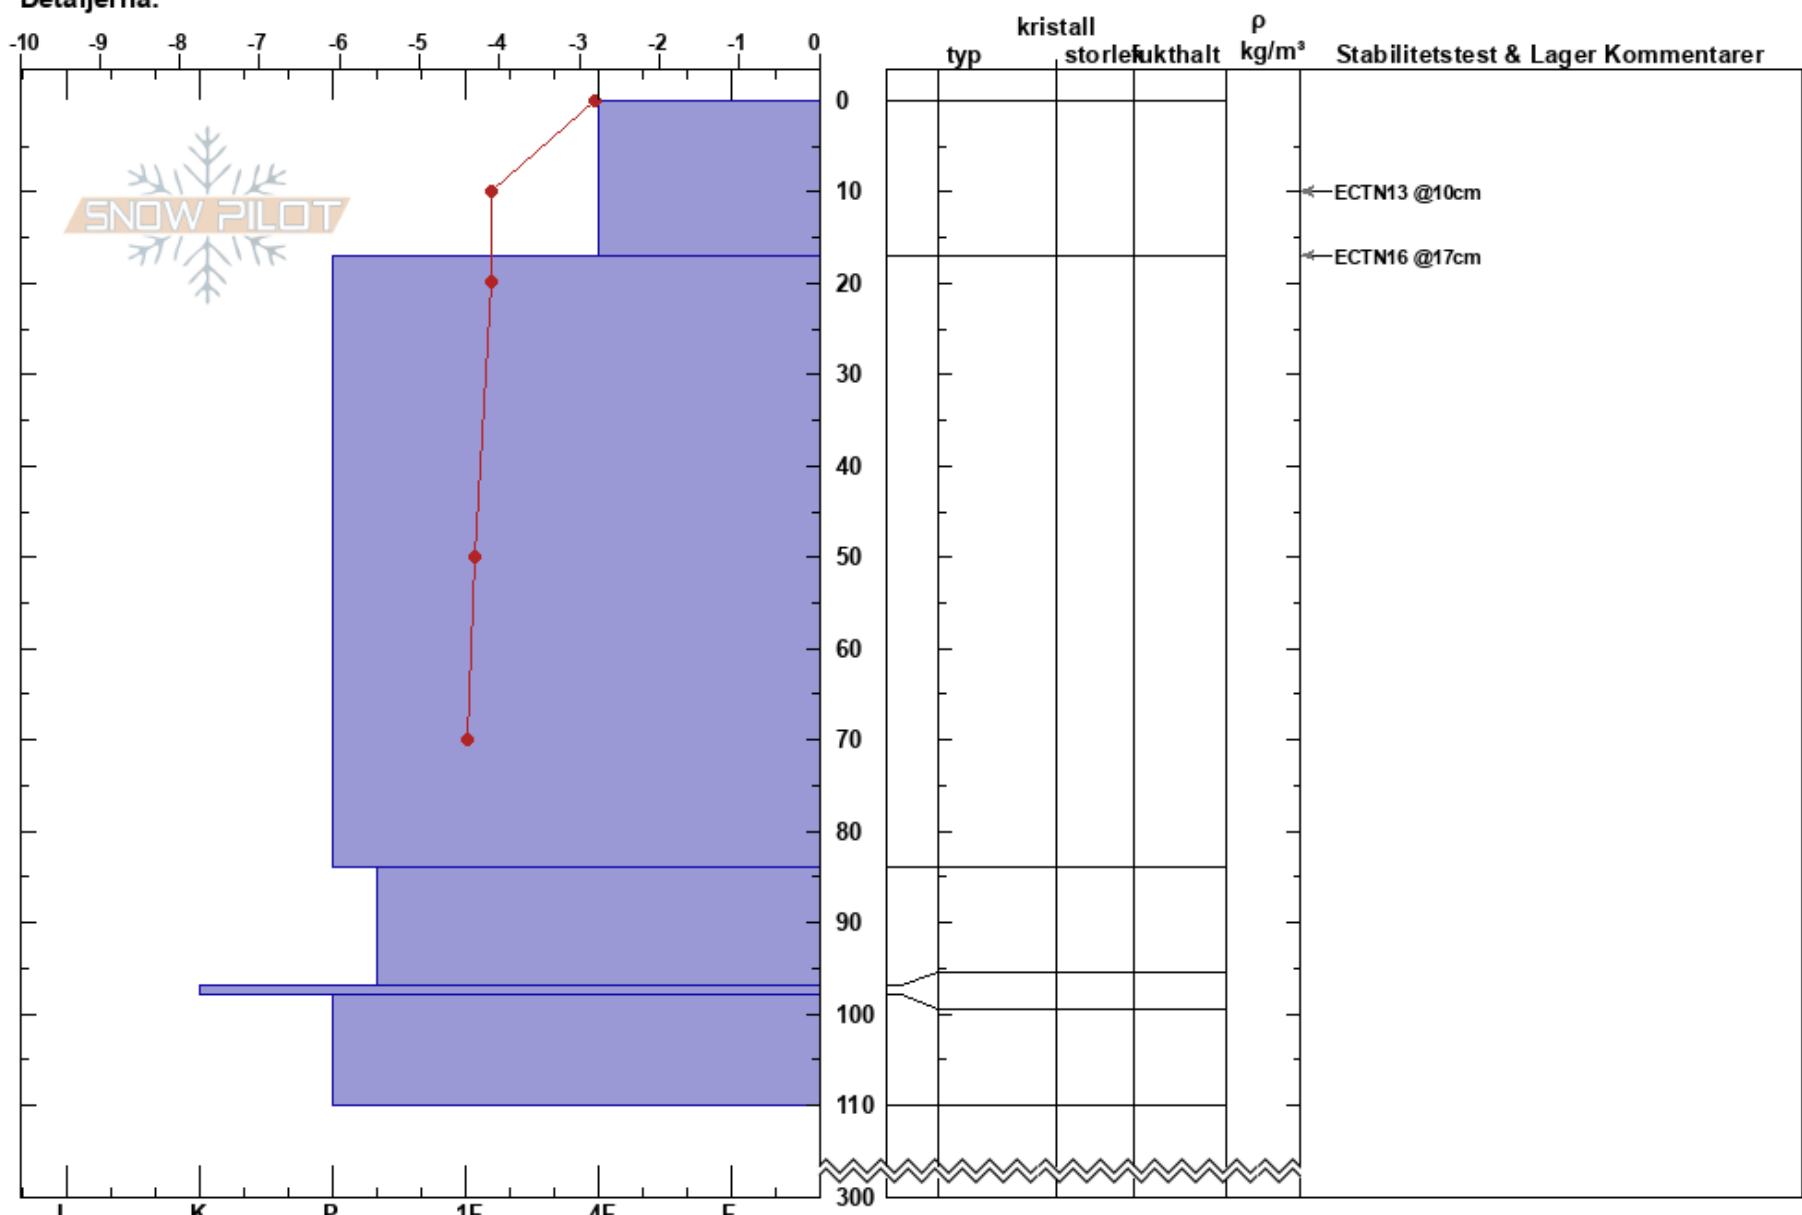

Skreaberget
Västra Vindelfjällen
Sweden
Höjd: 785 m
Väderstreck: 120°
Detaljerna:

Sam Hedman
16/04/2020 - 11:30
Koordinat:
Lutning: 20°
Snödrev: yes

Instabilitet:
Lufttemperatur: -3°C
Molnighet: BKN
Nederbörd: S-1
Vind: NW Måttlig vind (8-11 m/s)

HS:300
Lager Kommentarer:

Noteringar (beskrivning av terräng): Öppet och kalvfjäll. Snödrev.