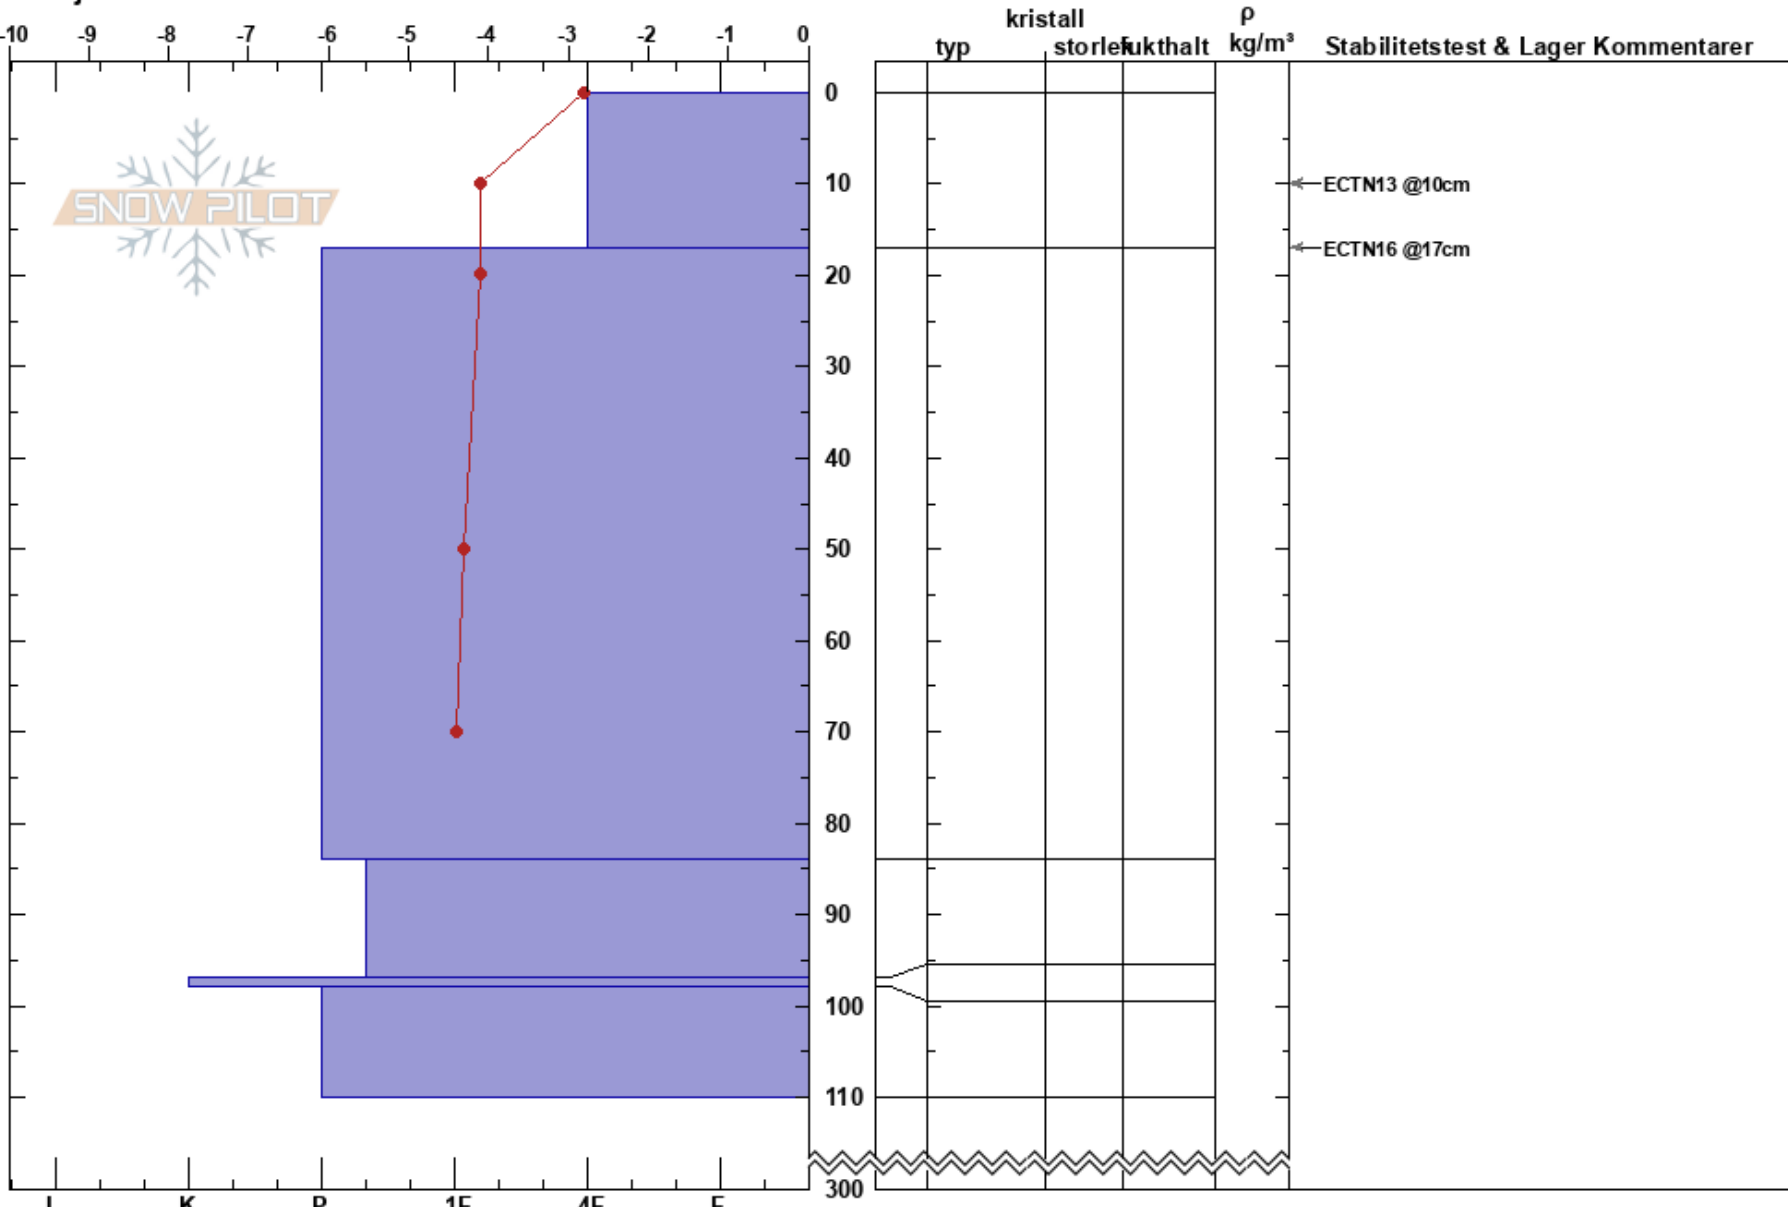

Skreaberget
Västra Vindelfjällen
Sweden
Höjd: 785 m
Väderstreck: 120°
Detaljerna:

Sam Hedman
16/04/2020 - 11:30
Koordinat:
Lutning: 20°
Snödrov: yes

Instabilitet: HS:300
Lufttemperatur: -3°C PF:10
Molnighet: BKN
Nederbörd: S-1
Vind: NW Måttlig vind (8-11 m/s)
Lager Kommentarer:

Noteringar (beskrivning av terräng): Öppet och kalfjäll. Snödrov.