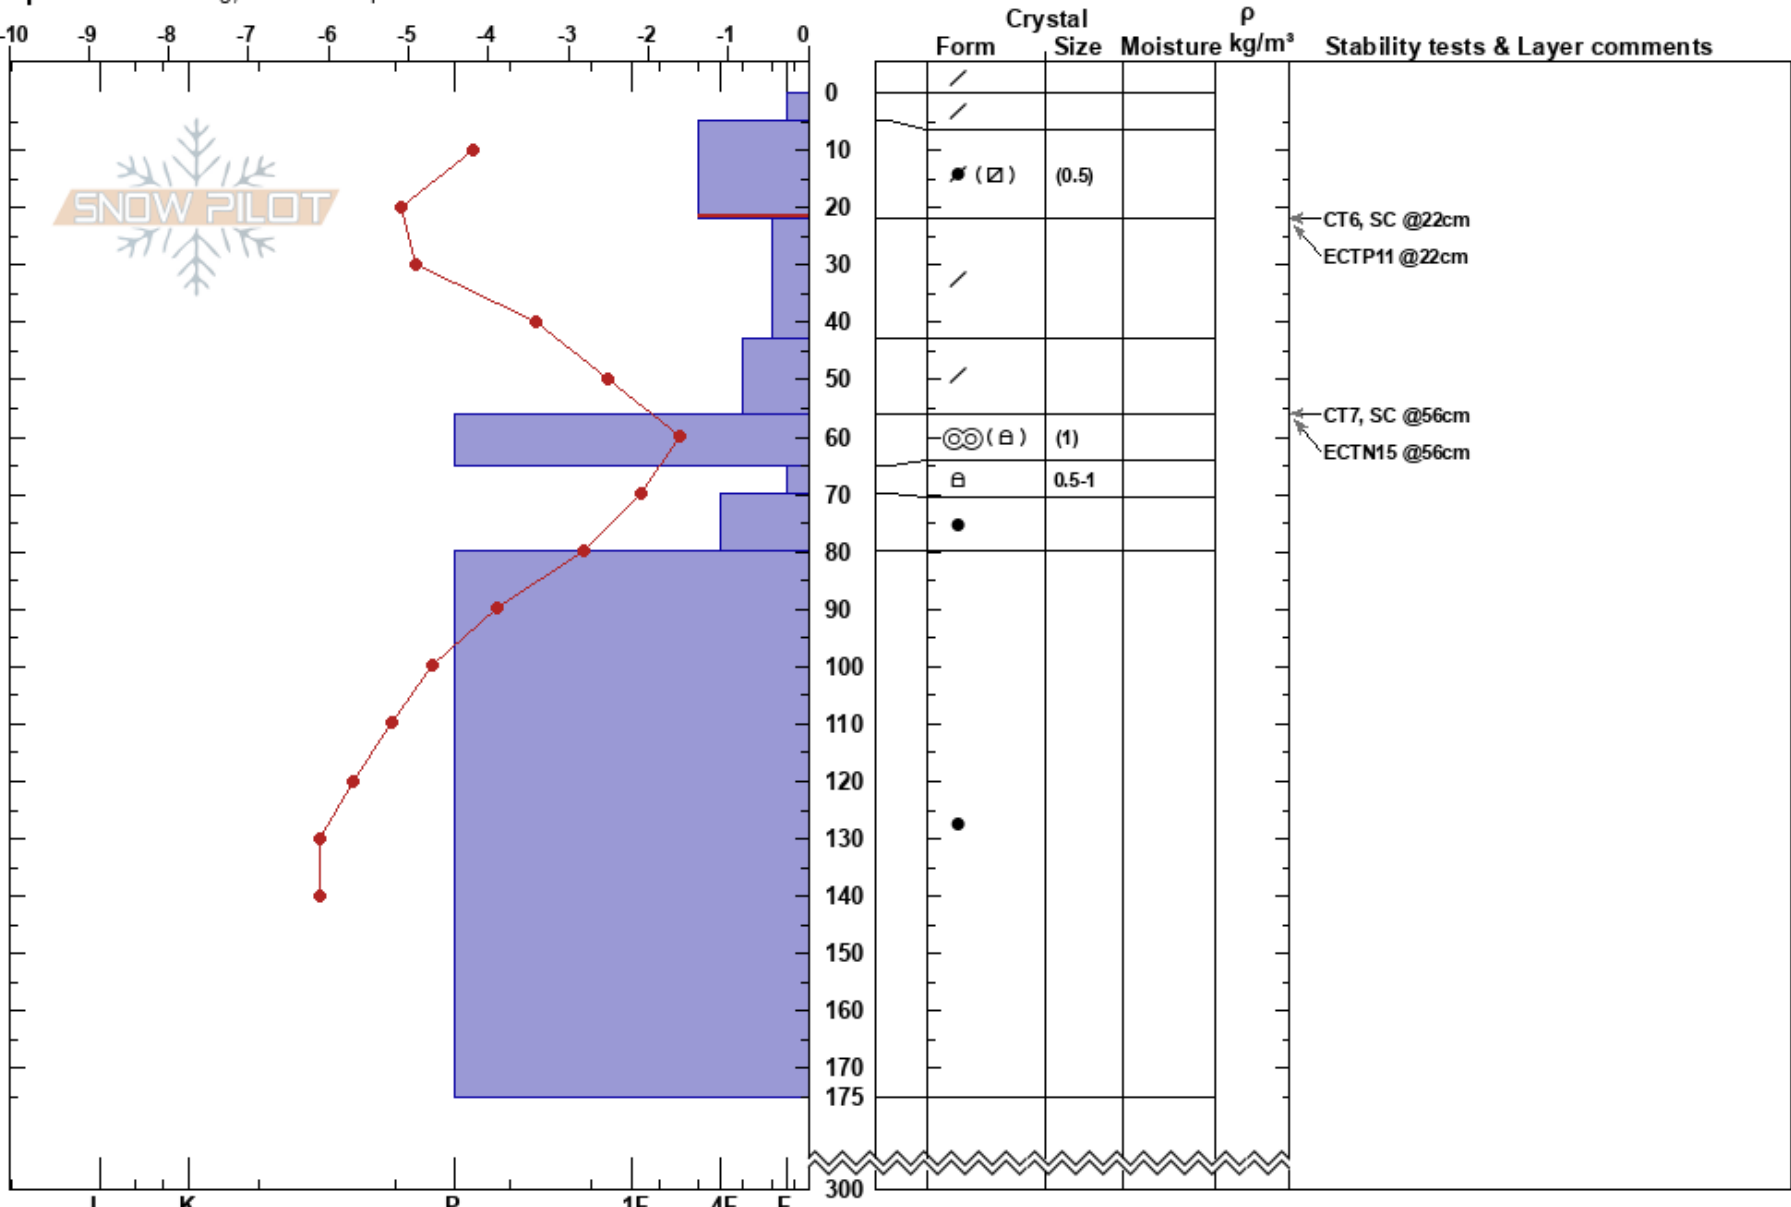

Ösjökläppen Syd Bowl John Wilcoxon
 Funäsfjällen 16/04/2020 - 10:30
 Sweden Co-ord: 33V 363072E 6951626N
 Elevation: 963 m Slope Angle: 25°
 Aspect: E Wind Loading: yes
 Specifics: Cracking; We skied slope

Stability: Poor HS:300
 Air Temperature: -3.3°C PF:40 5-22cm: Problematic layer
 Sky Cover: OVC PS: 10
 Precipitation: S-1
 Wind: NW Light Breeze

Notes: Bedöm drevsnöflak. Observera vilken höjd noll punkten har varit på under 0415.

Kommentar: Profil i tydlig laddningszon. Inte representativa till södra och centrala prognos områden men troligtvis representativ till större Sz's i ALP.