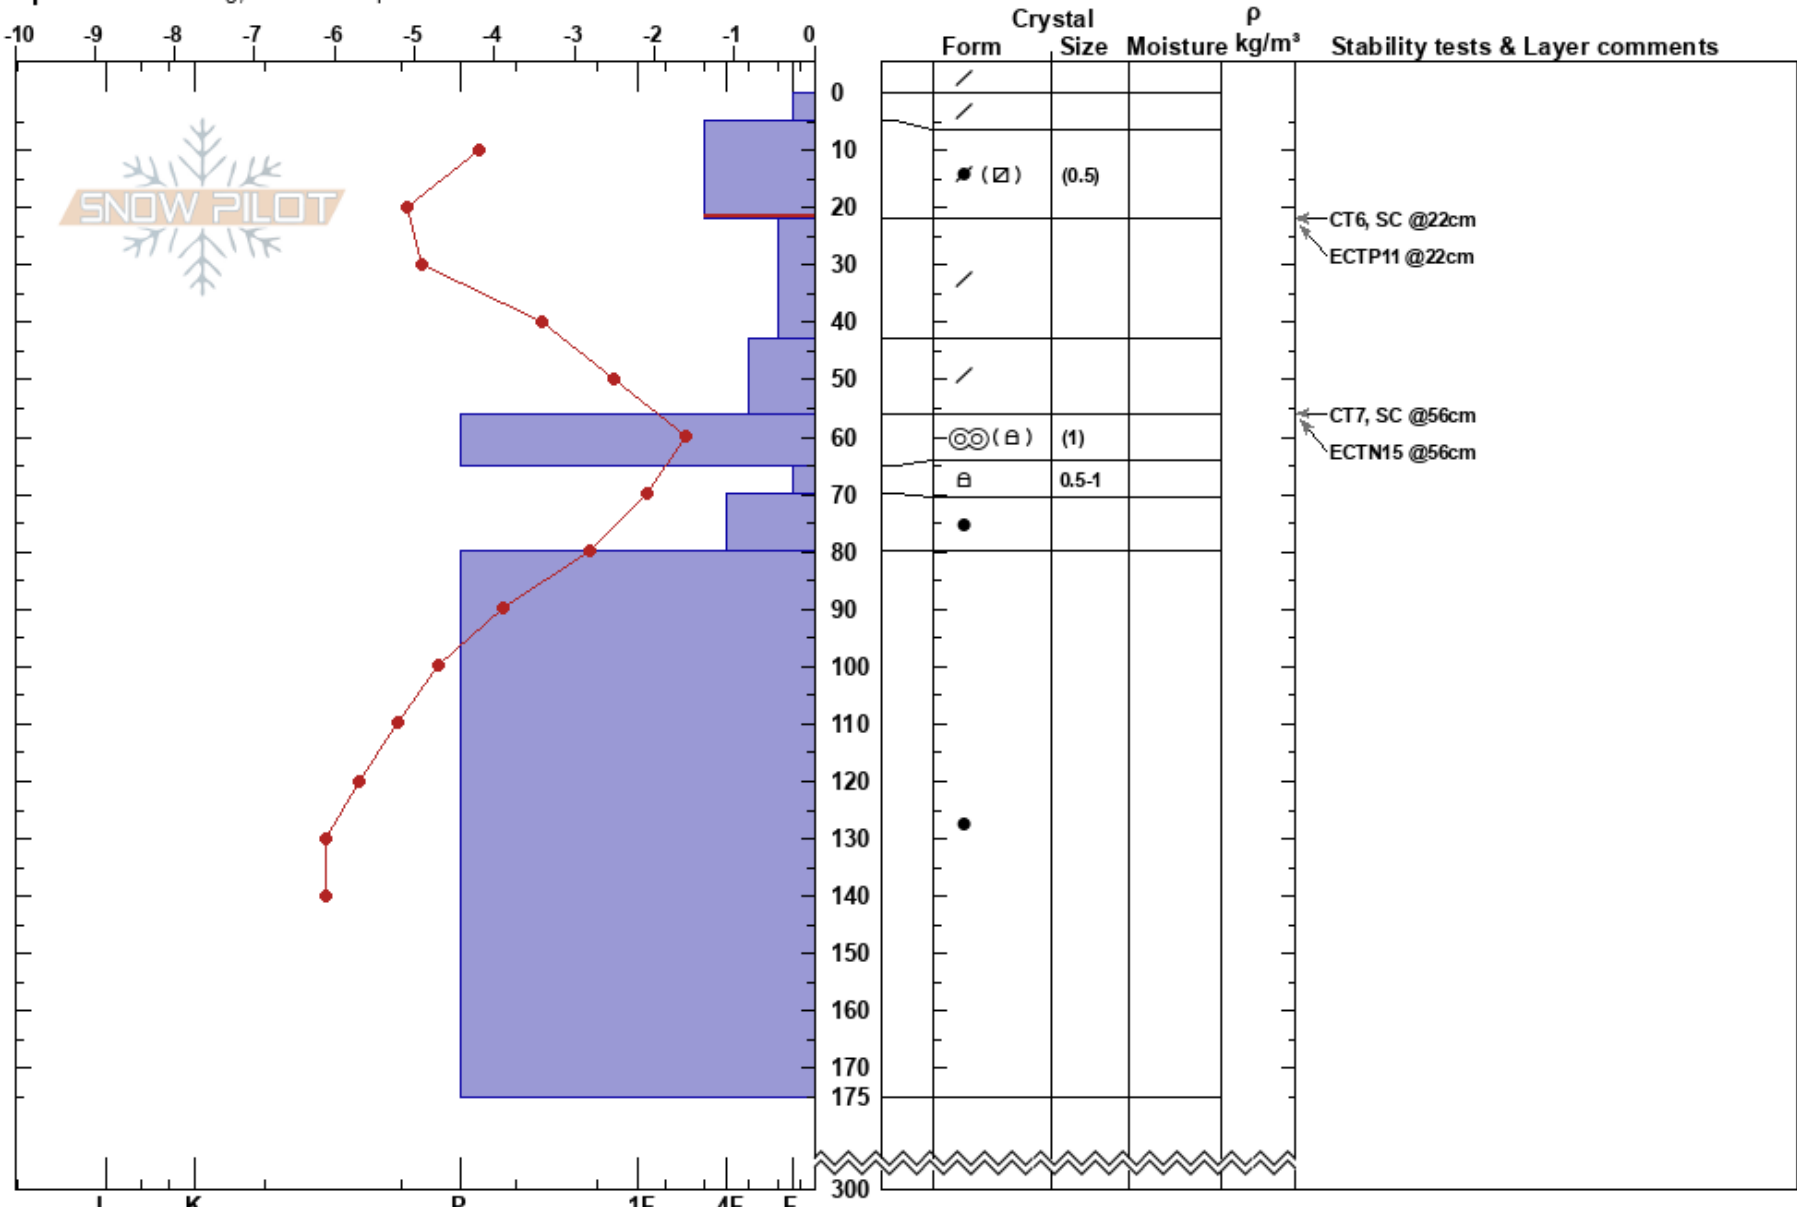

Ösjökläppen Syd Bowl John Wilcoxon  
 Funäsfjällen 16/04/2020 - 10:30  
 Sweden Co-ord: 33V 363072E 6951626N  
 Elevation: 963 m Slope Angle: 25°  
 Aspect: E Wind Loading: yes  
 Specifics: Cracking; We skied slope

Stability: Poor HS:300  
 Air Temperature: -3.3°C PF:40 5-22cm: Problematic layer  
 Sky Cover: OVC PS: 10  
 Precipitation: S-1  
 Wind: NW Light Breeze

Notes: Bedöm drevsnöflak. Observera vilken höjd noll punkten har varit på under 0415.

Kommentar: Profil i tydlig laddningszon. Inte representativa till södra och centrala prognos områden men troligtvis representativ till större Sz's i ALP.