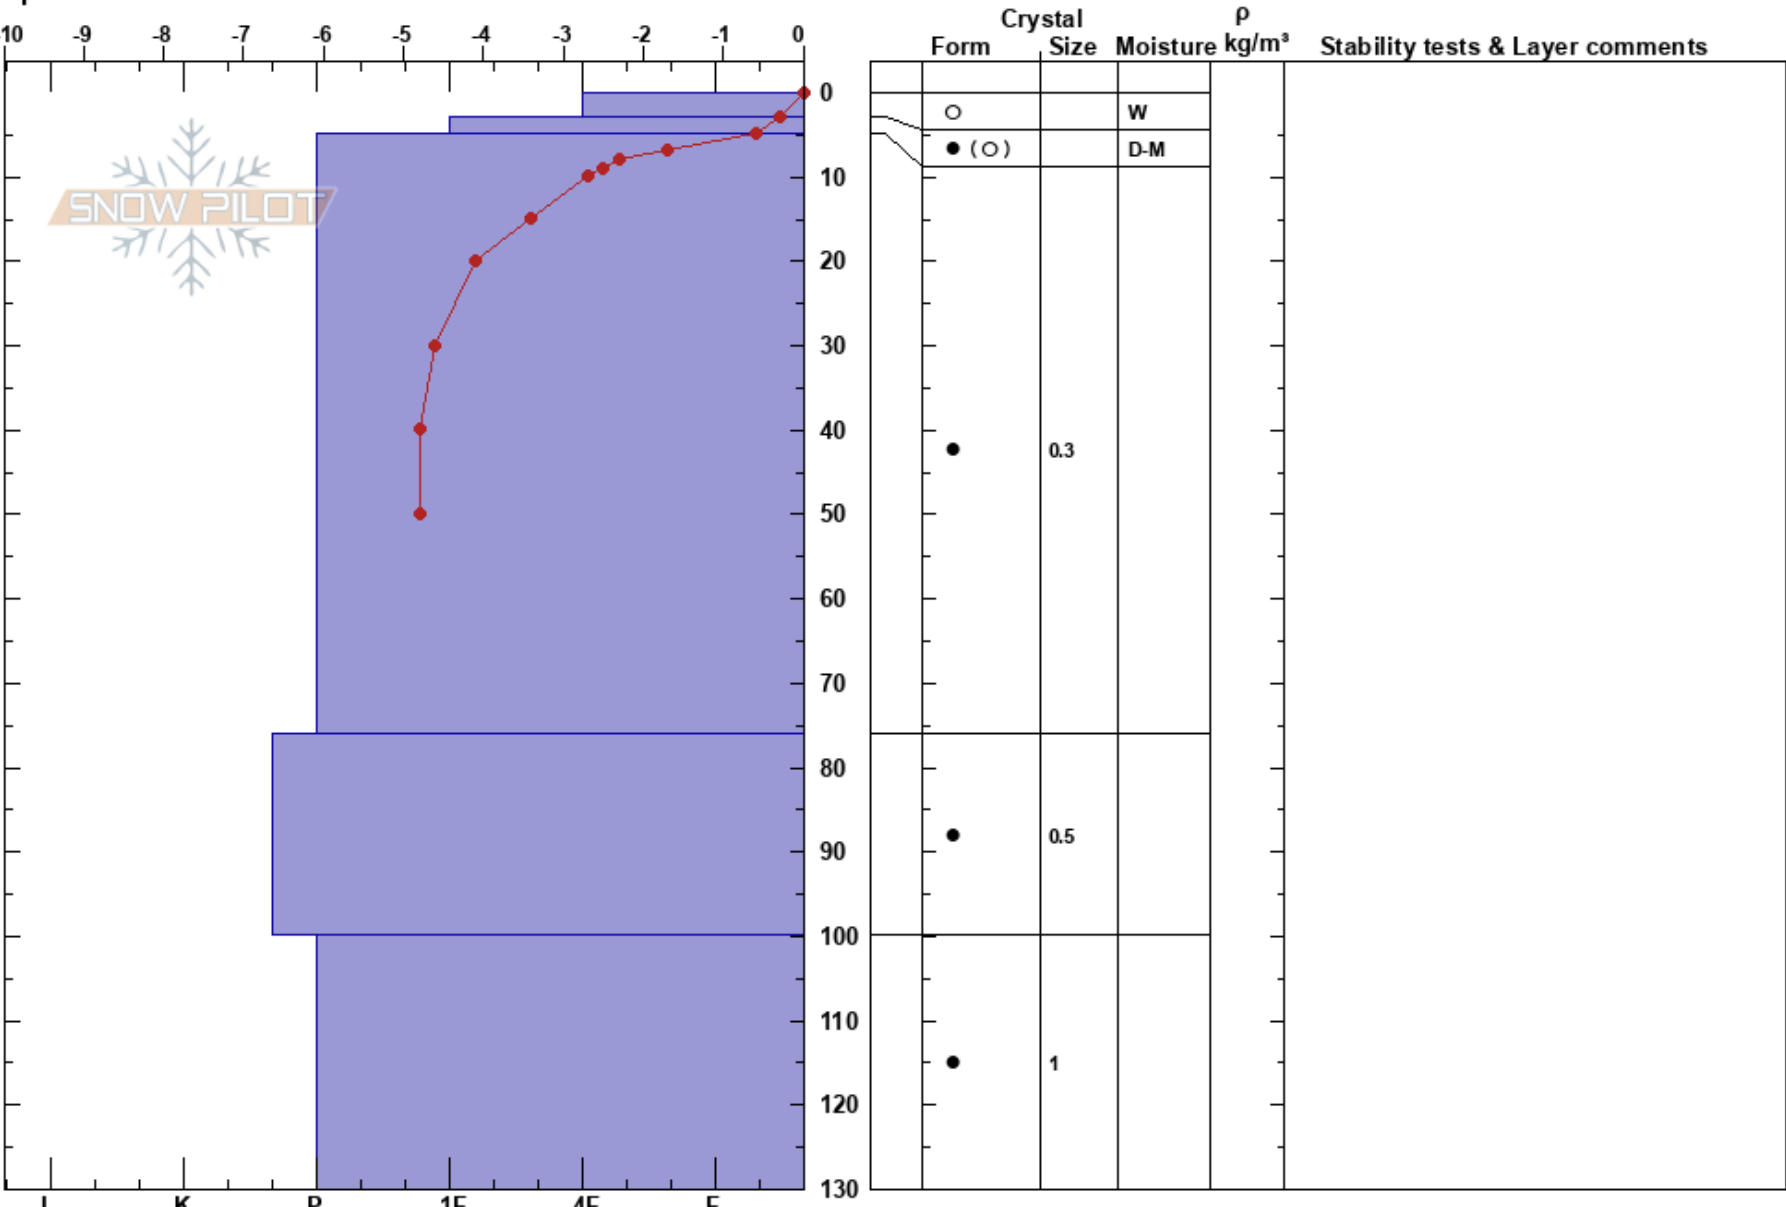

Voodoo Bowl NE Facing  
 Bridgeport Winter Rec Ar  
 CA  
**Elevation:** 9370 ft  
**Aspect:** 45°  
**Specifics:**

Kyle Van Peurse  
 03/18/2017 - 3:30pm  
**Co-ord:** 38.32258N, -119.62766W  
**Slope Angle:** 36°  
**Wind Loading:**

**Stability:**  
**Air Temperature:** 2°C  
**Sky Cover:** OVC  
**Precipitation:** S1  
**Wind:**

**Layer Notes:**

**Notes:**