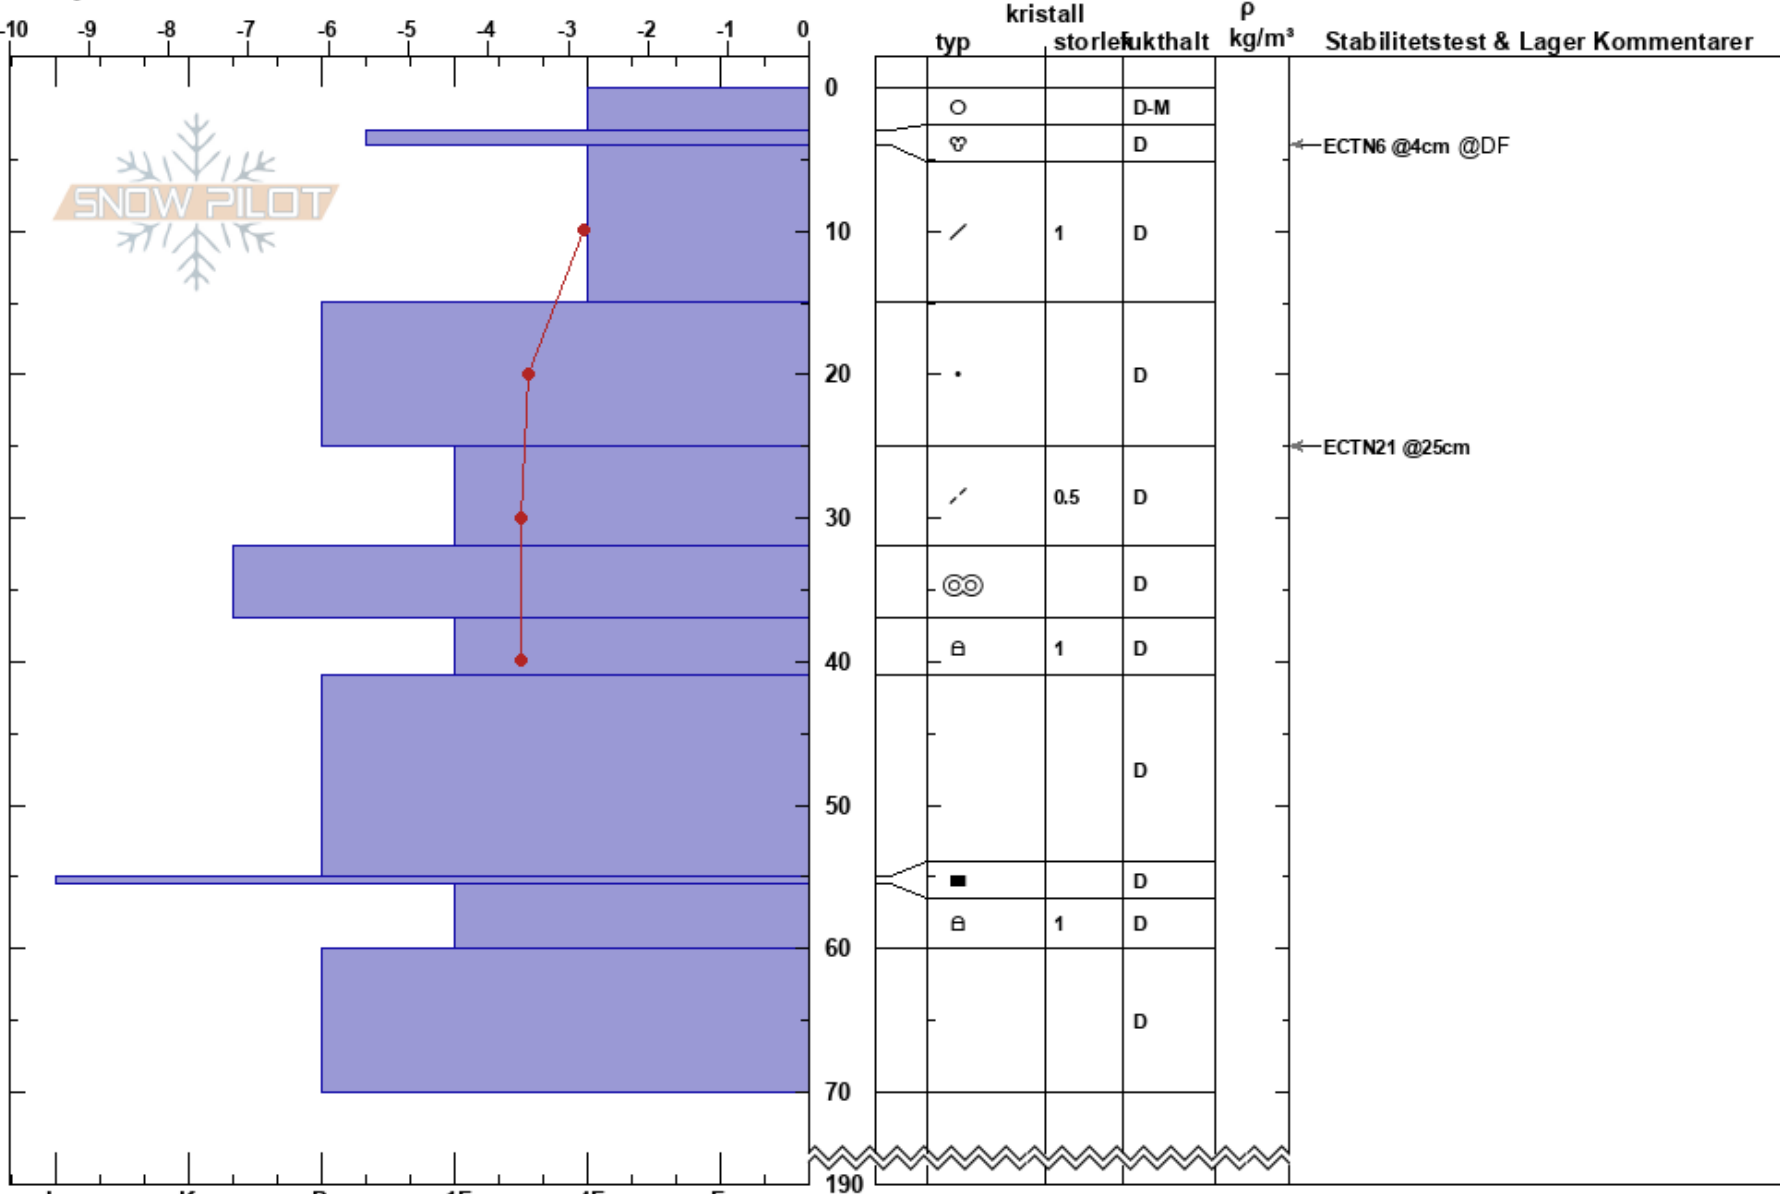

Kronejienvaile TL
 Grönfjället
 Sweden
 Höjd: 767 m
 Väderstreck: NE

Stefan Lundin
 15/04/2020 - 12:30
 Koordinat:
 Lutning: 26°
 Snödrav:

Instabilitet:
 Lufttemperatur: 0.8°C
 Molnighet: BKN
 Nederbörd: NO
 Vind: NW Svagvind (1-7m/s)

HS:190 Lager Kommentarer:

Detaljerna: Snöprofil nära lavin

Noteringar (beskrivning av terräng): Open, smal features, TL