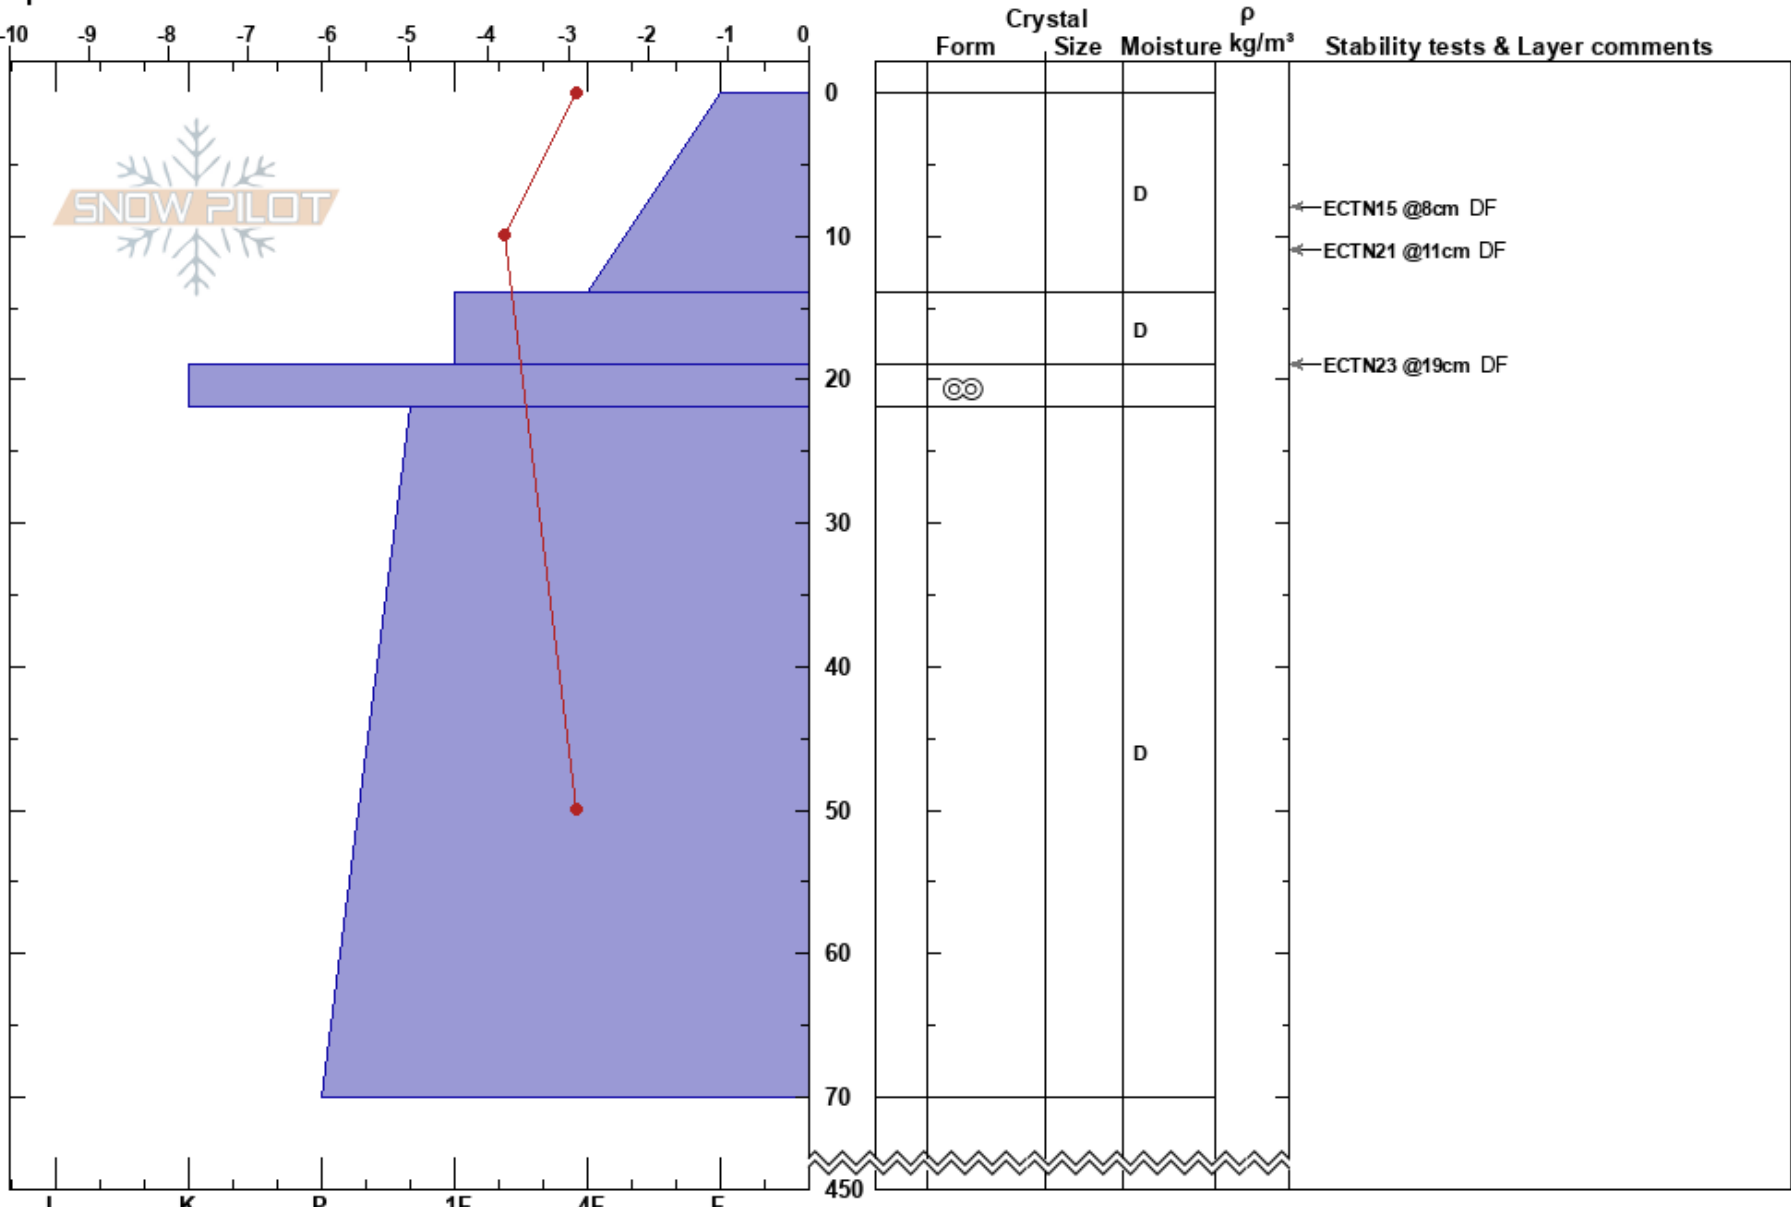

Skreaberget
 Västra Vindelfjällen
 Sweden
Elevation: 750 m
Aspect: 100°
Specifics:

Johan af Ekenstam
 10/04/2020 - 12:40
Co-ord: 33W 497863E 7309702N
Slope Angle: 18°
Wind Loading: yes

Stability: HS:450
Air Temperature: -1°C PF:13
Sky Cover: OVC
Precipitation: S-1
Wind: NW Light Breeze
Layer Notes:

Notes: Lätt snödröv i vindbyarna, annars inte. Inga nya laviner obsade under dagen.