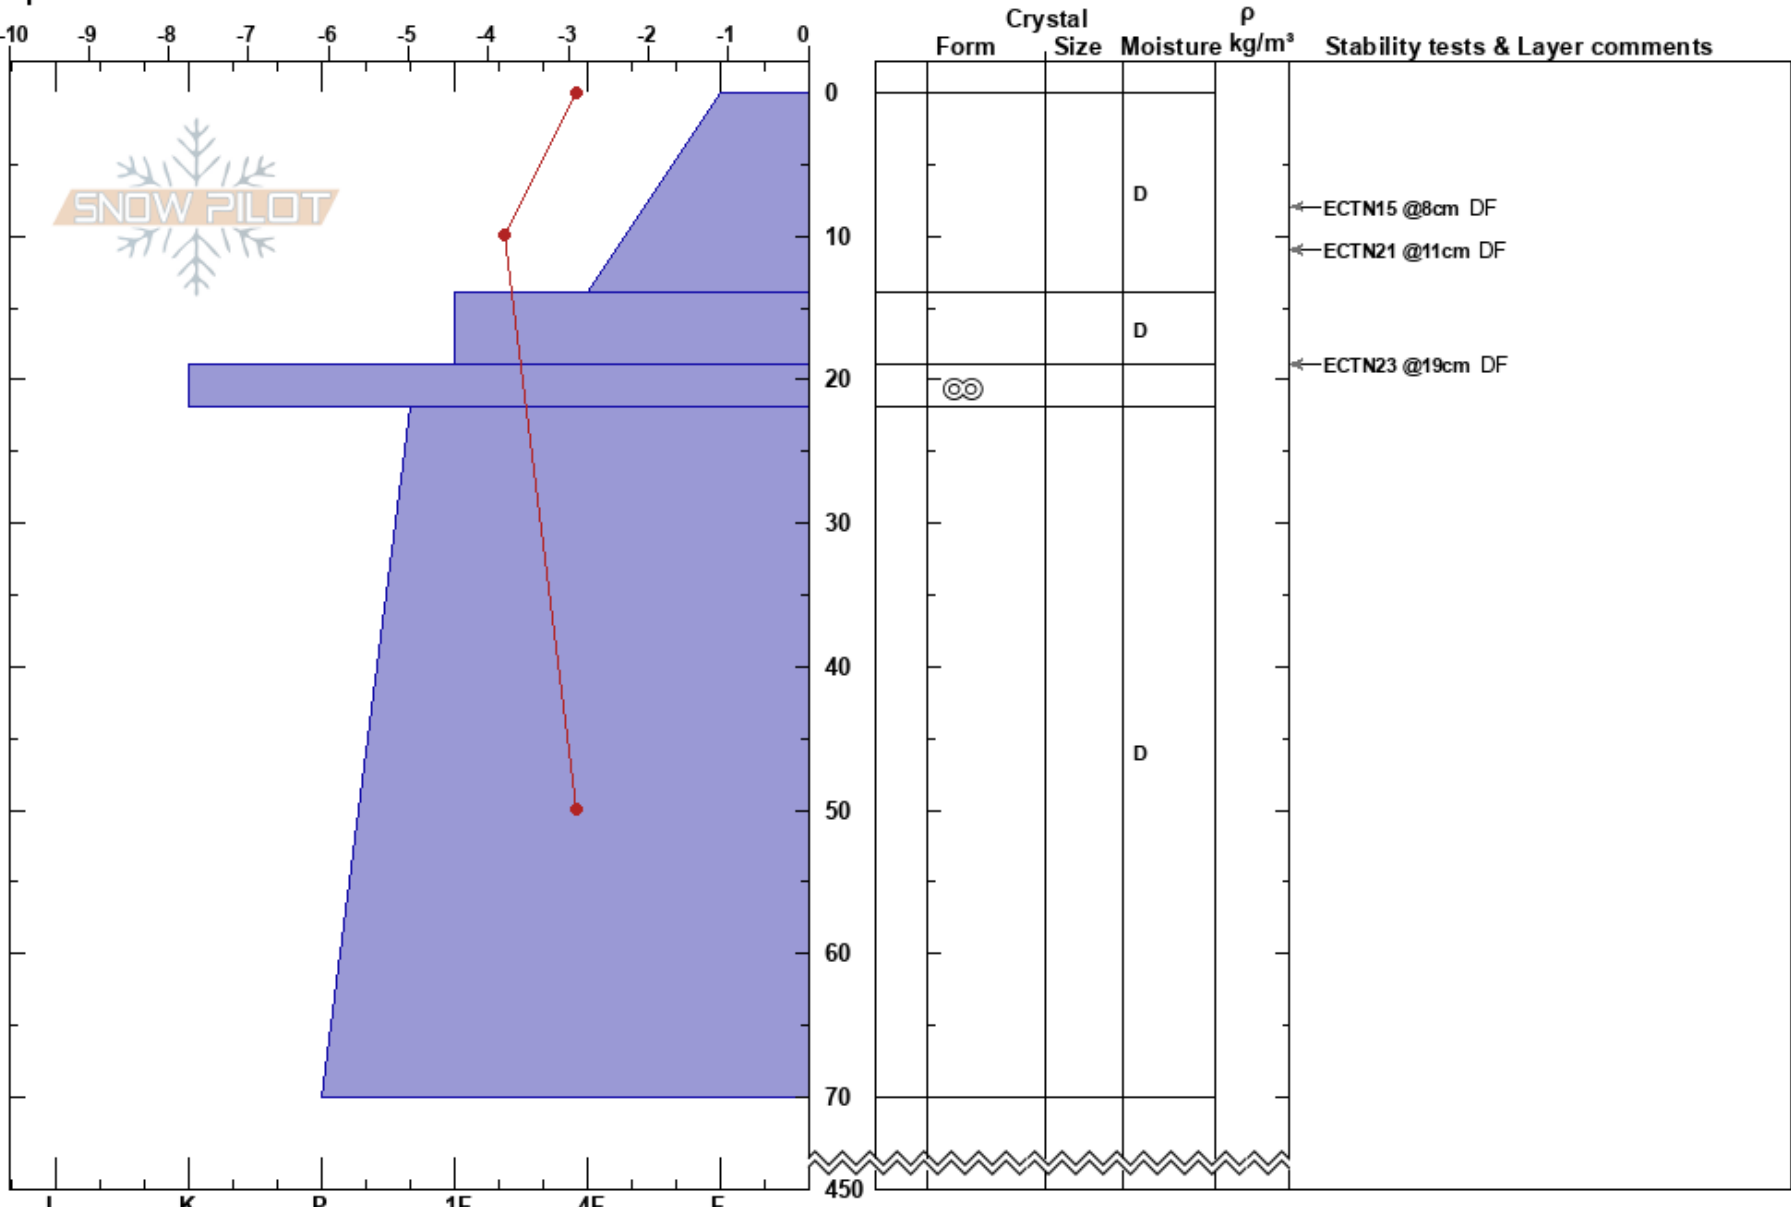

Skreaberget  
 Västra Vindelfjällen  
 Sweden  
**Elevation:** 750 m  
**Aspect:** 100°  
**Specifics:**

Johan af Ekenstam  
 10/04/2020 - 12:40  
**Co-ord:** 33W 497863E 7309702N  
**Slope Angle:** 18°  
**Wind Loading:** yes

**Stability:** HS:450  
**Air Temperature:** -1°C PF:13  
**Sky Cover:** OVC  
**Precipitation:** S-1  
**Wind:** NW Light Breeze  
**Layer Notes:**

**Notes:** Lätt snödröv i vindbyarna, annars inte. Inga nya laviner obsade under dagen.