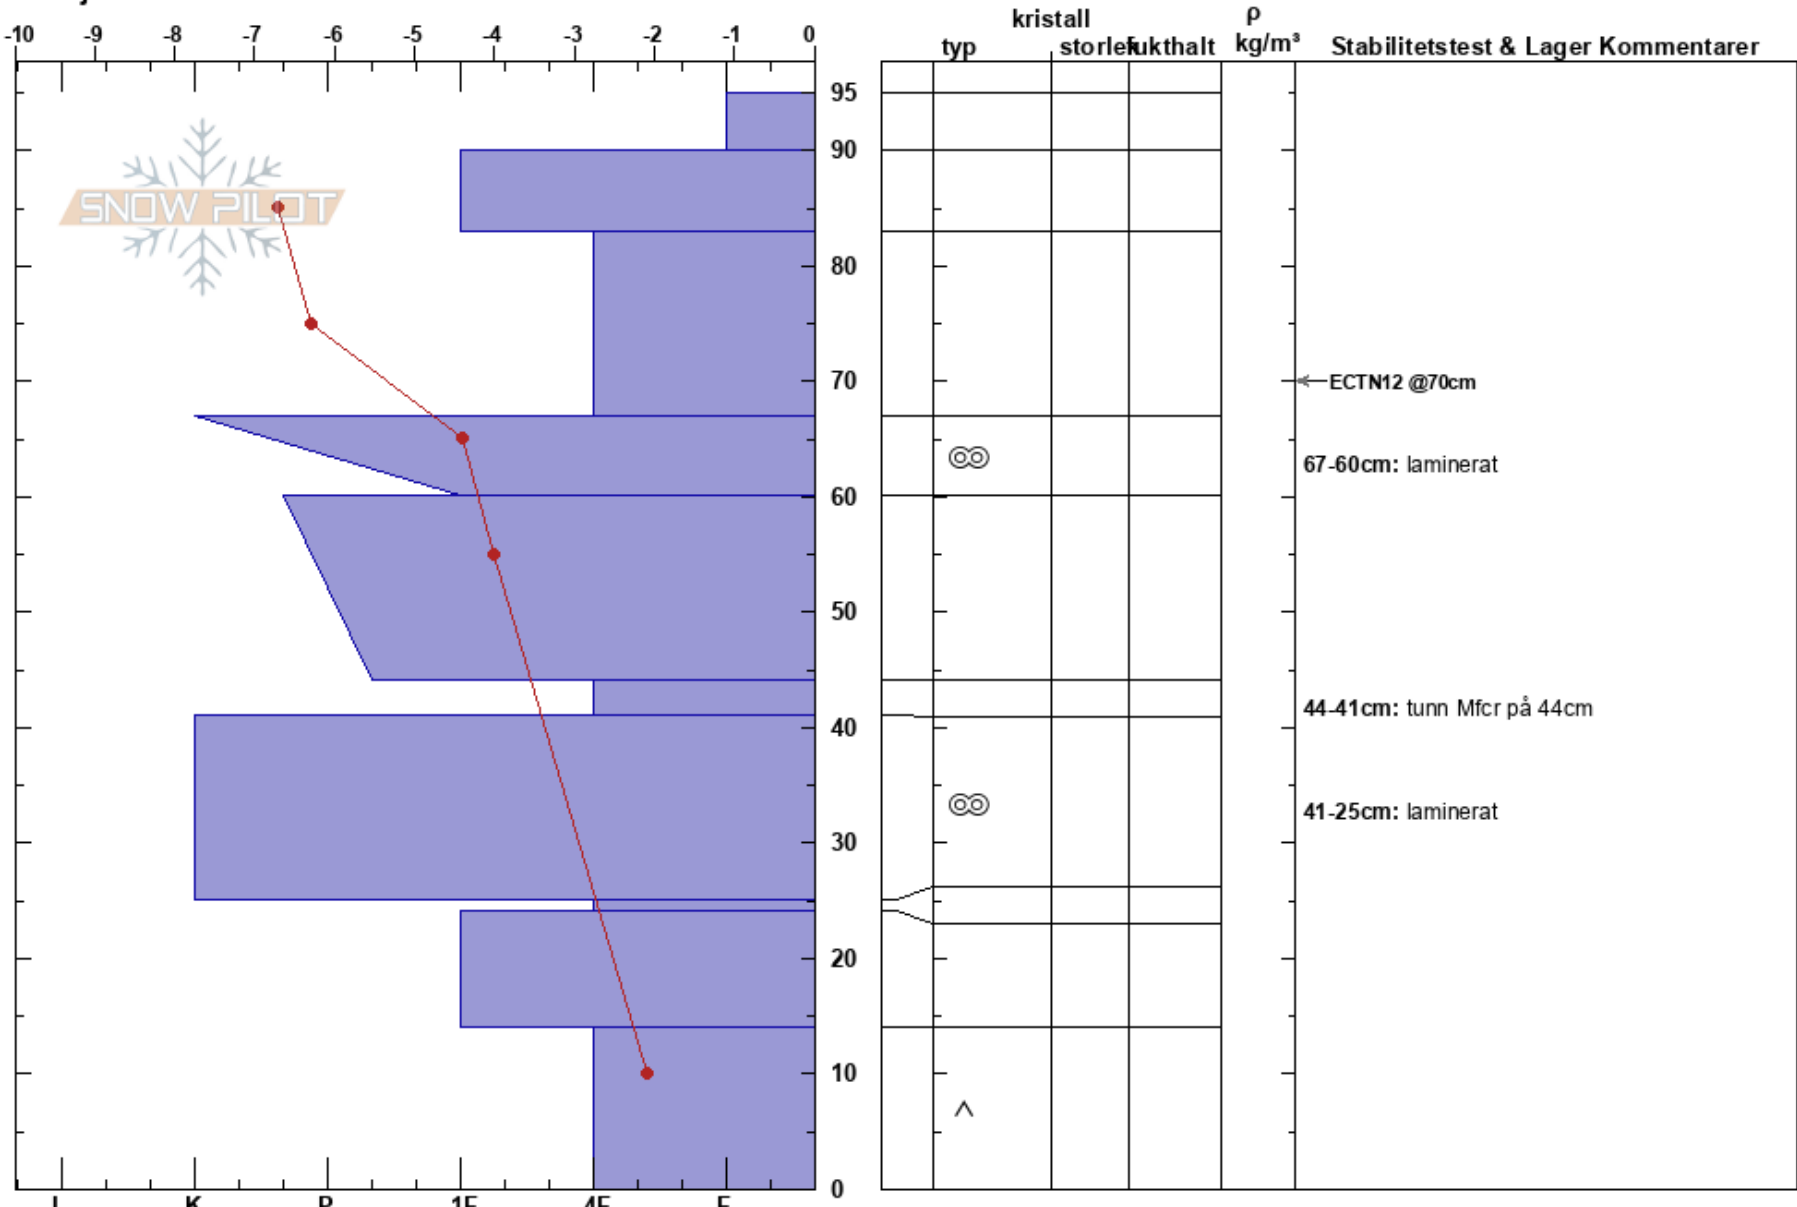

Kårsavagge sw sida  
 Abisko  
 Sweden  
 Höjd: 750 m  
 Väderstreck: SW  
 Detaljerna:

Stefan Hedlund  
 10/04/2020 - 10:03  
 Koordinat:  
 Lutning: 23°  
 Snödrev: yes

Instabilitet:  
 Lufttemperatur: -6.6°C  
 Molnighet: OVC  
 Nederbörd: S-1  
 Vind: W Måttlig vind (8-11 m/s)

HS:95  
 PF:20  
 Lager Kommentarer:  
 67-60cm: laminerat  
 44-41cm: tunn Mfcr på 44cm  
 41-25cm: laminerat

Noteringar (beskrivning av terräng): Lätt snödrev. Bruten fjällsida som bär spår av tidigare hårda västliga vindar. Tunt snötäcke.