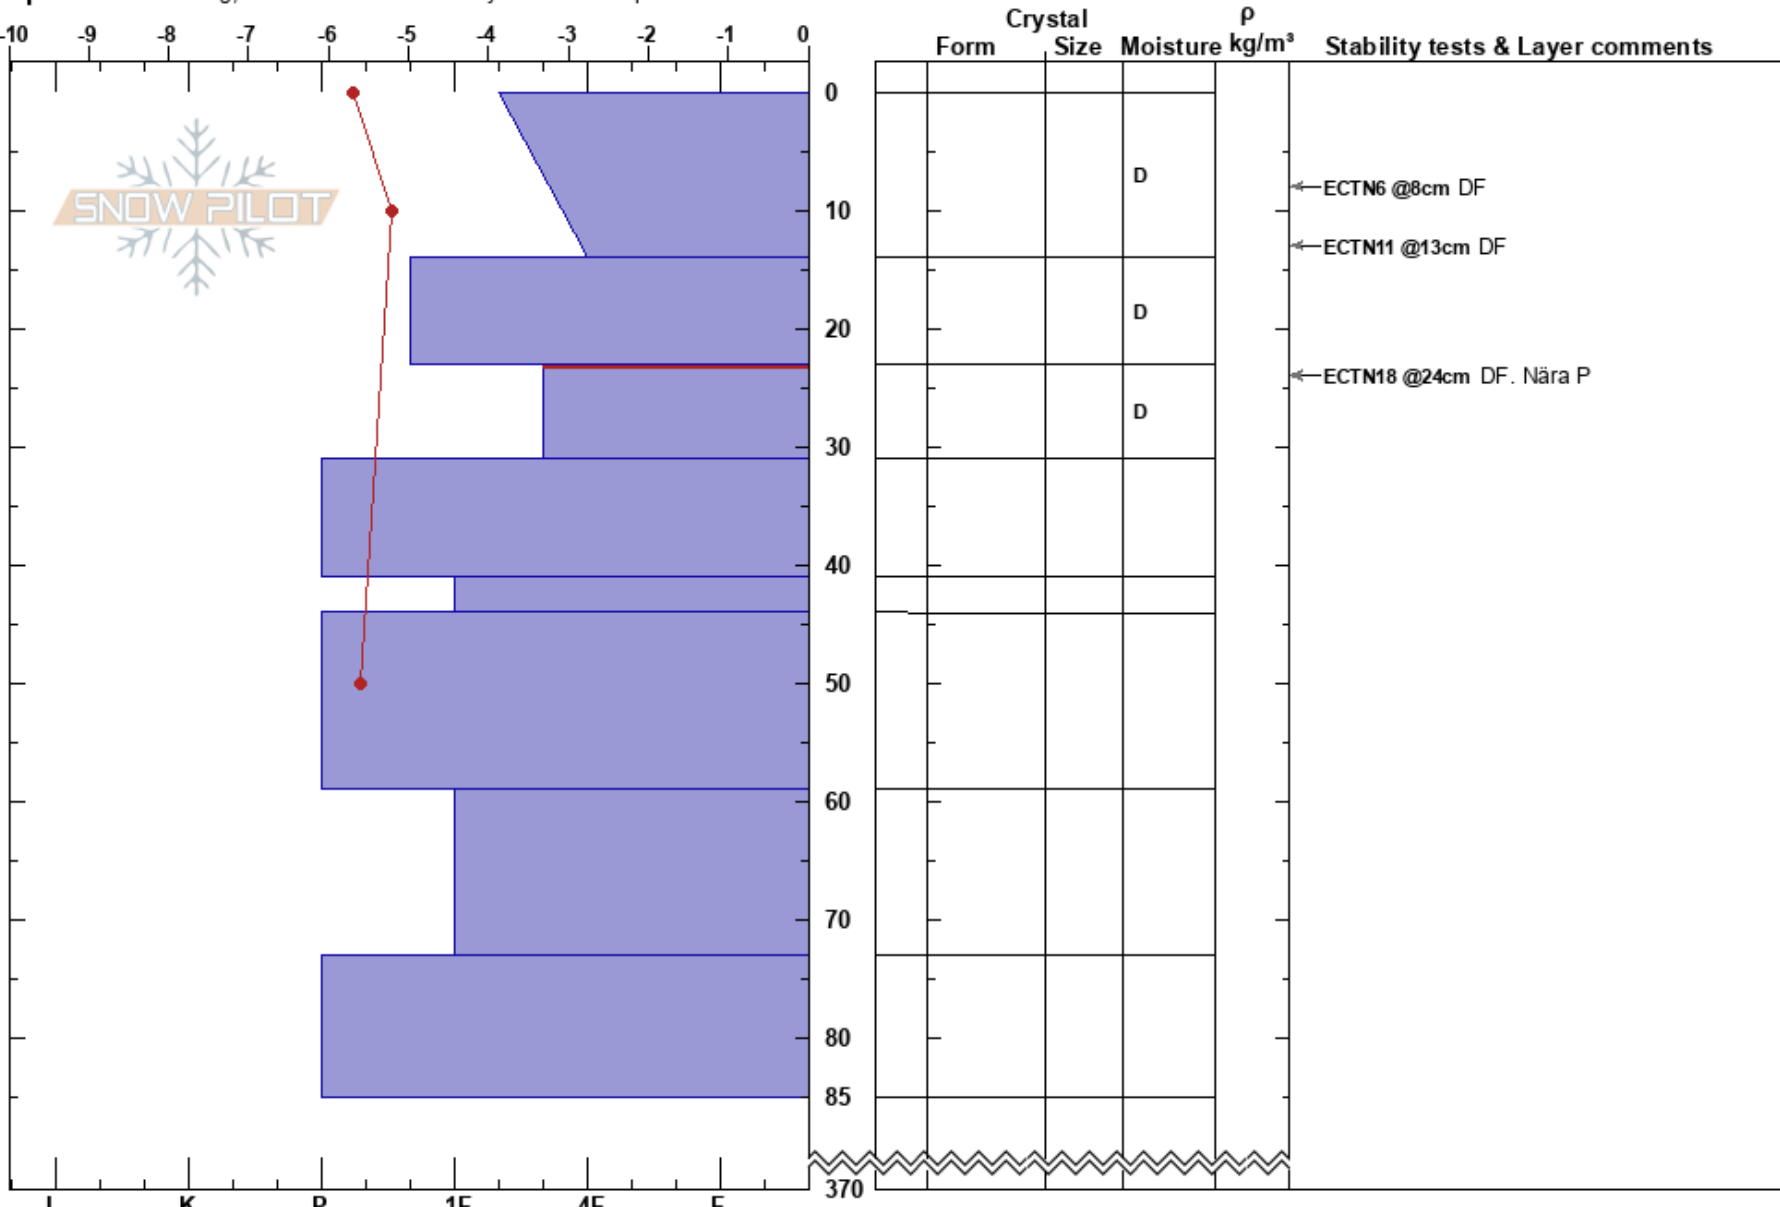

Kobäset
 Västra Vindelfjällen
 Sweden
Elevation: 1210 m
Aspect: 170°
Specifics: Cracking; Recent avalanche activity on similar slopes

Johan af Ekenstam
 09/04/2020 - 11:45
Co-ord: 33W 507460E 7303351N
Slope Angle: 15°
Wind Loading: yes

Stability: HS:370
Air Temperature: -5.2°C **PF:**20 23-31cm:Problematic layer
Sky Cover: BKN
Precipitation: NO
Wind: NW Moderate

Notes: Läslutning med pågående snödrev. Löst flak men ändå uppsprickning i översta 15 cm.