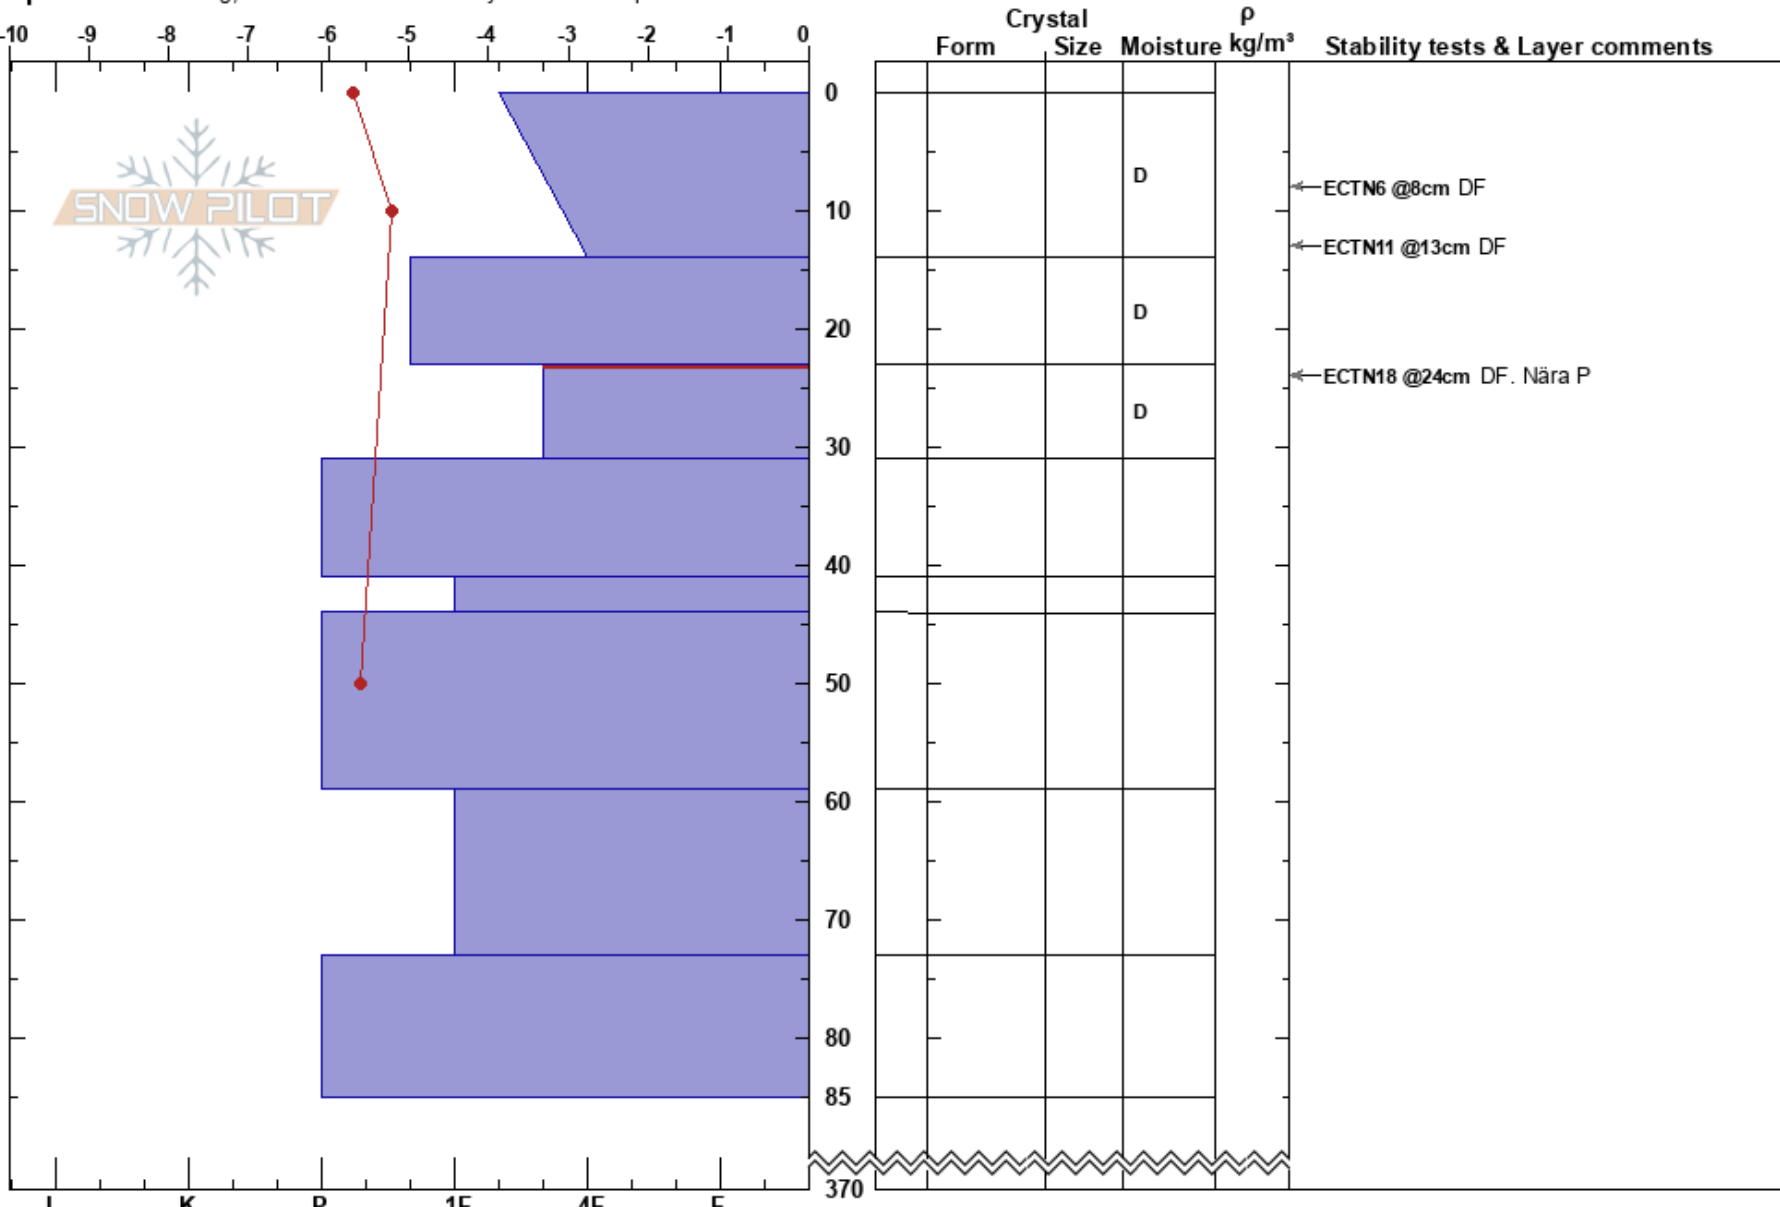

Kobäset  
 Västra Vindelfjällen  
 Sweden  
**Elevation:** 1210 m  
**Aspect:** 170°  
**Specifics:** Cracking; Recent avalanche activity on similar slopes

Johan af Ekenstam  
 09/04/2020 - 11:45  
**Co-ord:** 33W 507460E 7303351N  
**Slope Angle:** 15°  
**Wind Loading:** yes

**Stability:** HS:370  
**Air Temperature:** -5.2°C **PF:**20 23-31cm:Problematic layer  
**Sky Cover:** BKN  
**Precipitation:** NO  
**Wind:** NW Moderate

**Notes:** Läslutning med pågående snödrev. Löst flak men ändå uppsprickning i översta 15 cm.