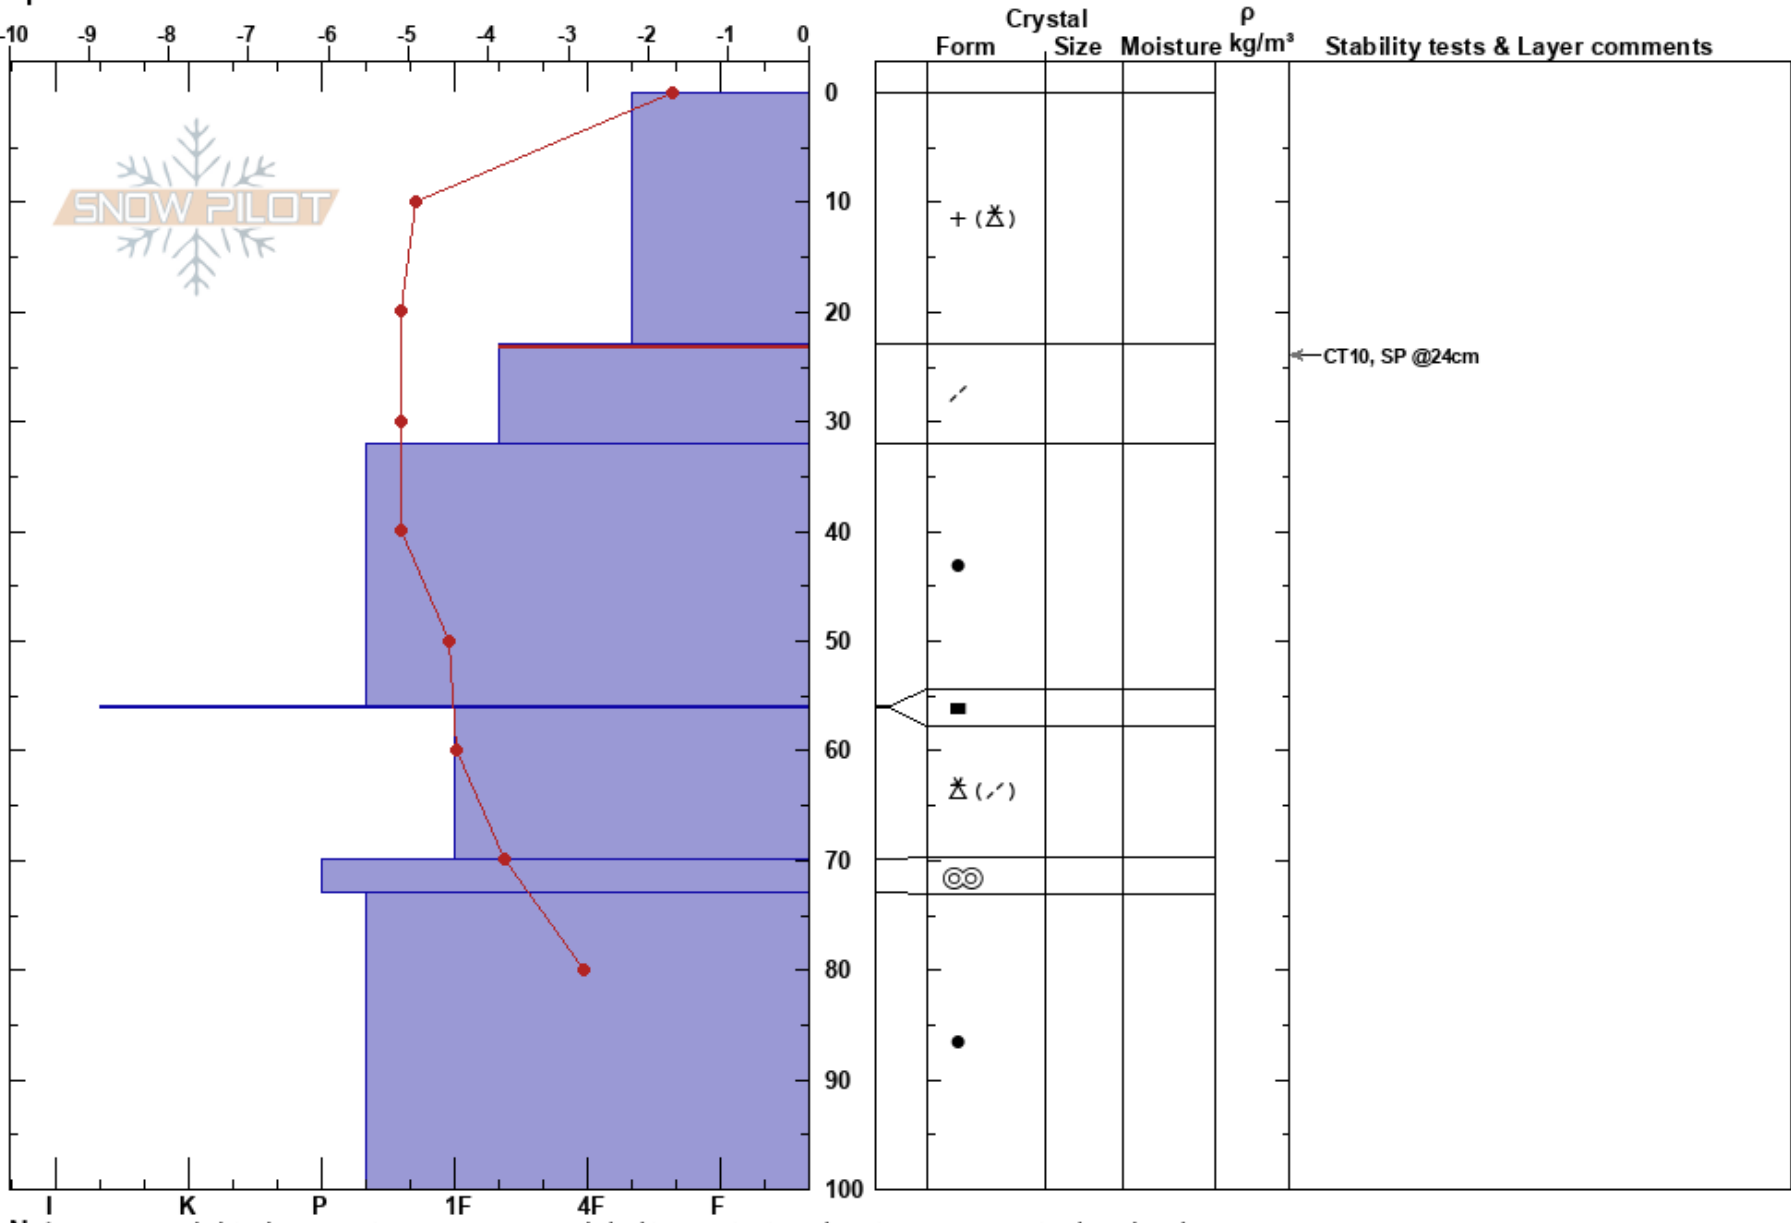

Selskál  
Tröllaskagi  
Iceland  
Elevation: 650 m  
Aspect: NE  
Specifics:

Gestur Hansson  
09/04/2020 - 10:00  
Co-ord: 66.10532N, -18.98867W  
Slope Angle: 25°  
Wind Loading:

Stability:  
Air Temperature: -1°C  
Sky Cover: CLR  
Precipitation: NO  
Wind:  
HS:100  
PF:20 23-32cm:Problematic layer

Notes: Engin snjóflóð sjáanleg, það er 20-30 cm skafsniör í hliðum með viðhorfi í norður austur og suður lítills háttar í vestur.