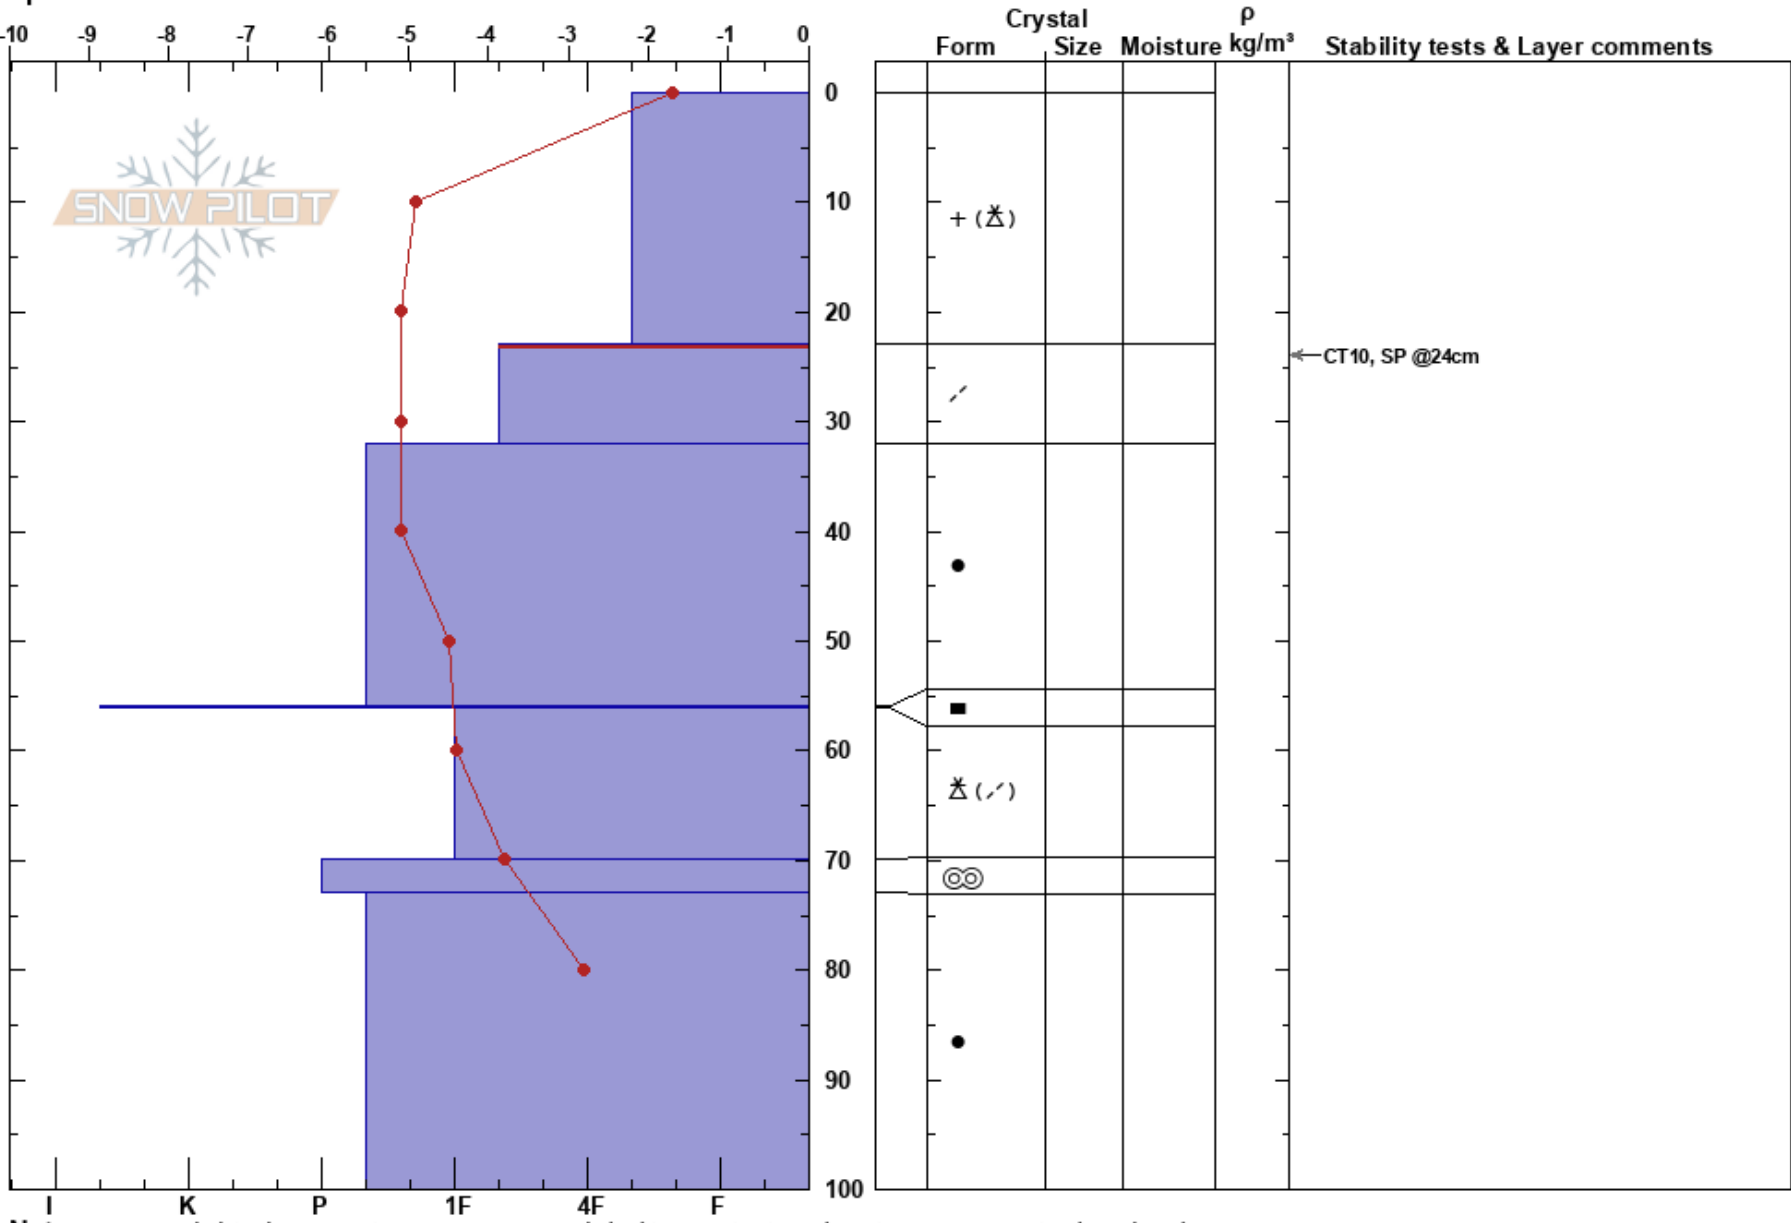

Selskál  
Tröllaskagi  
Iceland  
Elevation: 650 m  
Aspect: NE  
Specifics:

Gestur Hansson  
09/04/2020 - 10:00  
Co-ord: 66.10532N, -18.98867W  
Slope Angle: 25°  
Wind Loading:

Stability:  
Air Temperature: -1°C  
Sky Cover: CLR  
Precipitation: NO  
Wind:  
HS:100  
PF:20 23-32cm:Problematic layer

**Notes:** Engin snjóflóð sjáanleg, það er 20-30 cm skafsnejr í hliðum með viðhorfi í norður austur og suður lítills háttar í vestur.