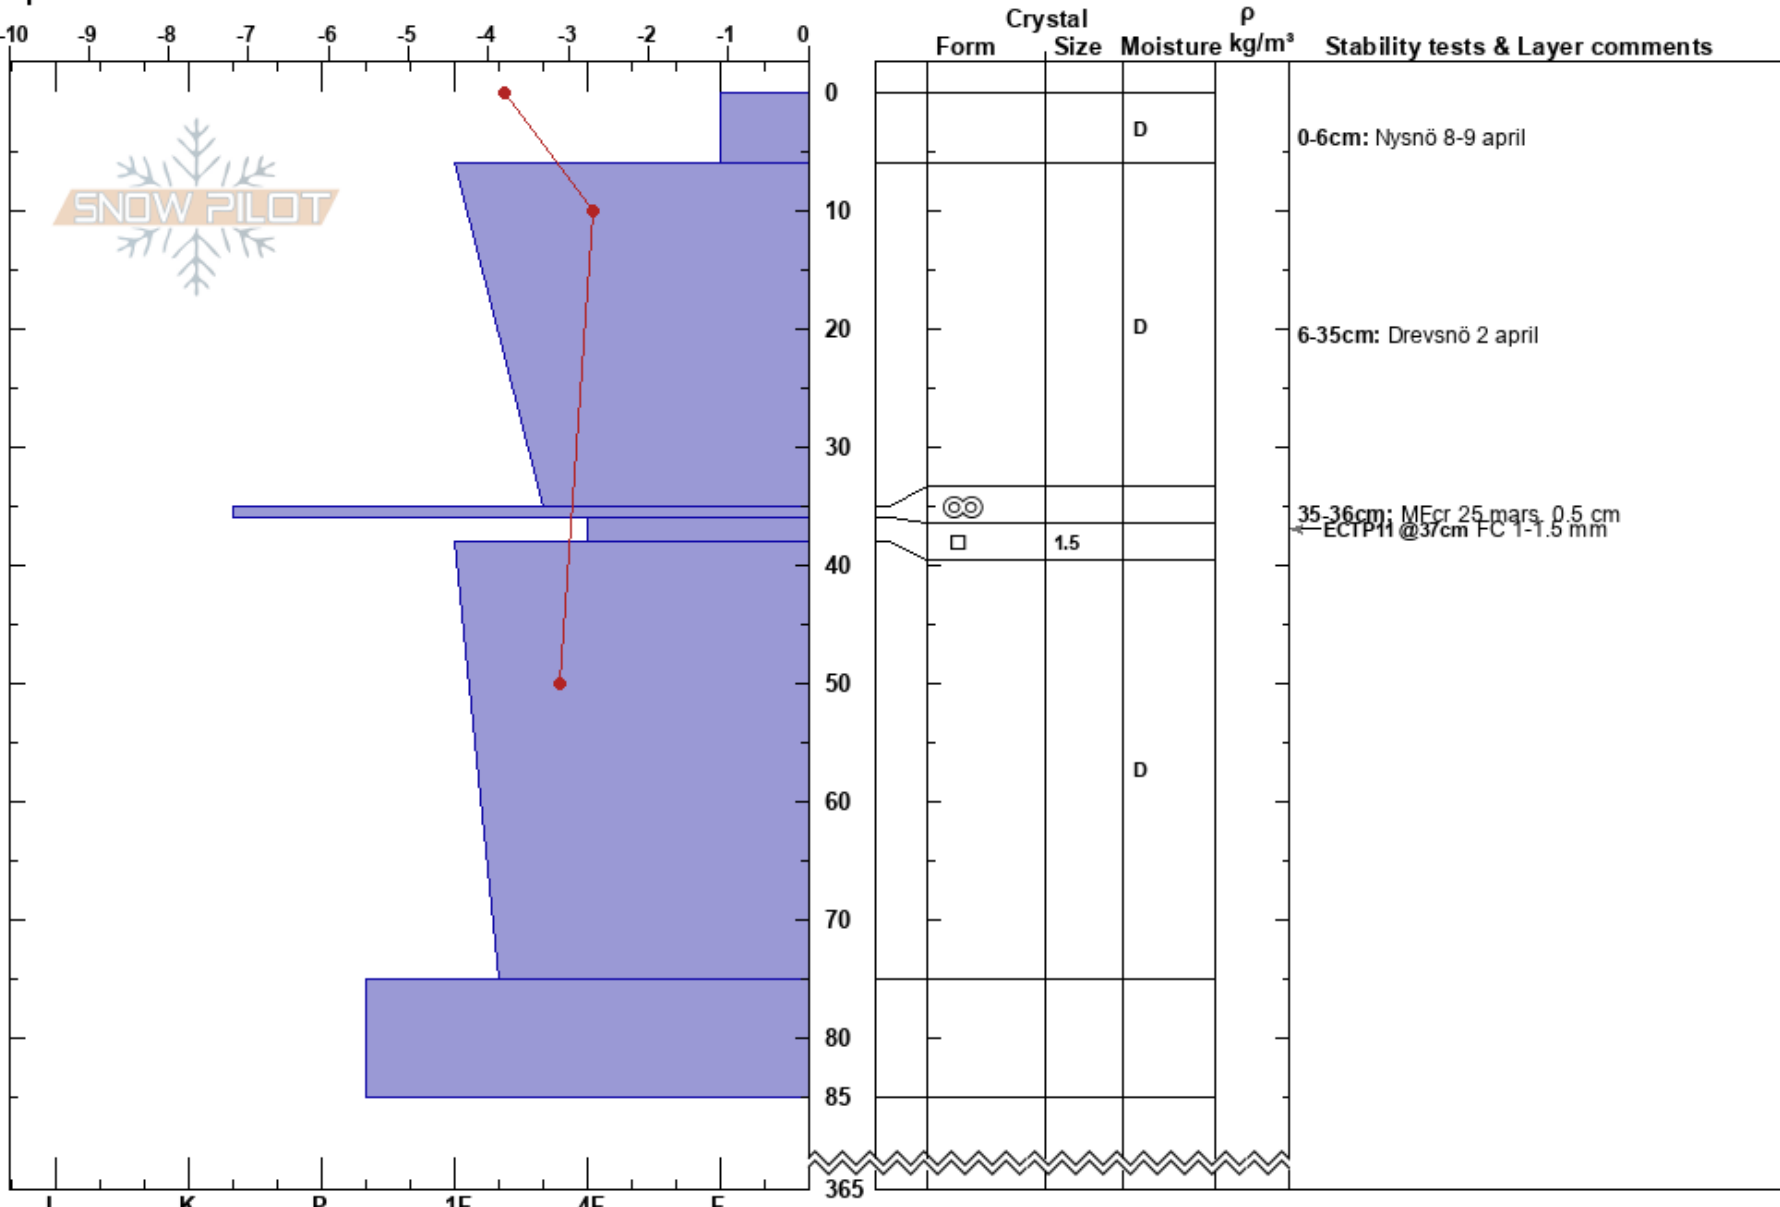

Mohtserejohke
 Västra Vindelfjällen
 Sweden
Elevation: 790 m
Aspect: 345°
Specifics:

Johan af Ekenstam
 09/04/2020 - 13:00
Co-ord:
Slope Angle: 33°
Wind Loading:

Stability:
Air Temperature: -3.8°C **PF:**25
Sky Cover: BKN
Precipitation: NO
Wind: W Moderate

HS:365
Layer Notes:
 0-6cm: Nysnö 8-9 april
 6-35cm: Drevsnö 2 april
 35-36cm: MFcr 25 mars. 0.5 cm
 36-38cm: Problematic layer

Notes: Lovartsida med rådande vind. 2 april byggde snödrev från SO ett drevsnöflak på slutningen, ovanpå MFcr 25 mars.