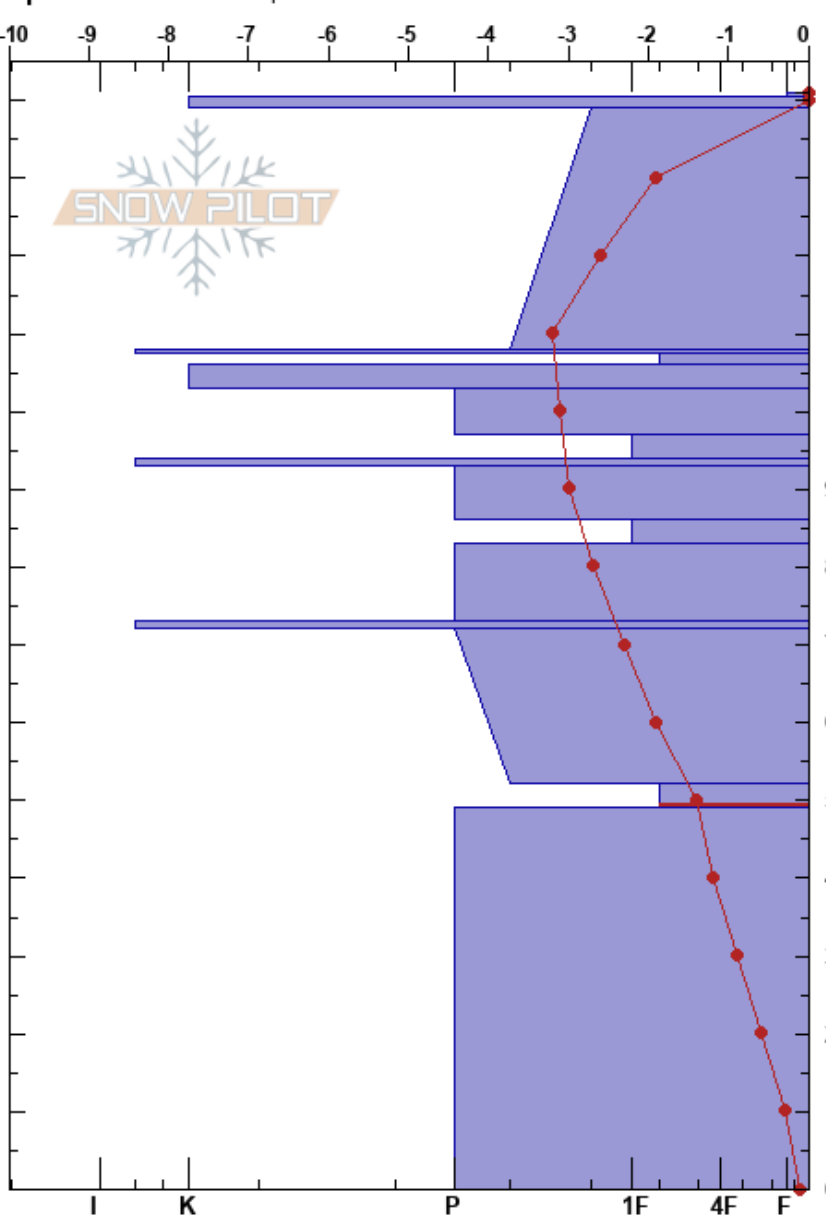

Av. Path #4
 Khibiny mountains
 Russia
 Elevation: 566 m
 Aspect: SW
 Specifics: We skied slope

Mikhail Ryabchikov
 08/04/2020 - 14:00
 Co-ord: 529979E 7500861N
 Slope Angle: 32°
 Wind Loading: no

Stability: Good
 Air Temperature: 2.6°C
 Sky Cover: BKN
 Precipitation: NO
 Wind: SW Light Breeze

HS:141
 PF:16
 106-103cm: Серия распадающихся корок
 52-49cm: Problematic layer

Form	Crystal		Moisture	ρ kg/m³	Stability tests & Layer comments
	Size	Moisture			
∅	0.5-1	W			
∅	0.5-1	D-M			
●	0.3-0.5	D			
■		D			
⊖	1	D			
∅	1	D			
●	0.5	D			106-103cm: Серия распадающихся корок
□	2	D			
■		D			
⊖	1.5	D			
□ (⊖)	1.5	D			
⊖ (□)	2-2.5	D			
■		D			
⊖ (⊖)	1	D			
□ (⊖)	2-3	D			← CT15, SC @50cm
⊖ (□)	1.5-2	D			