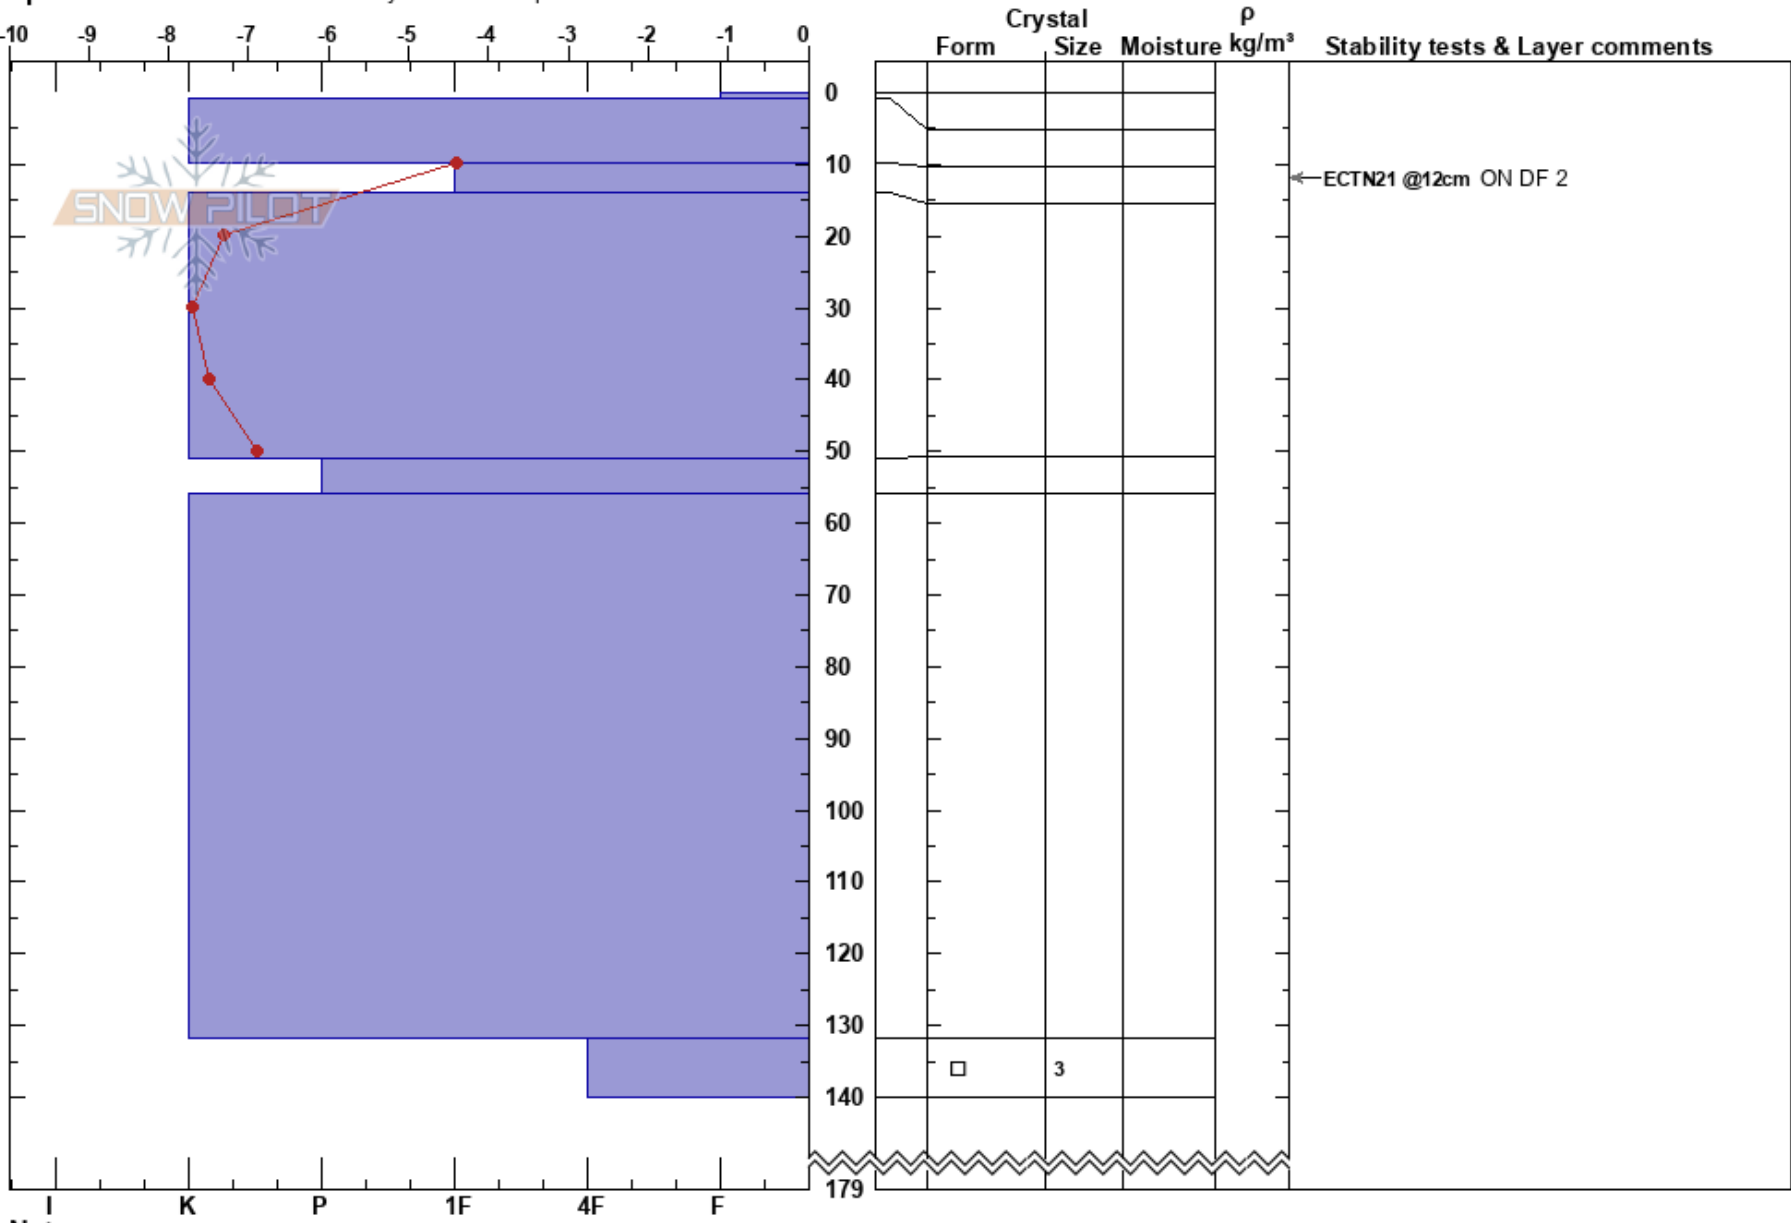

Darfaloalgi 2  
 Kebnekaise  
 Sweden  
**Elevation:** 710 m  
**Aspect:** NE  
**Specifics:** Recent avalanche activity on similar slopes

Anton Mikko  
 07/04/2020 - 10:40  
**Co-ord:**  
**Slope Angle:** 22°  
**Wind Loading:** no

**Stability:**  
**Air Temperature:** 3.3°C  
**Sky Cover:** SCT  
**Precipitation:** NO  
**Wind:** W Light Breeze

**HS:**179

**PF:**10

**Layer Notes:**

**Notes:** TL, sten/buskar, läsida