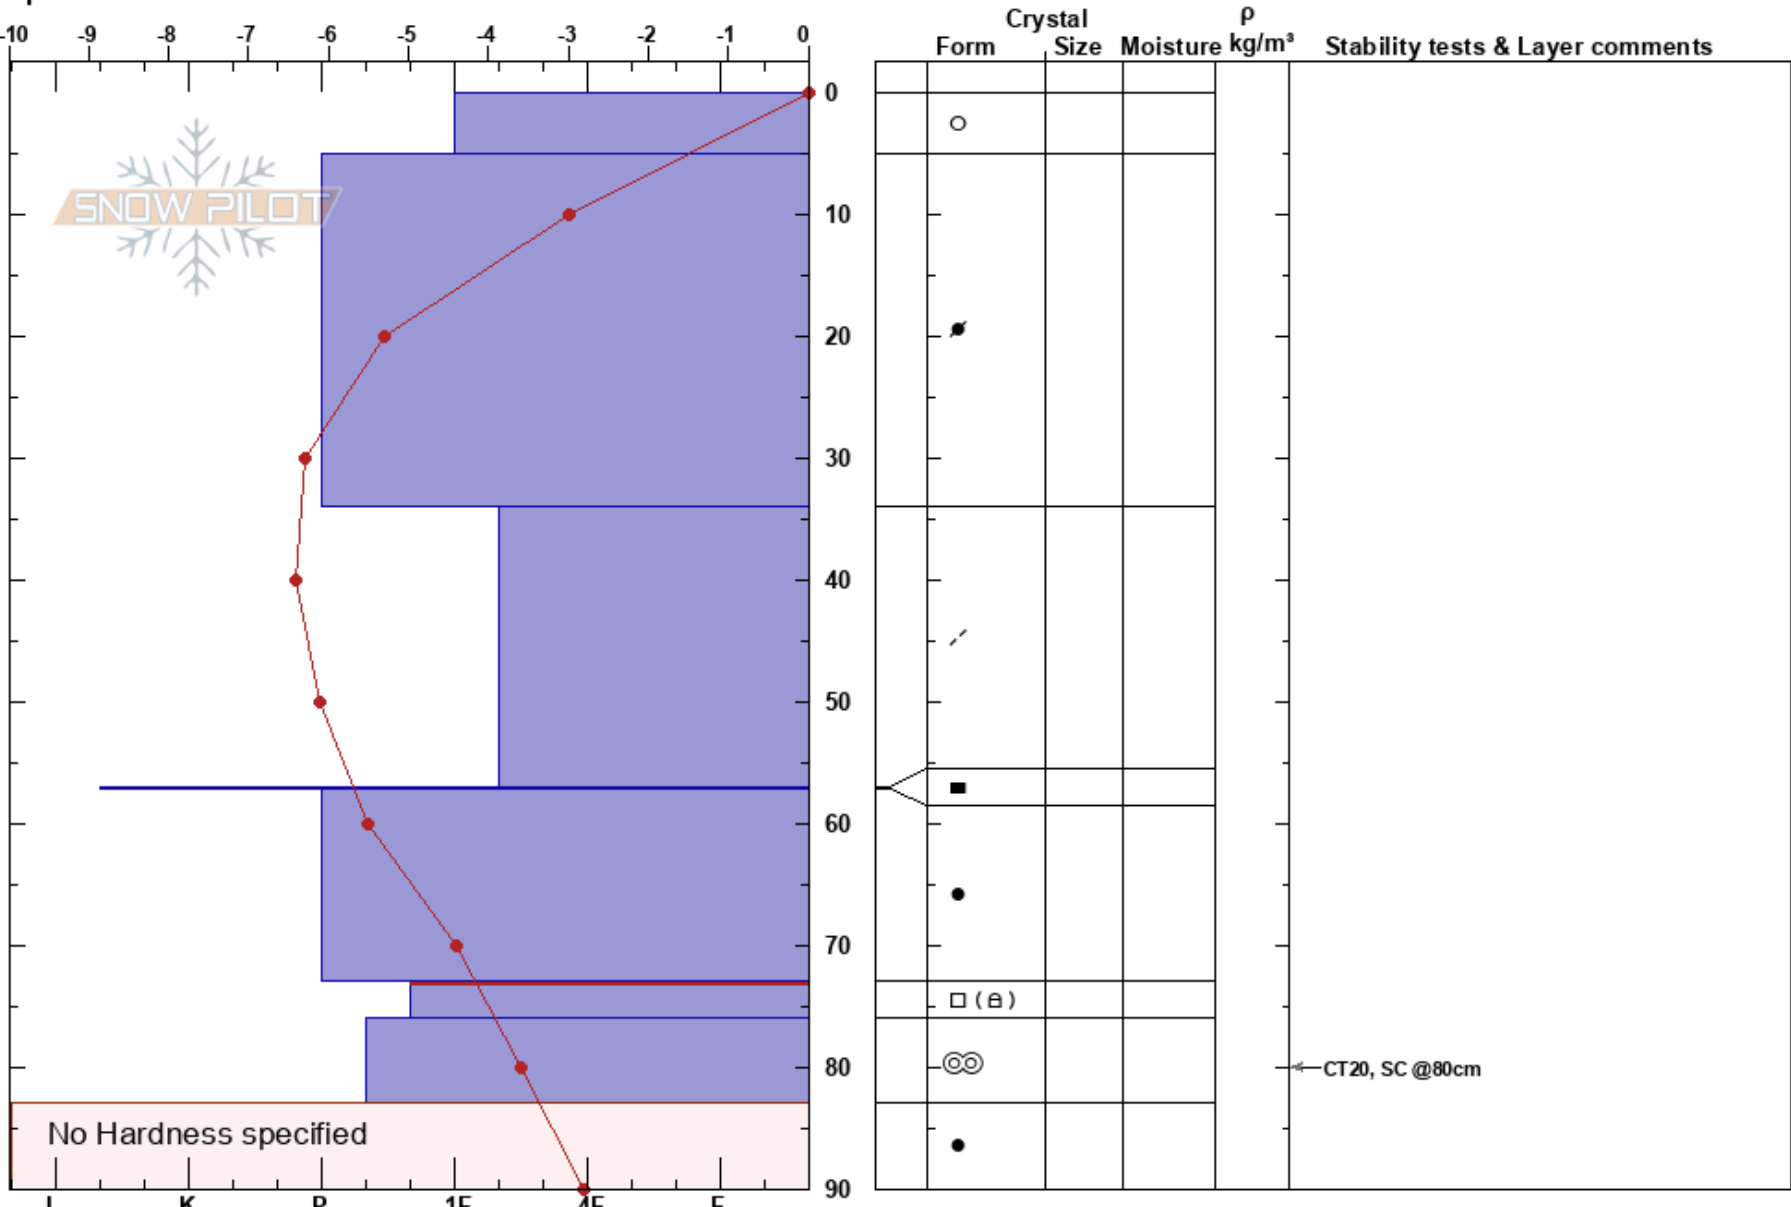

Suður af Dalaskarði  
Tröllaskagi  
Iceland  
Elevation: 664 m  
Aspect: SE  
Specifics:

Gestur Hansson  
06/04/2020 - 09:00  
Co-ord: 66.13507N, -18.98146W  
Slope Angle: 24°  
Wind Loading:

Stability: HS:100  
Air Temperature: 3.8°C PF:20 73-76cm:Problematic layer  
Sky Cover: OVC  
Precipitation: NO  
Wind: SE Light Breeze

Notes: Engin flóð sjáanleg snjórinn liggur í strengjum eftir norðaustan átt og hjarn á milli 500/700 mh snjór hefur safnast í hlíðar með viðhorf í suðvestur og suður.