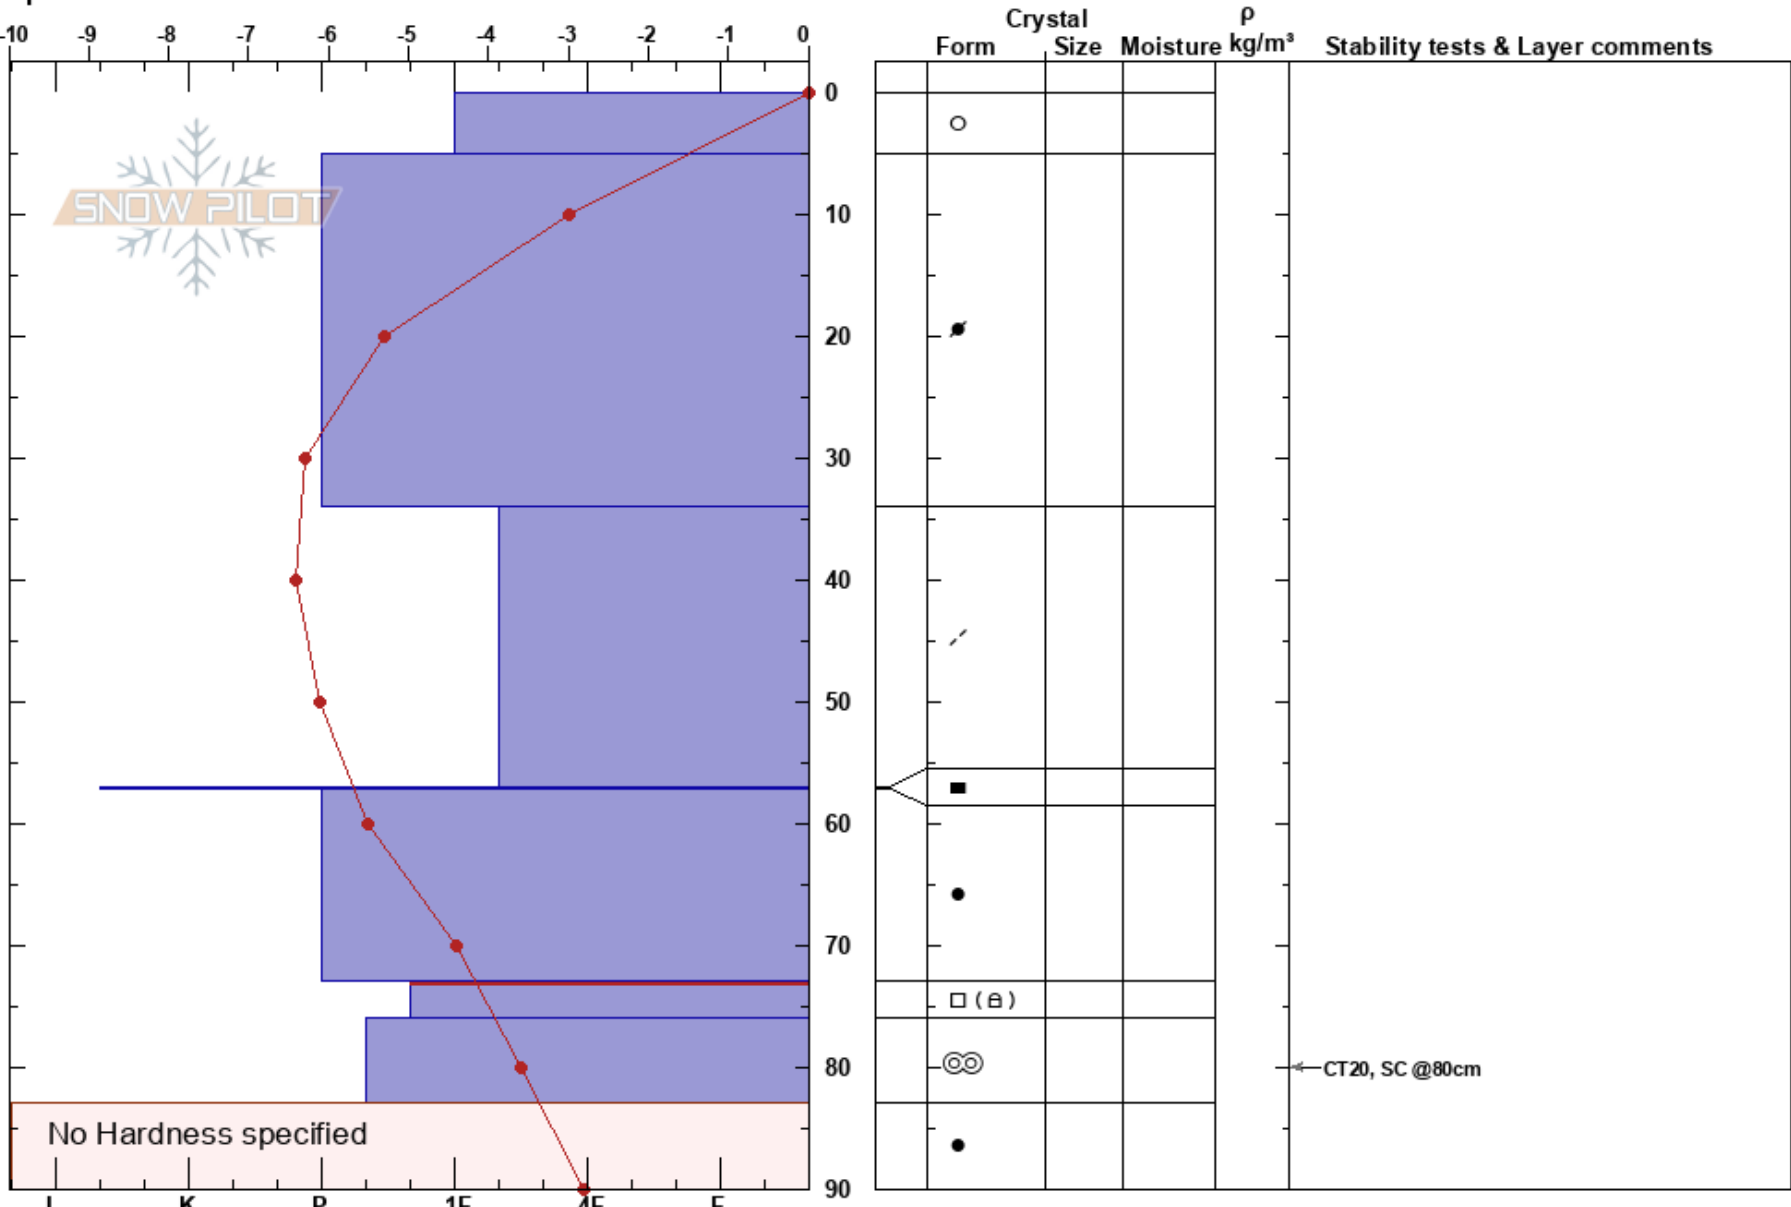

Suður af Dalaskarði
Tröllaskagi
Iceland
Elevation: 664 m
Aspect: SE
Specifics:

Gestur Hansson
06/04/2020 - 09:00
Co-ord: 66.13507N, -18.98146W
Slope Angle: 24°
Wind Loading:

Stability: HS:100
Air Temperature: 3.8°C PF:20 73-76cm:Problematic layer
Sky Cover: OVC
Precipitation: NO
Wind: SE Light Breeze

Notes: Engin flóð sjáanleg snjórinn liggur í strengjum eftir norðaustan átt og hjarn á milli 500/700 mh snjór hefur safnast í hlíðar með viðhorf í suðvestur og suður.