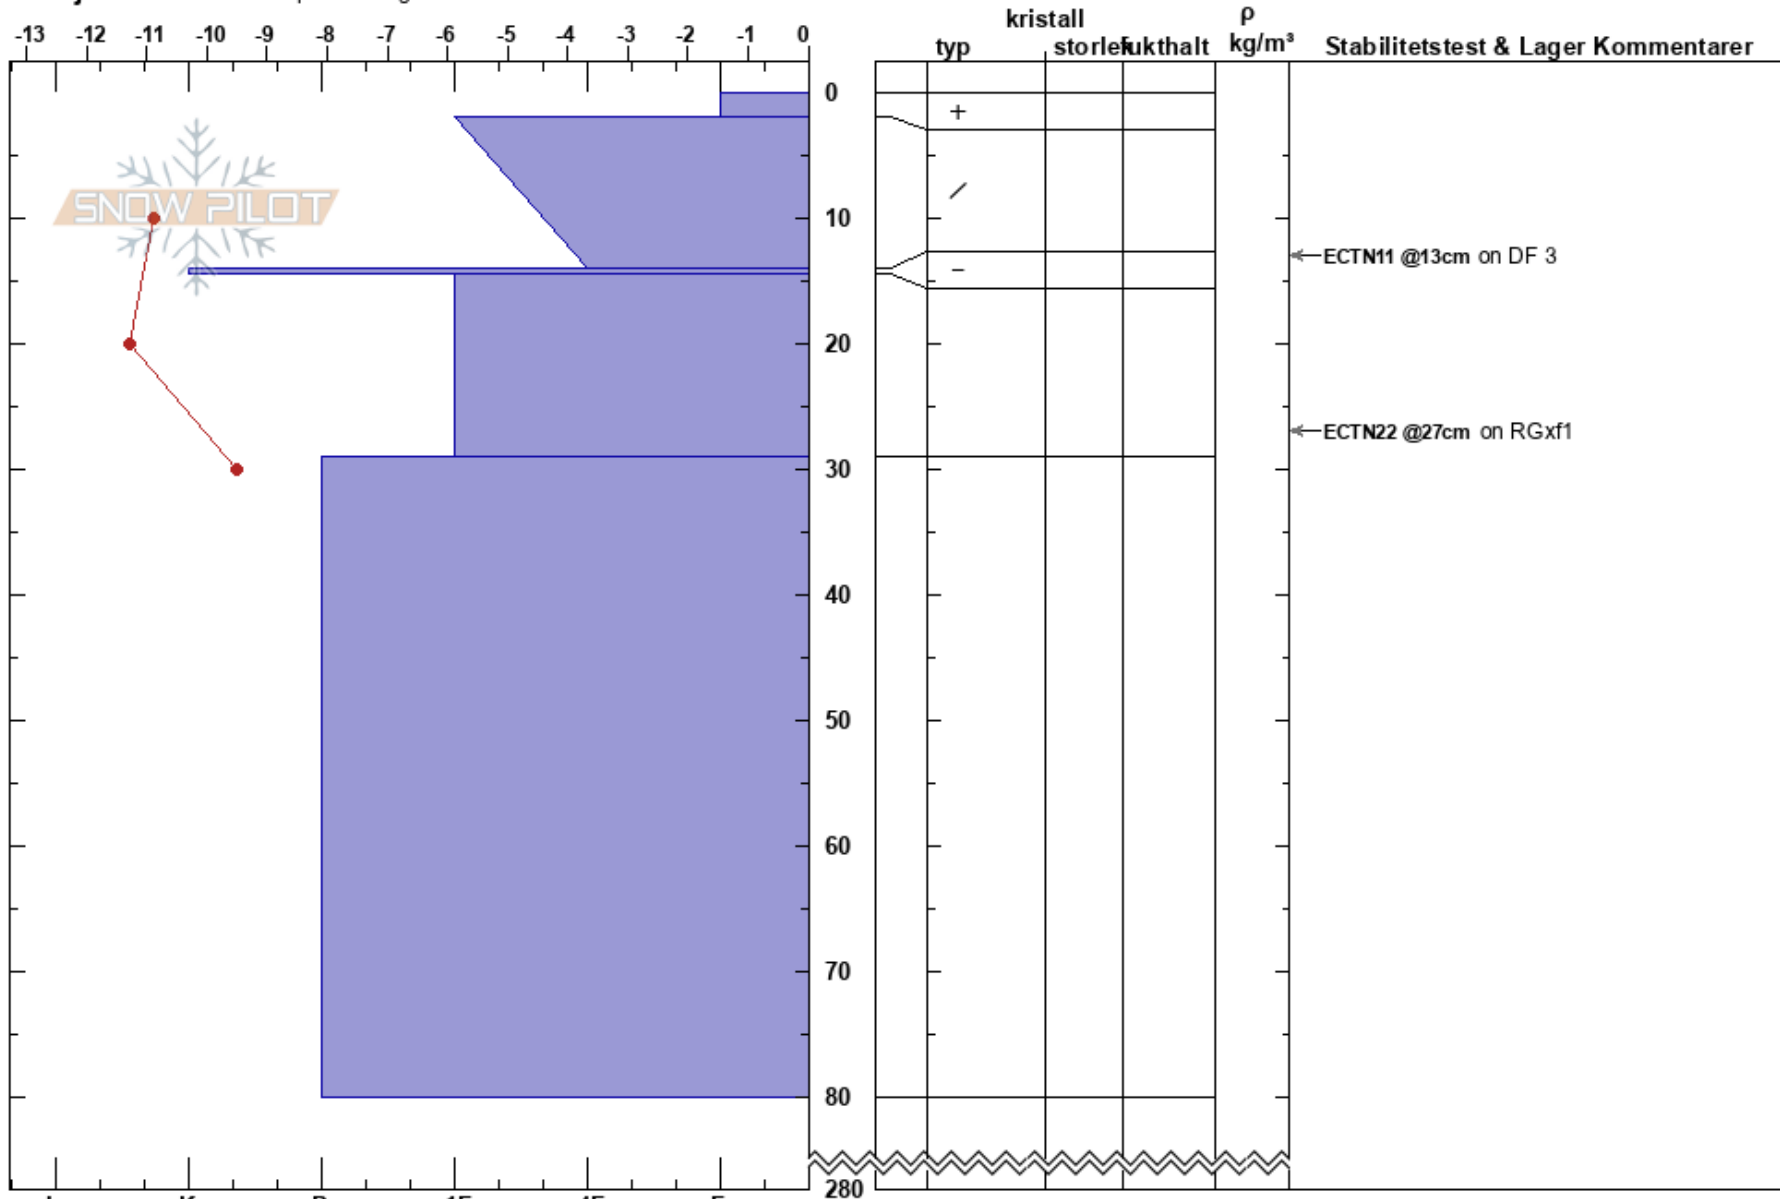

Jökelbäcken 1
 Kebnekaise
 Sweden
 Höjd: 1117 m
 Väderstreck: E

Jenny Råghall
 06/04/2020 - 09:29
 Koordinat:
 Lutning: 28°
 Snödrav: no

Instabilitet:
 Lufttemperatur: -6.8°C
 Molnighet: OVC
 Nederbörd: S1
 Vind: Calm

HS:280
 Lager Kommentarer:

Detaljerna: Vi åkte skidor på slutningarna

Noteringar (beskrivning av terräng): ALP, läsidan av moränrygg