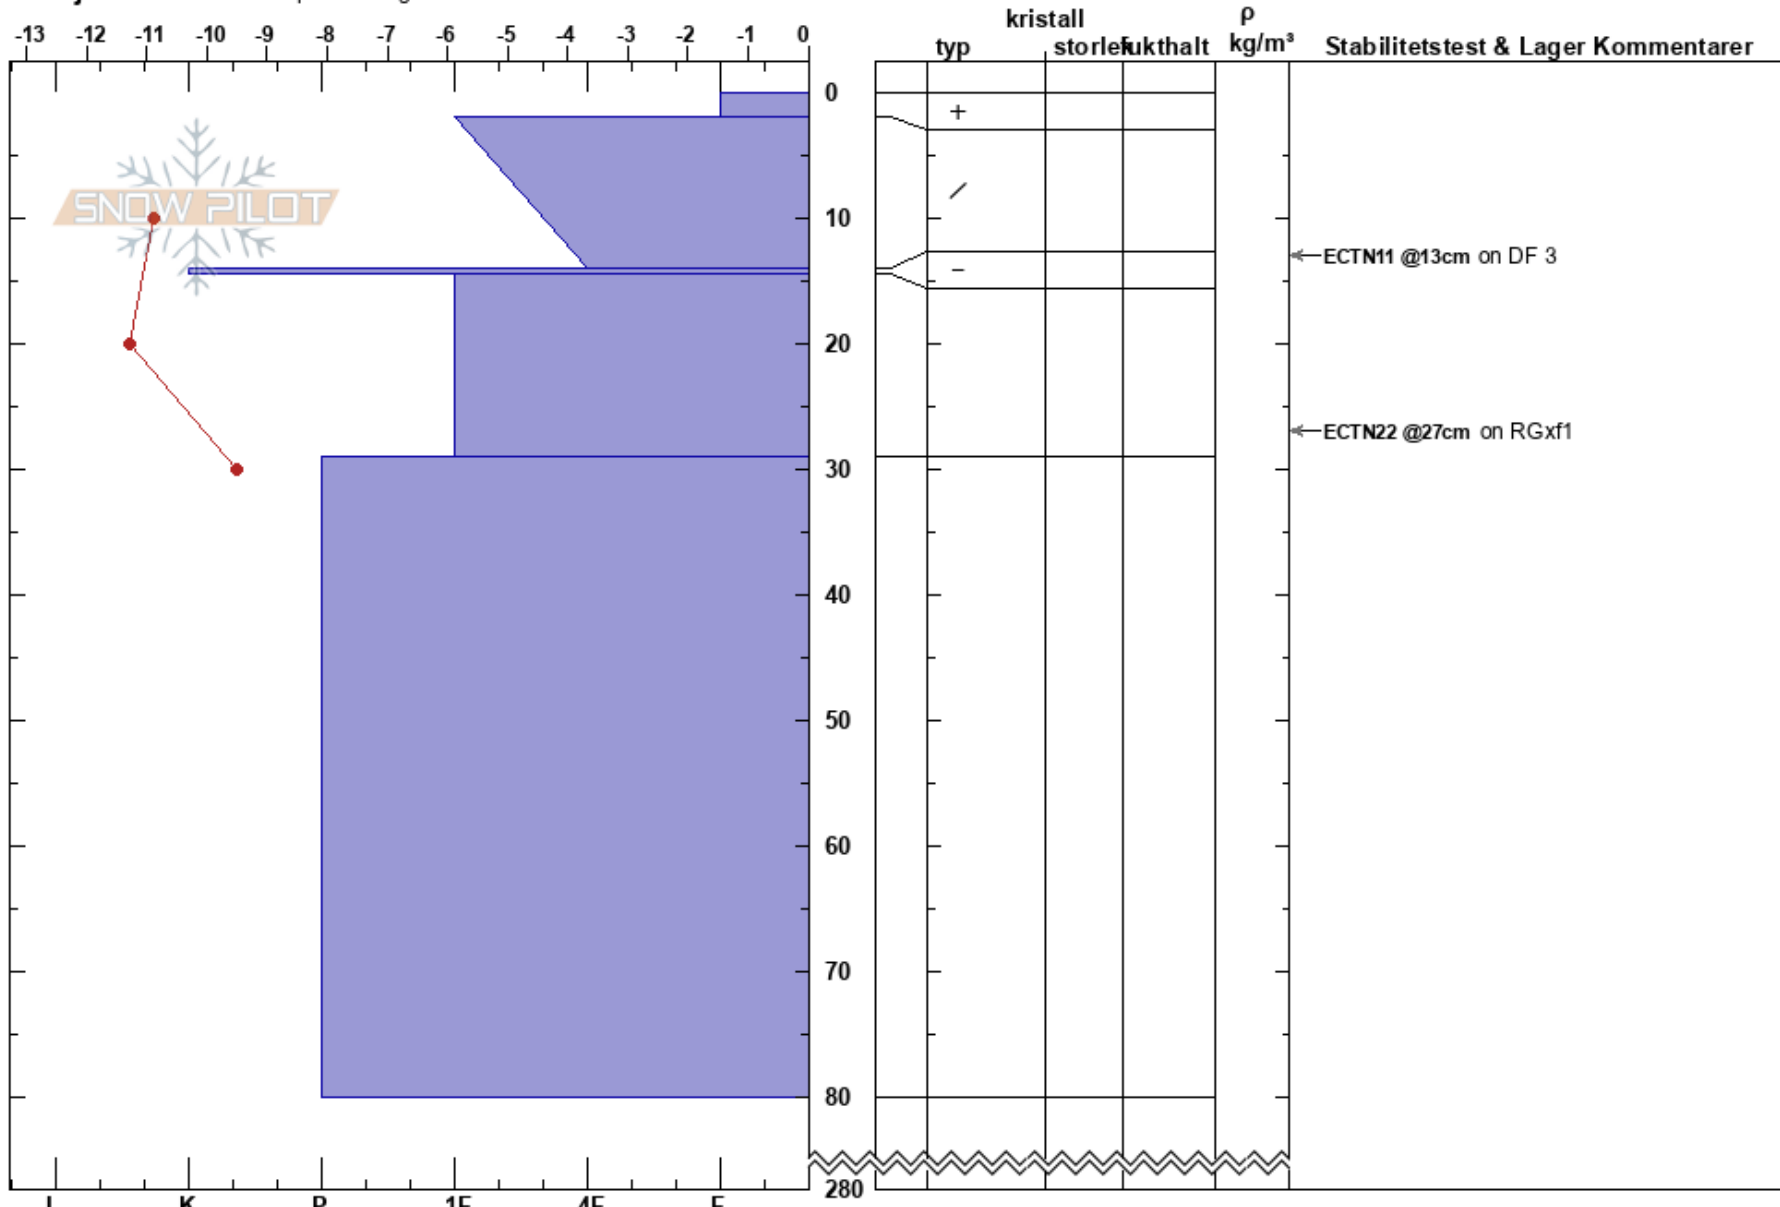

Jökelbäcken 1

Jenny Råghall

Instabilitet:

HS:280

Lager Kommentarer:

Kebnekaise

06/04/2020 - 09:29

Lufttemperatur: -6.8°C

PF:25

Sweden

Koordinat:

Molnighet: OVC

Höjd: 1117 m

Lutning: 28°

Nederbörd: S1

Väderstreck: E

Snödräv: no

Vind: Calm

Detaljerna: Vi åkte skidor på slutningen

Noteringar (beskrivning av terräng): ALP, läsidan av moränrygg