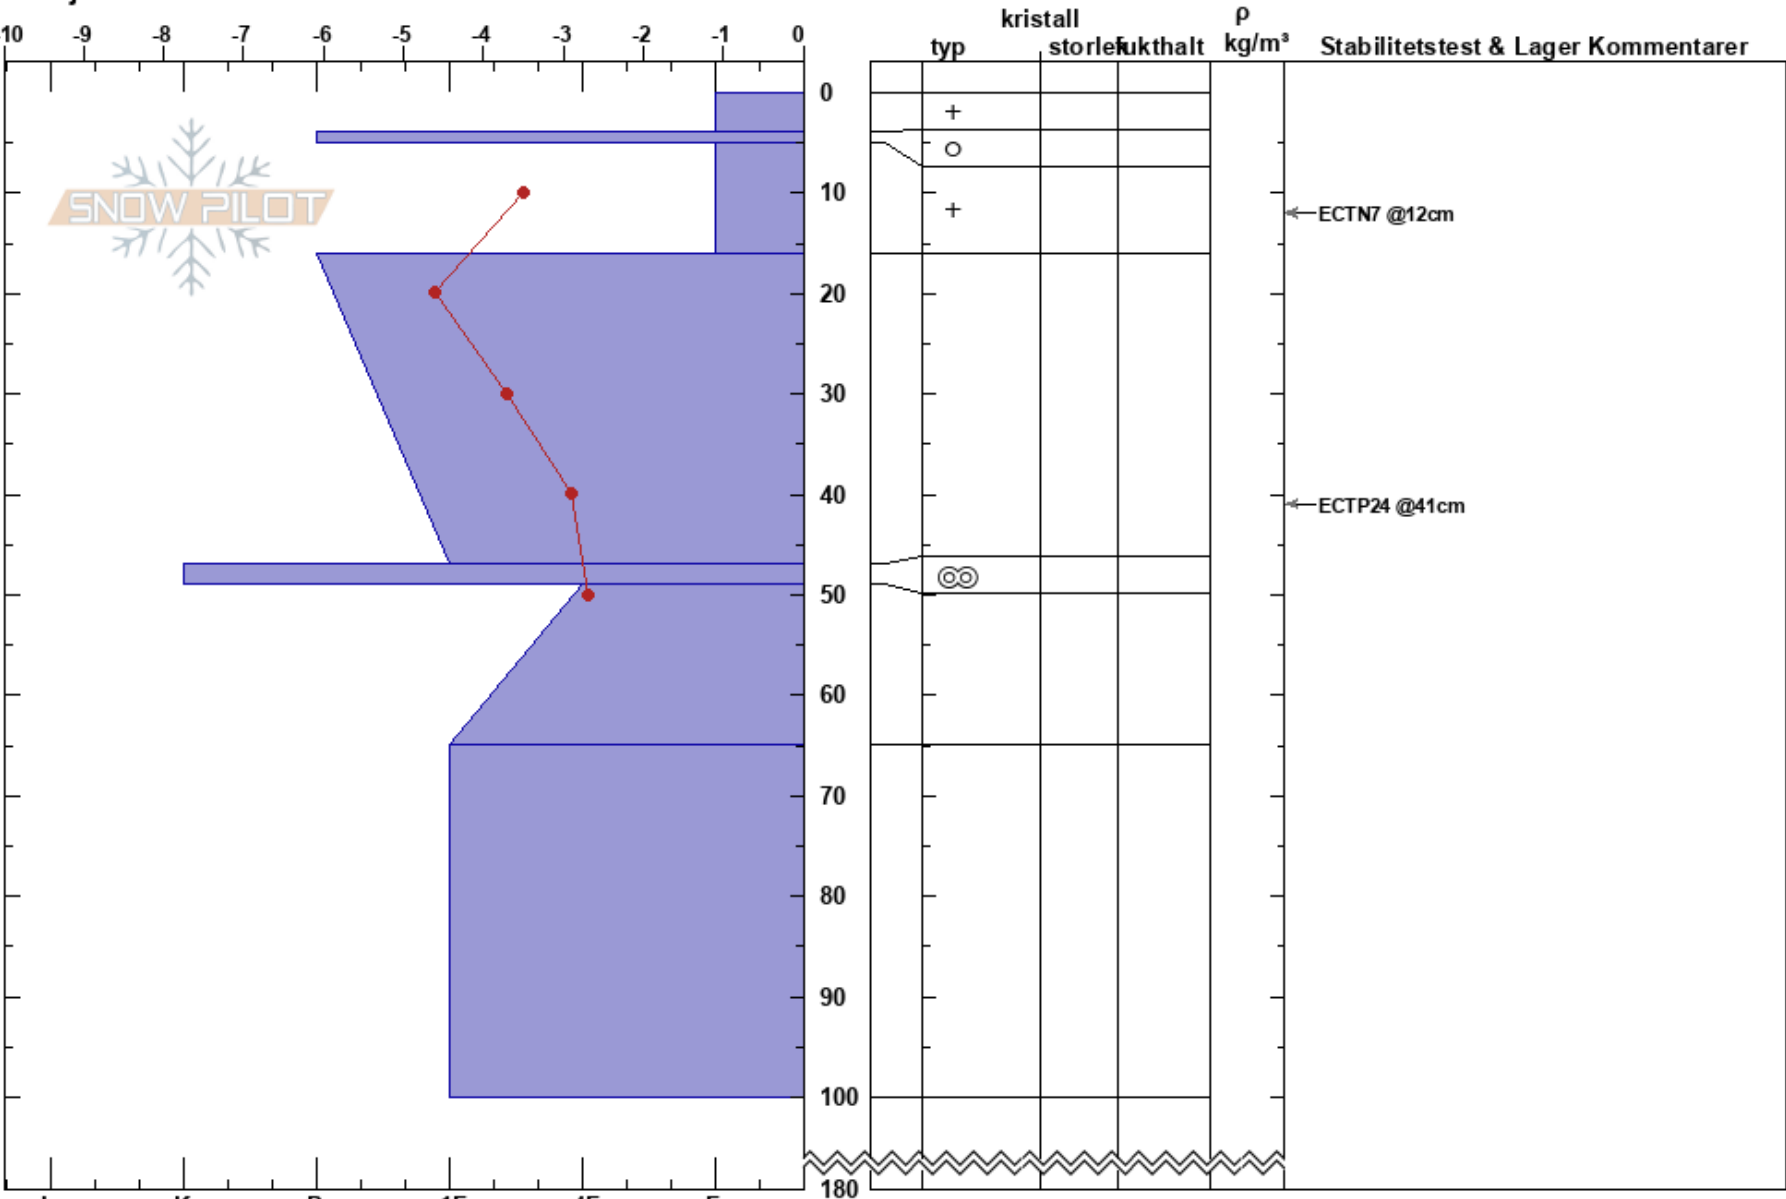

Vaelentjähke
Gardfjället
Sweden
Höjd: 730 m
Väderstreck: 132°
Detaljerna:

Sven Olofsson
05/04/2020 - 11:00
Koordinat: 65.13225N, 15.57694E
Lutning: 25°
Snödräv:

Instabilitet:
Lufttemperatur: -1°C
Molnighet: FEW
Nederbörd: NO
Vind: W Svagvind (1-7m/s)

HS:180
Lager Kommentarer:

Noteringar (beskrivning av terräng): Östlig lägryta med hängdriva vid trädgränsen.