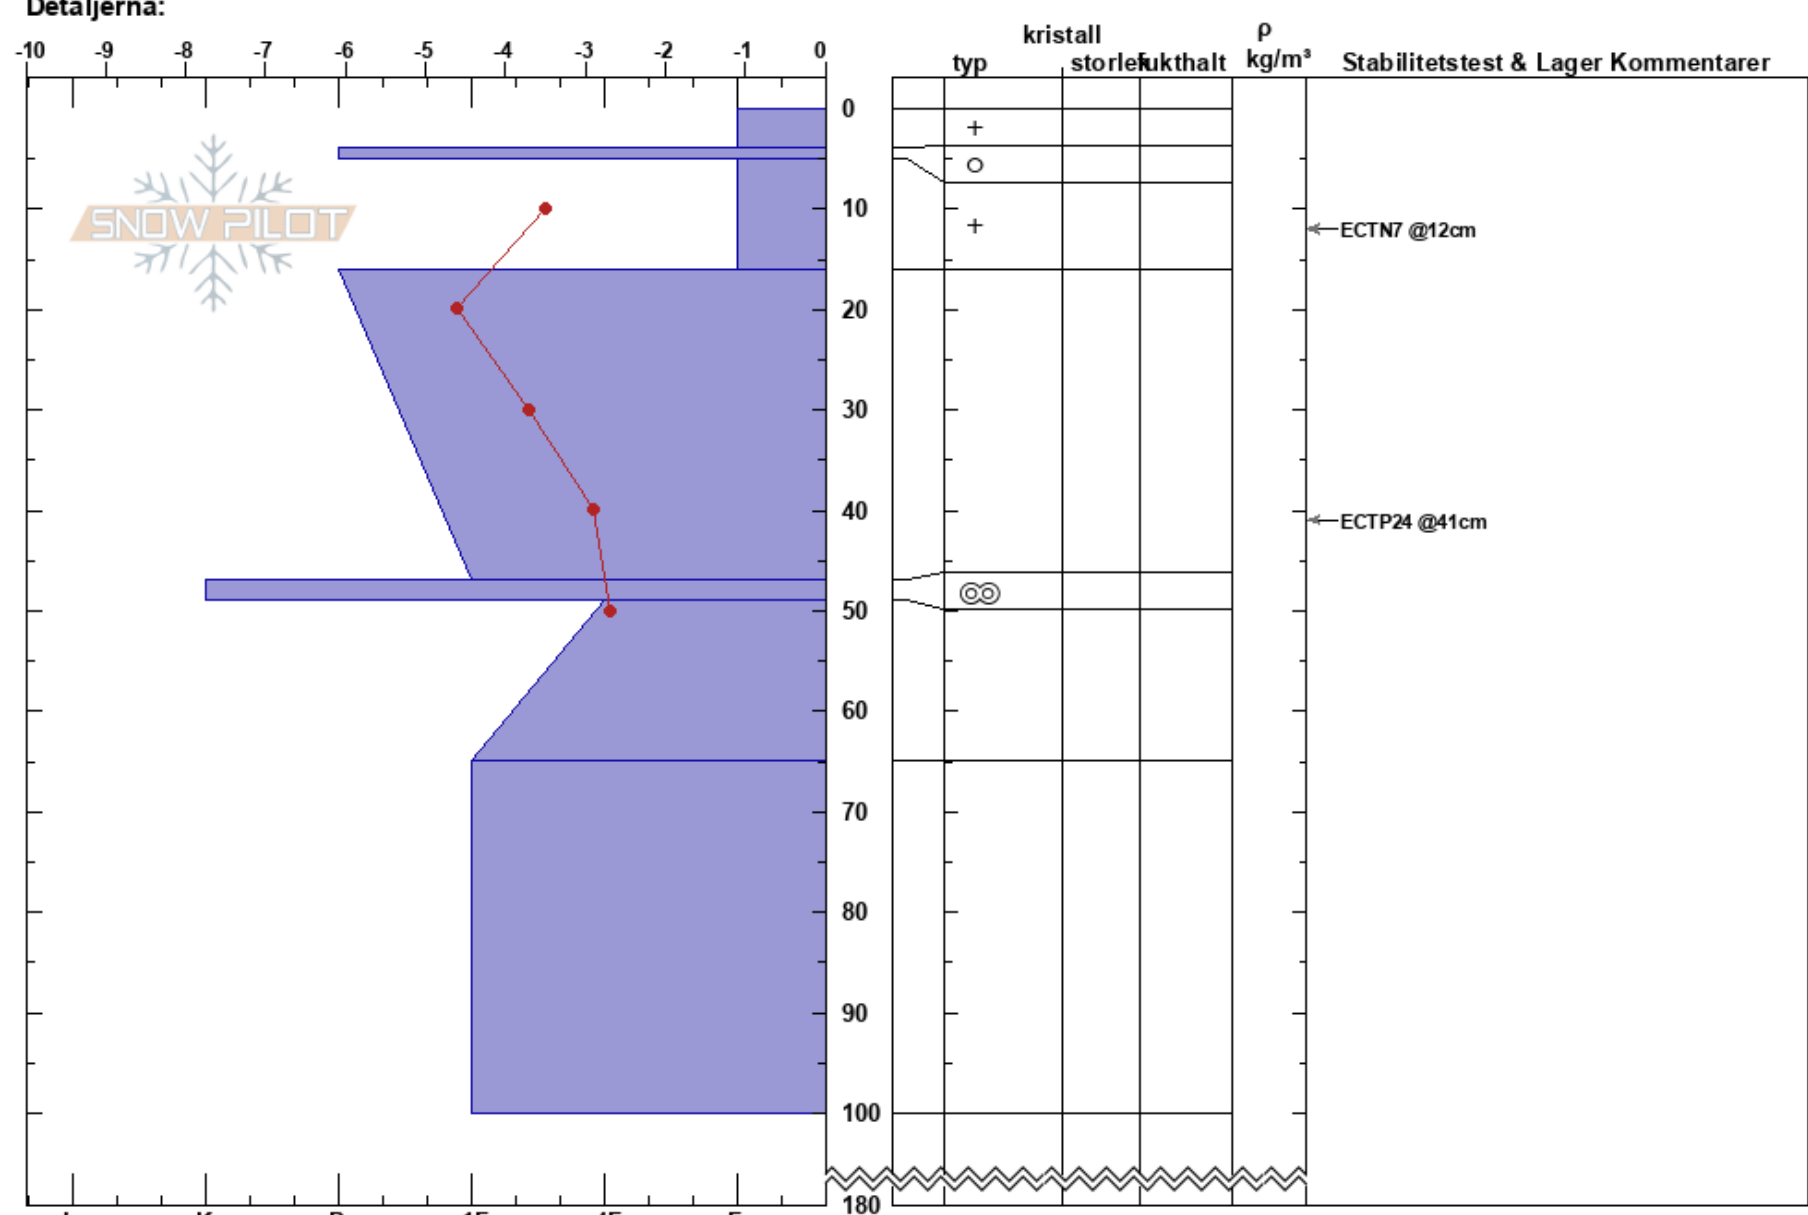

Vaelentjähke  
 Gardfjället  
 Sweden  
 Höjd: 730 m  
 Väderstreck: 132°  
 Detaljerna:

Sven Olofsson  
 05/04/2020 - 11:00  
 Koordinat: 65.13225N, 15.57694E  
 Lutning: 25°  
 Snödrav:

Instabilitet: **HS:180**  
 Lufttemperatur: -1°C    PF:20  
 Molnighet: FEW  
 Nederbörd: NO  
 Vind: W Svagvind (1-7m/s)  
 Lager Kommentarer:

Noteringar (beskrivning av terräng): Östlig lägryta med hängdriva vid trädgränsen.