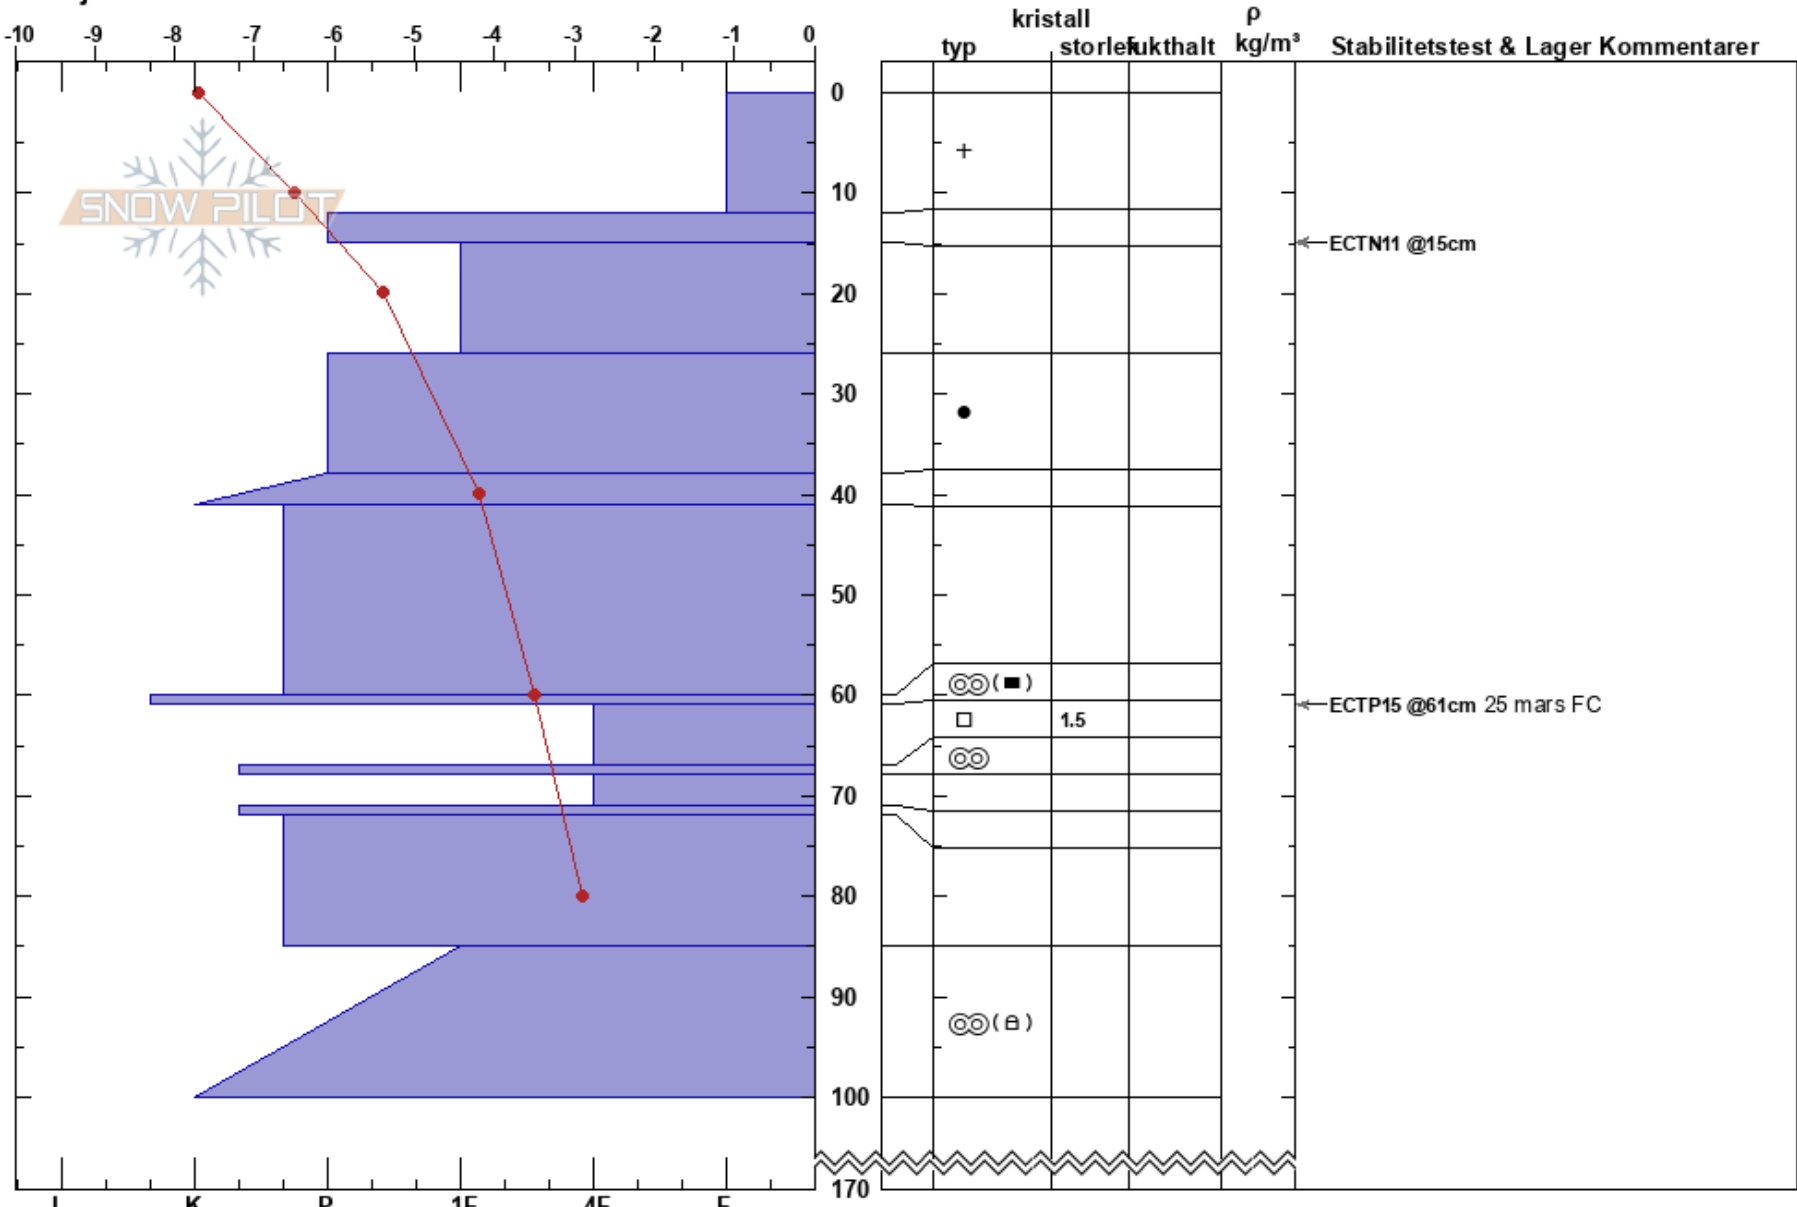

Stintångberget 740
 Västra Vindelfjällen
 Sweden
 Höjd: 38 m
 Väderstreck: 285°
 Detaljerna:

Sam Hedman
 04/04/2020 - 10:45
 Koordinat: 63.24074N, 22.50000E
 Lutning: 22°
 Snödrev: yes

Instabilitet: **HS:170**
 Lufttemperatur: -8°C **PF:15** 61-67cm:mestorosväckandelagret
 Molnighet: BKN
 Nederbörd: S-1
 Vind: W Svagvind (1-7m/s)

Noteringar (beskrivning av terräng): Ovanför trädgräns, enstaka björkar, ovanför brant terräng, öppet,