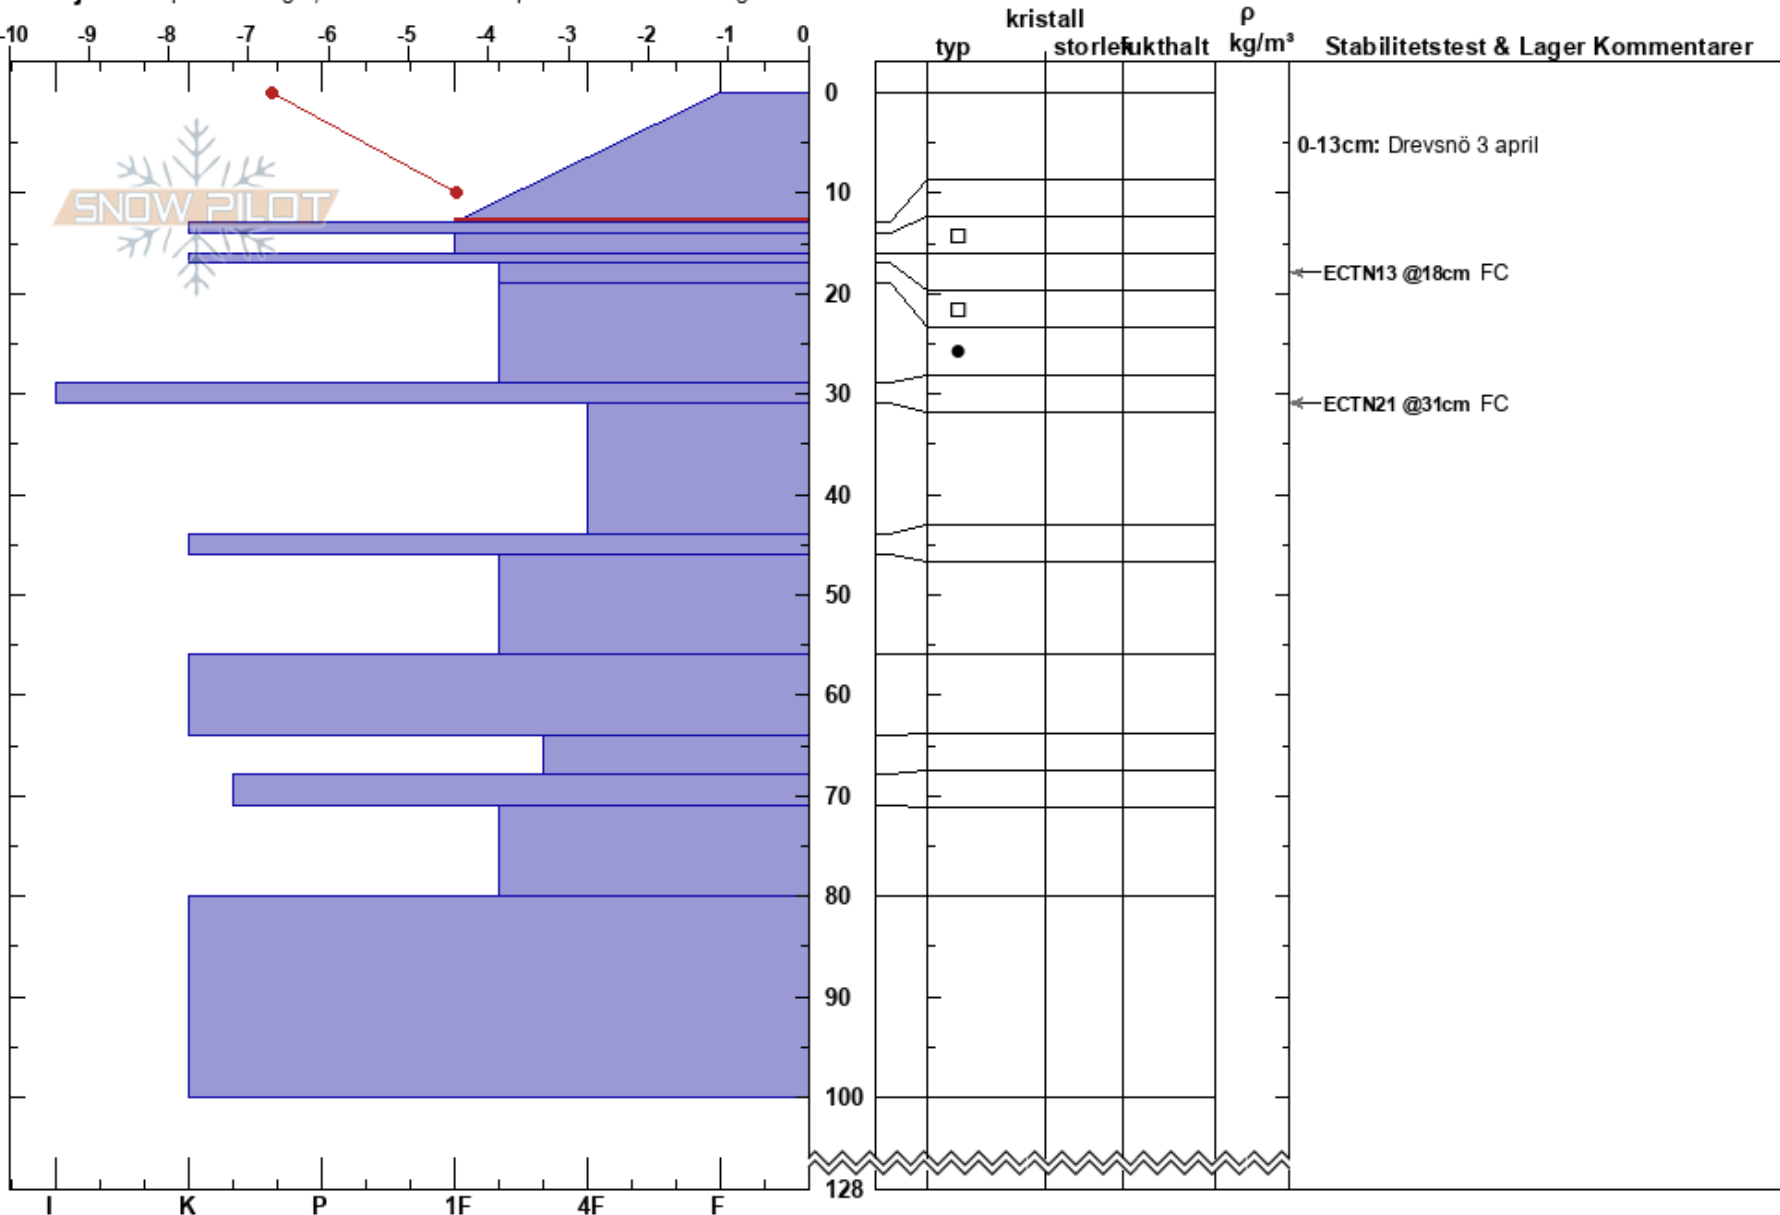

Praahkoetjähke
Västra Vindelfjällen
Sweden
Höjd: 740 m
Väderstreck: 130°

Johan af Ekenstam
03/04/2020 - 11:05
Koordinat:
Lutning: 15°
Snödrev: Nyligen

Instabilitet:
Lufttemperatur: -5°C
Molnighet: SCT
Nederbörd: NO
Vind: N Svagvind (1-7m/s)

HS:128
PF:20
Lager Kommentarer:
0-13cm: Drevsnö 3 april
0-13cm: mestorosväckandelagret

Detaljerna: Sprickbildningar; Färsk lavinaktivitet på annorlunda slutningar

Noteringar (beskrivning av terräng): Övre delen av konvex läslutning. Senaste dygnets drevsnö 0-13 cm i profilen, för tunt och löst för att ge resultat. Två fjärrutlösta lavine