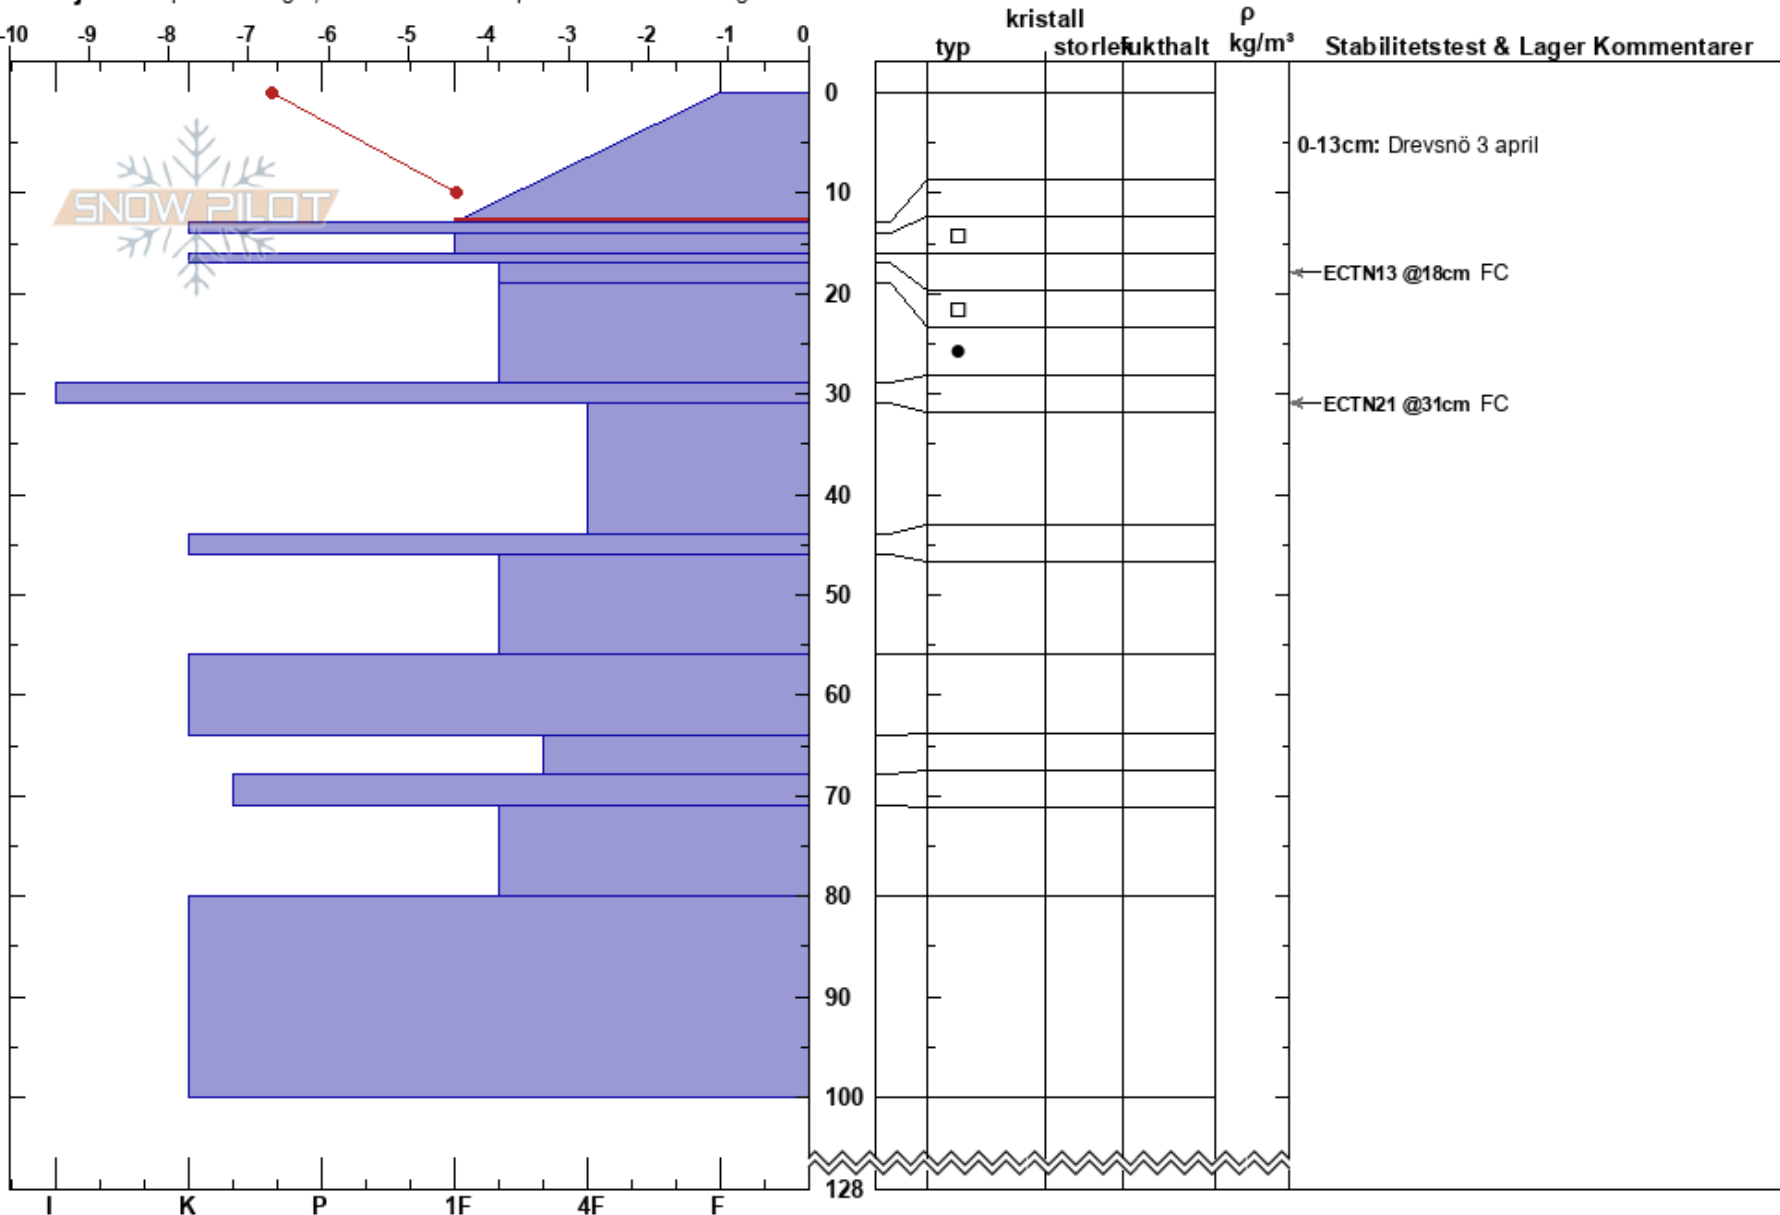

Praahkoetjähke  
Västra Vindelfjällen  
Sweden  
Höjd: 740 m  
Väderstreck: 130°

Johan af Ekenstam  
03/04/2020 - 11:05  
Koordinat:  
Lutning: 15°  
Snödrev: Nyligen

Instabilitet:  
Lufttemperatur: -5°C  
Molnighet: SCT  
Nederbörd: NO  
Vind: N Svagvind (1-7m/s)

HS:128  
PF:20  
Lager Kommentarer:  
0-13cm: Drevsnö 3 april  
0-13cm: mestorosväckandelagret

Detaljerna: Sprickbildningar; Färsk lavinaktivitet på annorlunda slutningar

Noteringar (beskrivning av terräng): Övre delen av konvex läslutning. Senaste dygnets drevsnö 0-13 cm i profilen, för tunt och löst för att ge resultat. Två fjärrutlösta lavine