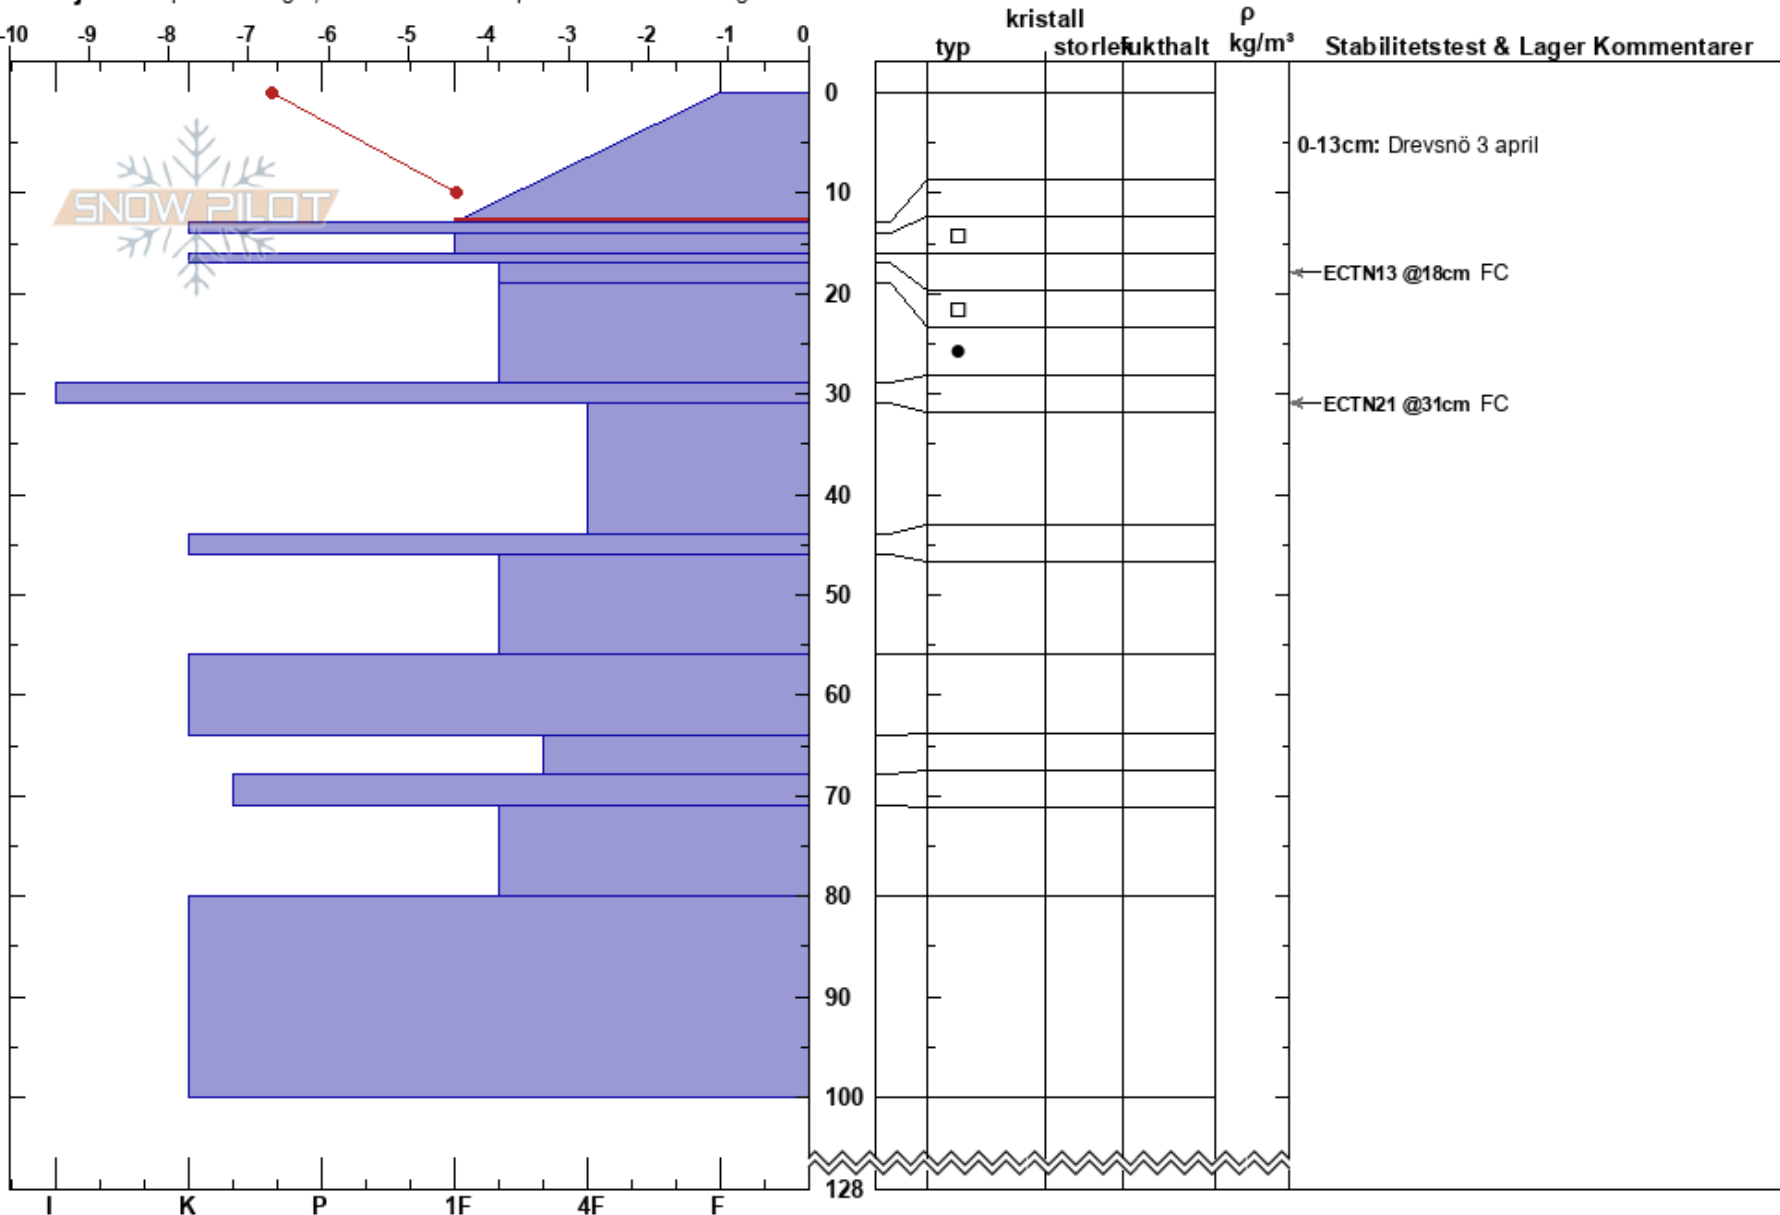

Praahkoetjähke
Västra Vindelfjällen
Sweden
Höjd: 740 m
Väderstreck: 130°

Johan af Ekenstam
03/04/2020 - 11:05
Koordinat:
Lutning: 15°
Snödrev: Nyligen

Instabilitet:
Lufttemperatur: -5°C
Molnighet: SCT
Nederbörd: NO
Vind: N Svagvind (1-7m/s)

HS:128
PF:20
Lager Kommentarer:
0-13cm: Drevsnö 3 april
0-13cm: mestorosväckandelagret

Detaljerna: Sprickbildningar; Färsk lavinaktivitet på annorlunda slutningar

Noteringar (beskrivning av terräng): Övre delen av konvex lässlutning. Senaste dygnets drevsnö 0-13 cm i profilen, för tunt och löst för att ge resultat. Två fjärrutlösta lavine