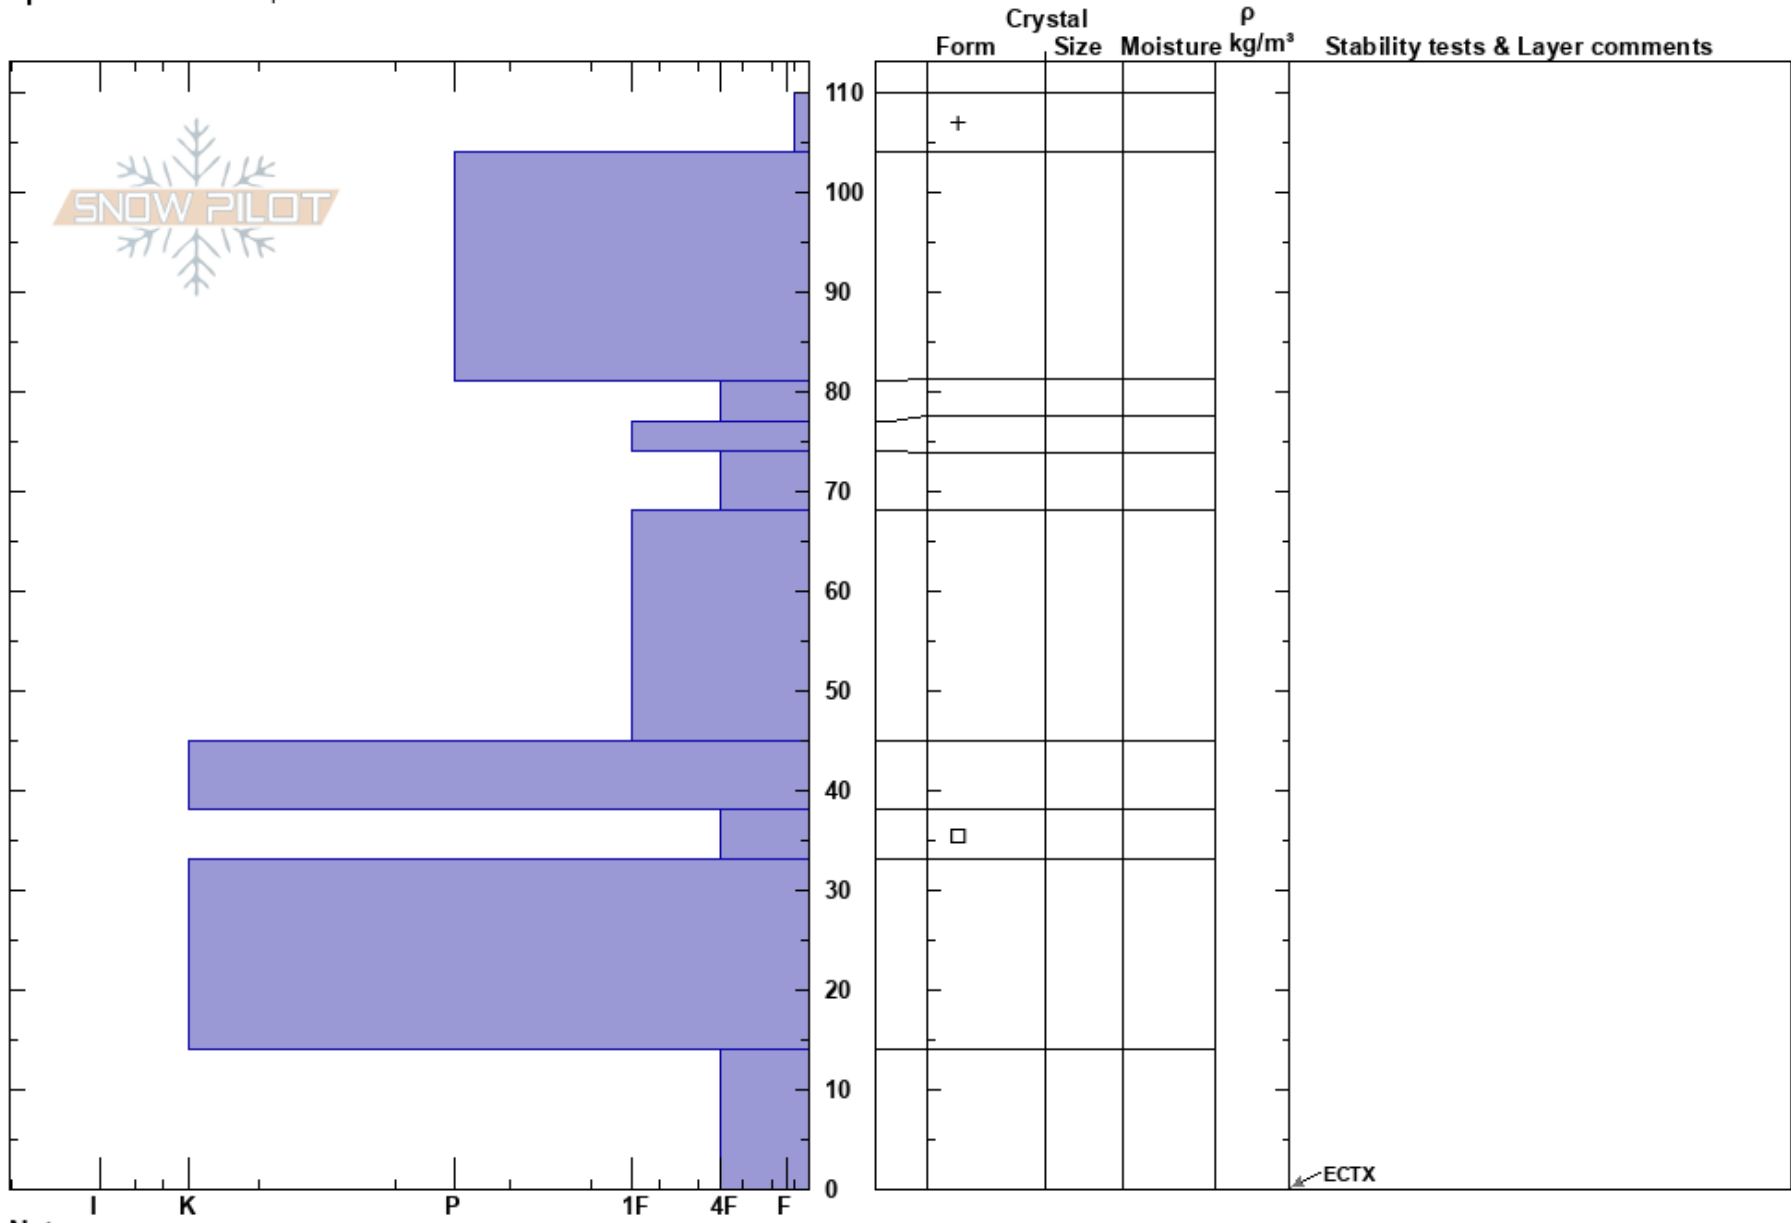

J107 (WWS)  
 Khibiny mountains  
 Russia  
**Elevation:** 671 m  
**Aspect:** W  
**Specifics:** We skied slope

Andrey Volkovitskiy  
 20/03/2020 - 10:50  
**Co-ord:** 67.62422N, 33.74113E  
**Slope Angle:** 32°  
**Wind Loading:** no

**Stability:** HS:110  
**Air Temperature:** PF:6 74-68cm:Problematic layer  
**Sky Cover:** SCT  
**Precipitation:** NO  
**Wind:** NW Moderate

**Notes:** rigetop area