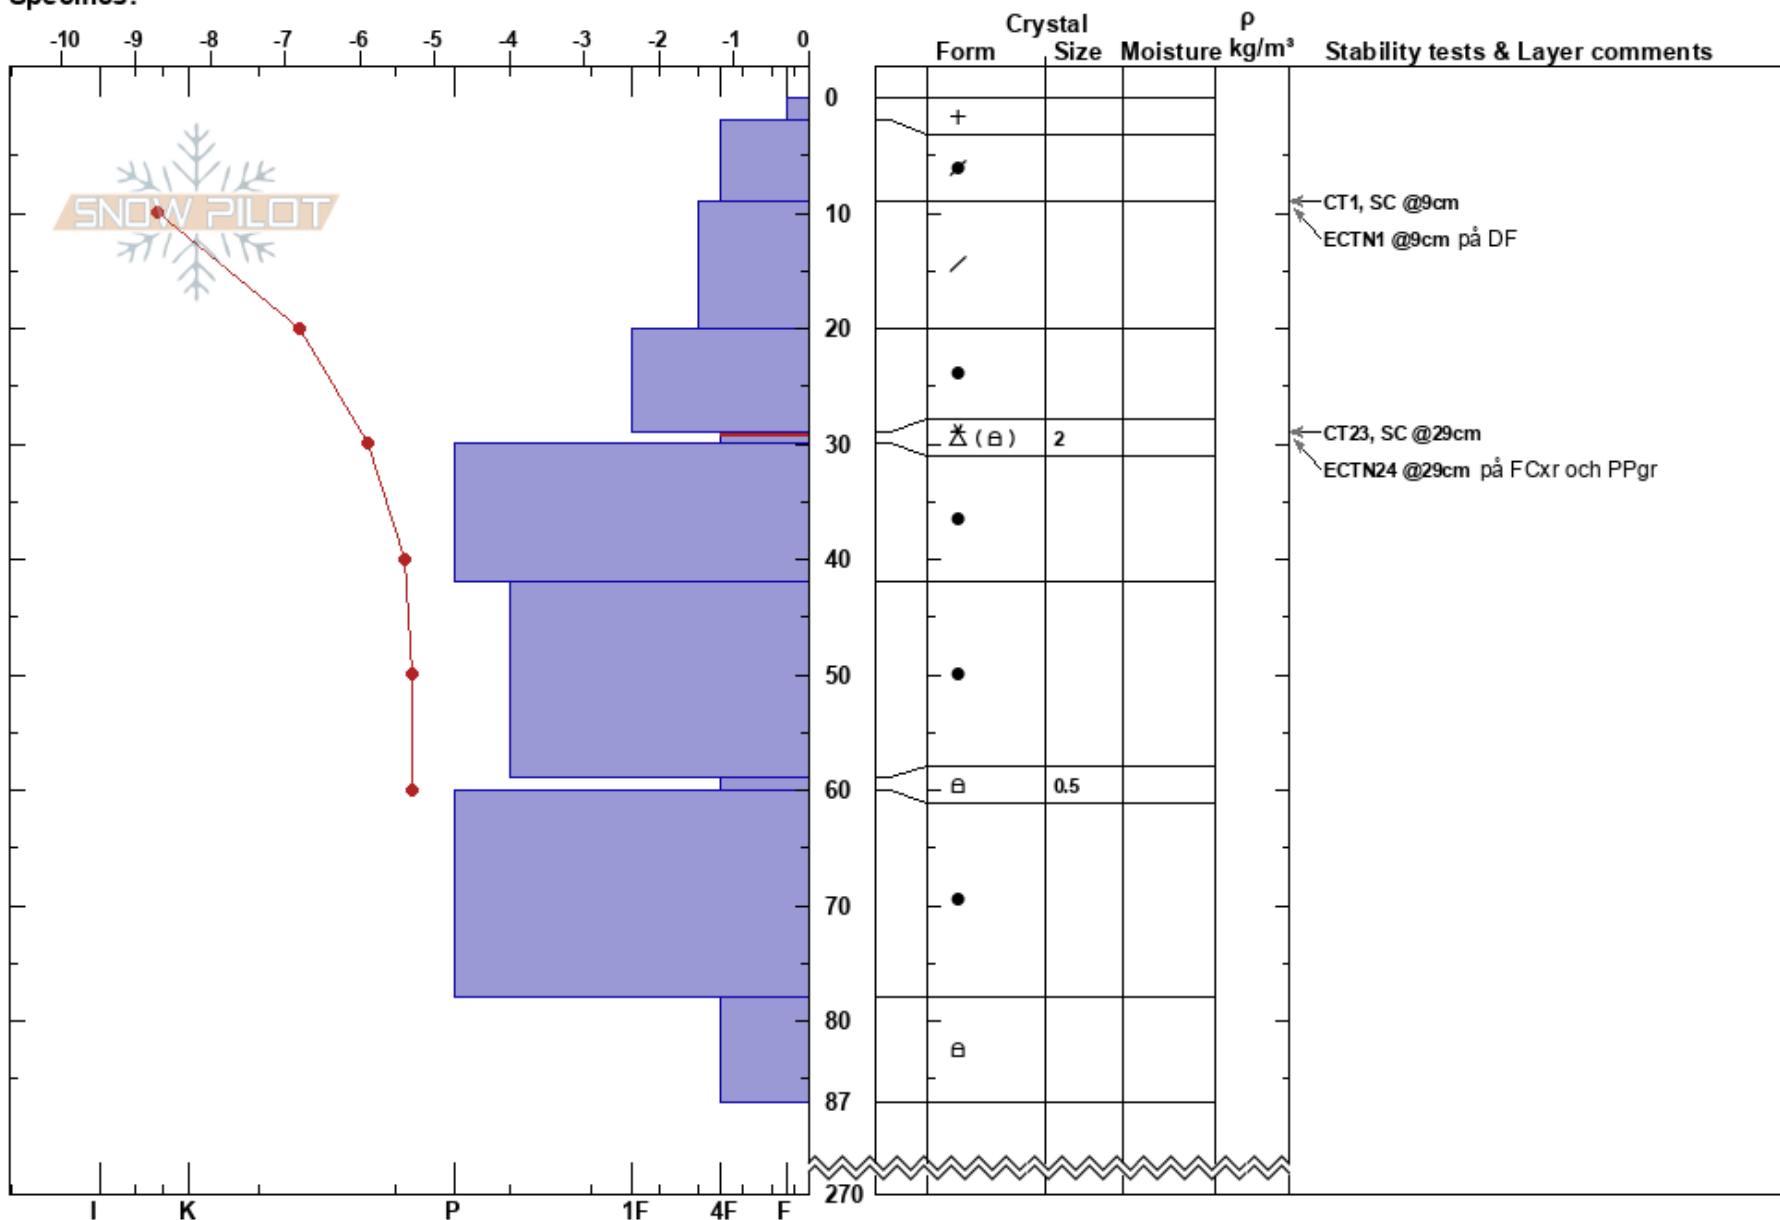

Ösjökläppen S. Bowl
 Funäsfjällen
 Sweden
Elevation: 1034 m
Aspect:
Specifics:

John Wilcoxon
 20/03/2020 - 09:20
Co-ord: 33V 363030E 6951697N
Slope Angle: 26°
Wind Loading: previous

Stability: **HS:**270 **Layer Notes:**
Air Temperature: -5.9°C **PF:**10 29-30cm:Problematic layer
Sky Cover: BKN
Precipitation: NO
Wind: W Light Breeze

Notes: Bedöm drevsnöflak. Observera hur mycket snö finns tillgänglig för transport.