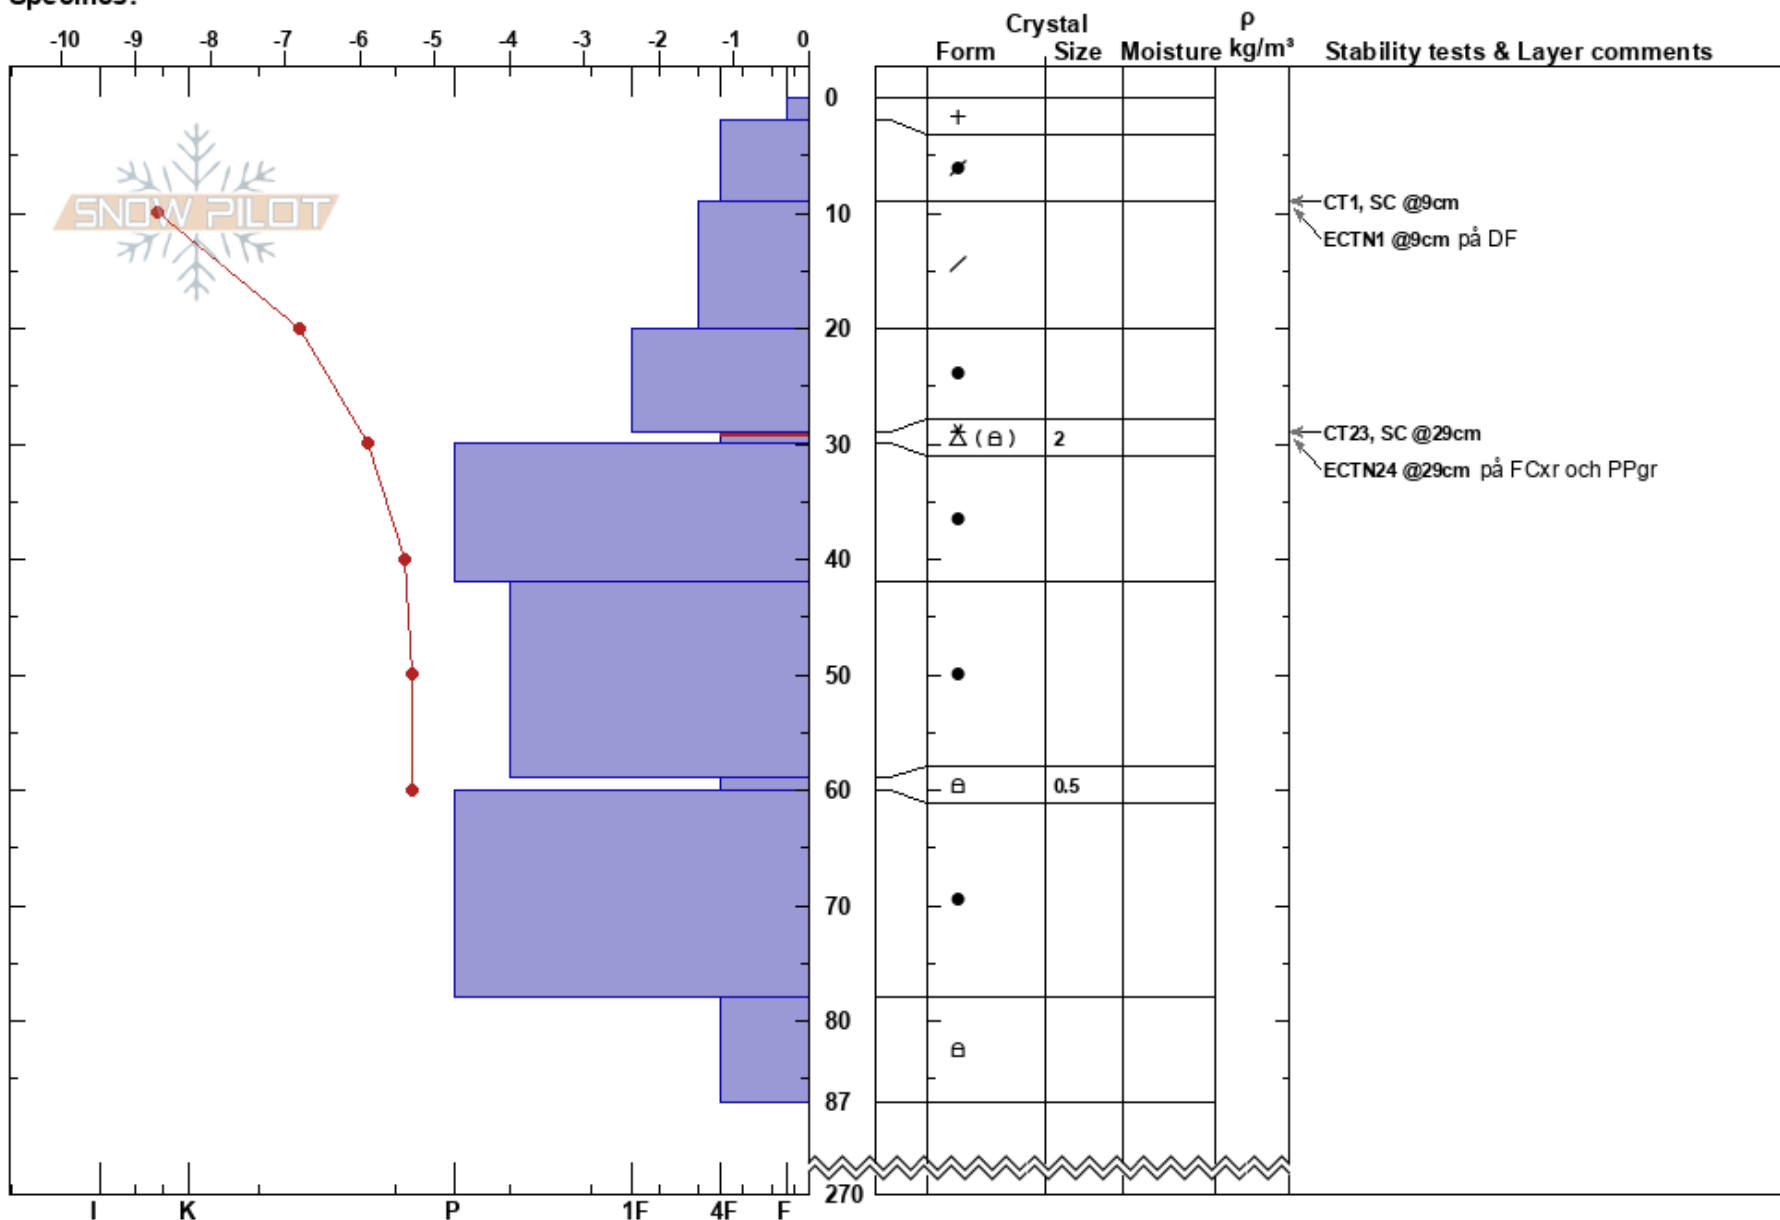

Ösjökläppen S. Bowl  
 Funäsfjällen  
 Sweden  
**Elevation:** 1034 m  
**Aspect:**  
**Specifics:**

John Wilcoxon  
 20/03/2020 - 09:20  
**Co-ord:** 33V 363030E 6951697N  
**Slope Angle:** 26°  
**Wind Loading:** previous

**Stability:** **HS:**270 **Layer Notes:**  
**Air Temperature:** -5.9°C **PF:**10 29-30cm:Problematic layer  
**Sky Cover:** BKN  
**Precipitation:** NO  
**Wind:** W Light Breeze

**Notes:** Bedöm drevsnöflak. Observera hur mycket snö finns tillgänglig för transport.