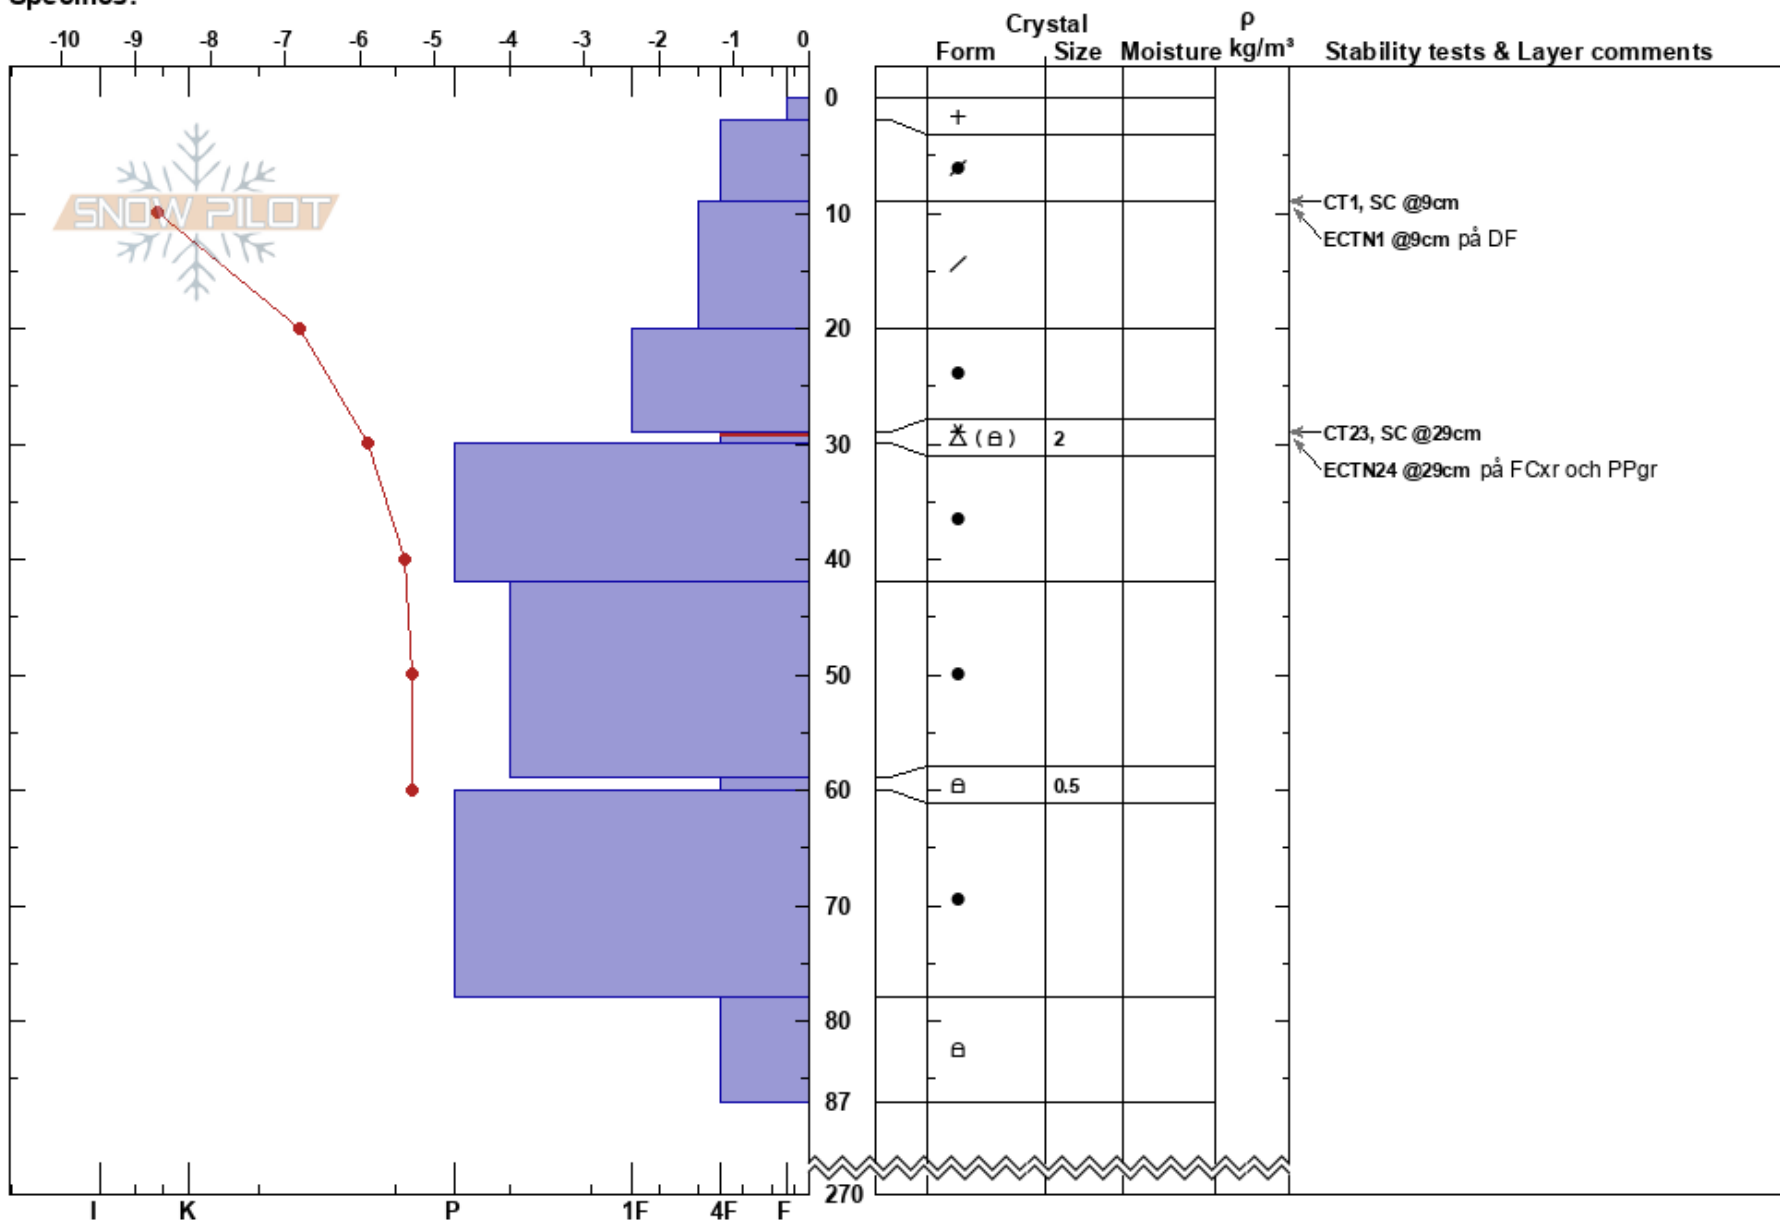

Ösjökläppen S. Bowl
 Funäsfjällen
 Sweden
Elevation: 1034 m
Aspect:
Specifics:

John Wilcoxon
 20/03/2020 - 09:20
Co-ord: 33V 363030E 6951697N
Slope Angle: 26°
Wind Loading: previous

Stability: **HS:**270 **Layer Notes:**
Air Temperature: -5.9°C **PF:**10 29-30cm:Problematic layer
Sky Cover: BKN
Precipitation: NO
Wind: W Light Breeze

Notes: Bedöm drevsnöflak. Observera hur mycket snö finns tillgänglig för transport.