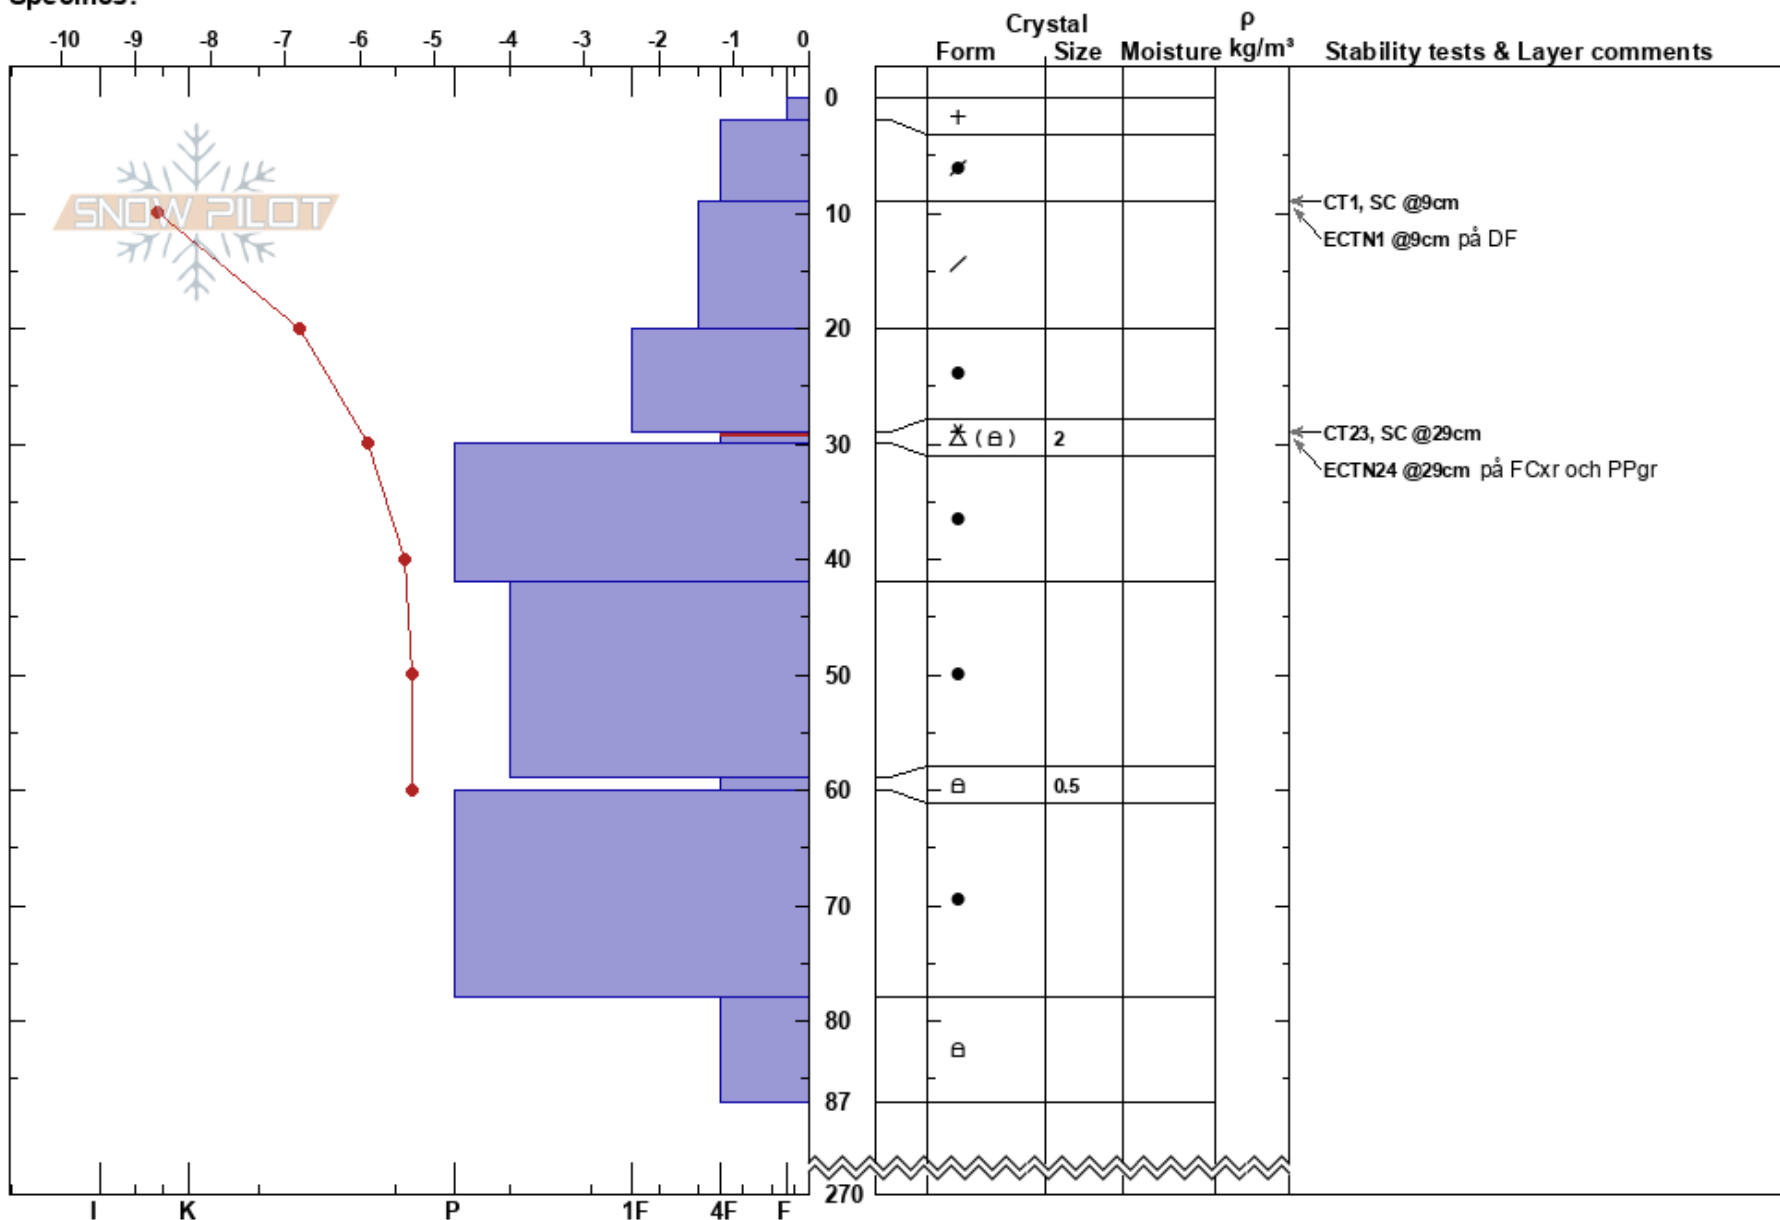

Ösjökläppen S. Bowl  
 Funäsfjällen  
 Sweden  
 Elevation: 1034 m  
 Aspect:  
 Specifics:

John Wilcoxon  
 20/03/2020 - 09:20  
 Co-ord: 33V 363030E 6951697N  
 Slope Angle: 26°  
 Wind Loading: previous

Stability: **HS:270** **Layer Notes:**  
 Air Temperature: -5.9°C **PF:10** 29-30cm:Problematic layer  
 Sky Cover: BKN  
 Precipitation: NO  
 Wind: W Light Breeze

**Notes:** Bedöm drevsnöflak. Observera hur mycket snö finns tillgänglig för transport.