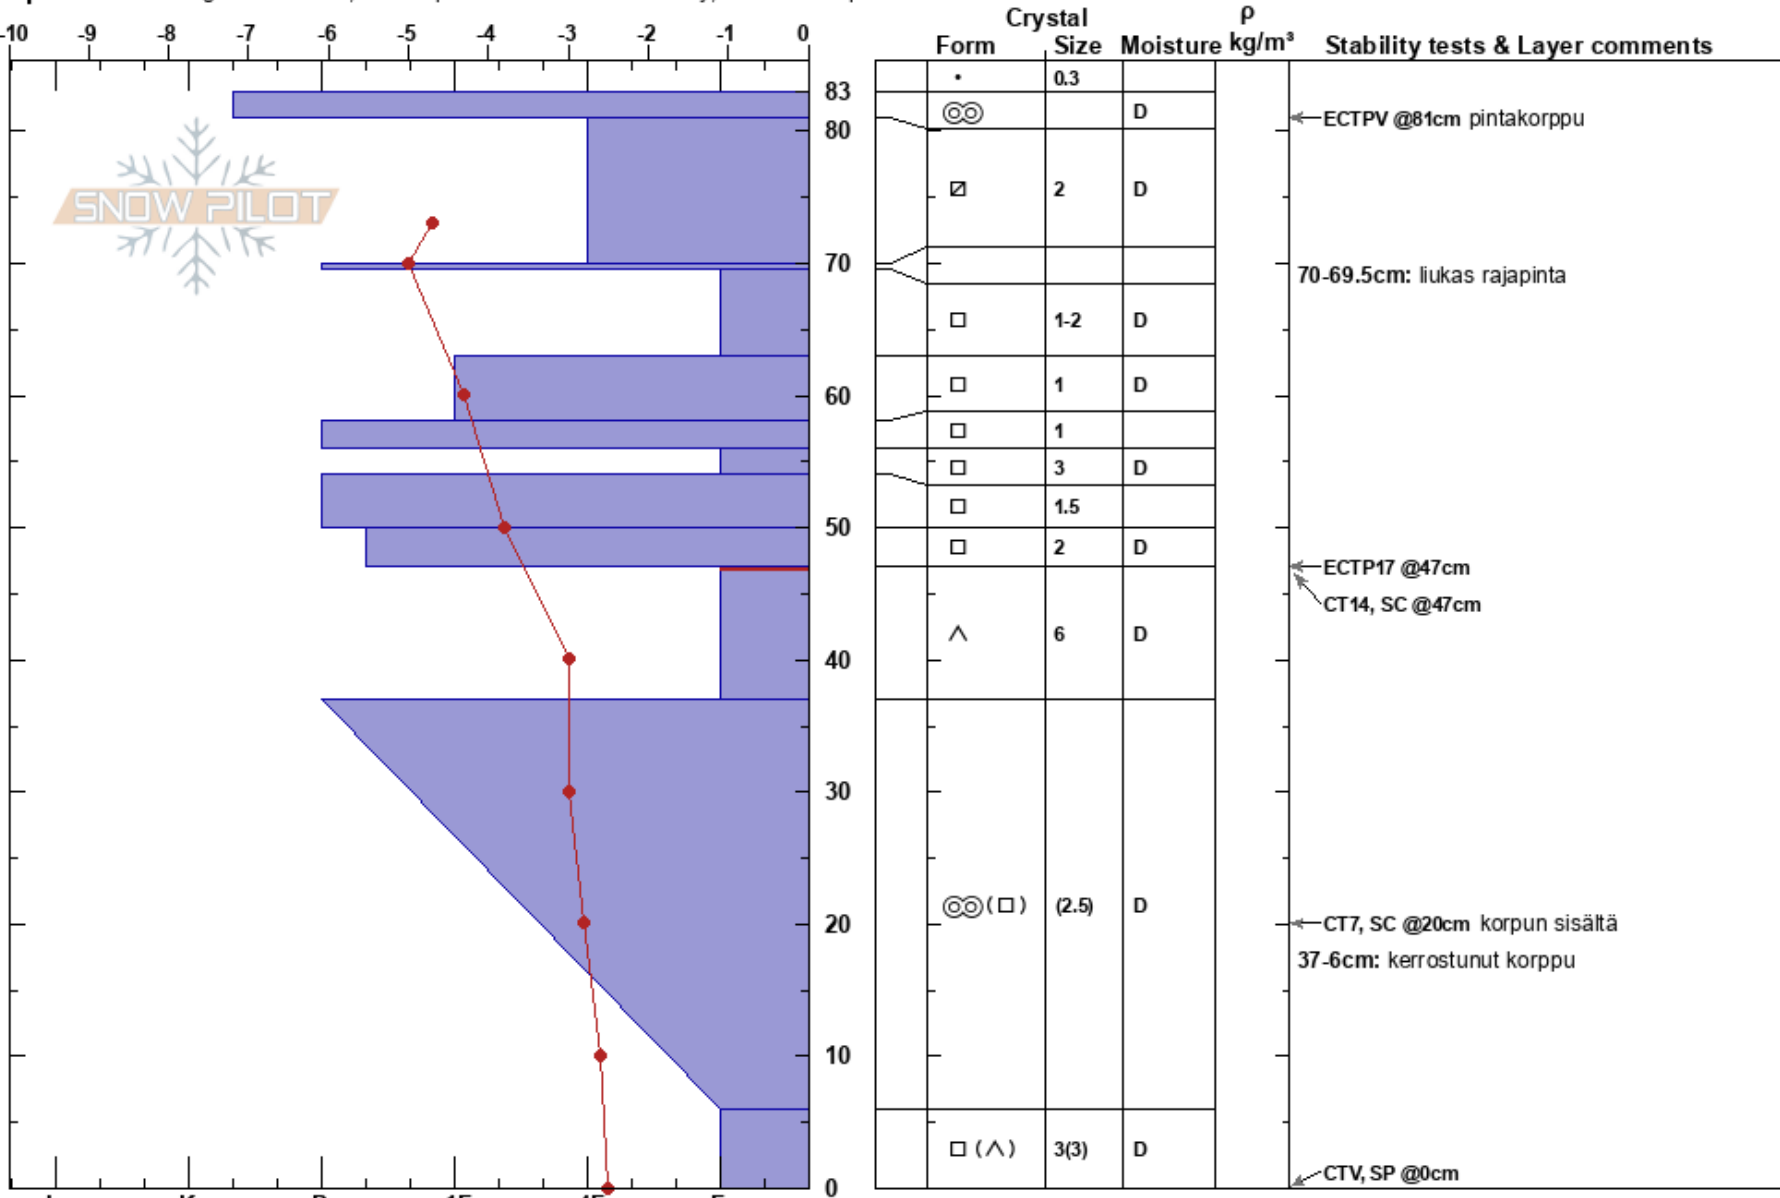

Kellostapuli

Tuomo Poukkanen  
18/03/2020 - 17:00

Stability: Poor HS:83

Layer Notes:

Finland  
Elevation: 395 m  
Aspect: N

Co-ord: 67.59166N, 24.23404E  
Slope Angle: 35°  
Wind Loading: no

Air Temperature: 1.7°C PF:38  
Sky Cover: FEW  
Precipitation: NO  
Wind: W Light Breeze

70-69.5cm: liukas rajapinta  
47-37cm: Problematic layer  
37-6cm: kerrostunut korppu

Specifics: Pit dug in a Ski Area; Pit is representative of backcountry; We skied slope

Notes: Maa kivirakkaa. Koko lumipeite korppukerroksien ja jääkerrosten ympärillä olevaa fasettia.