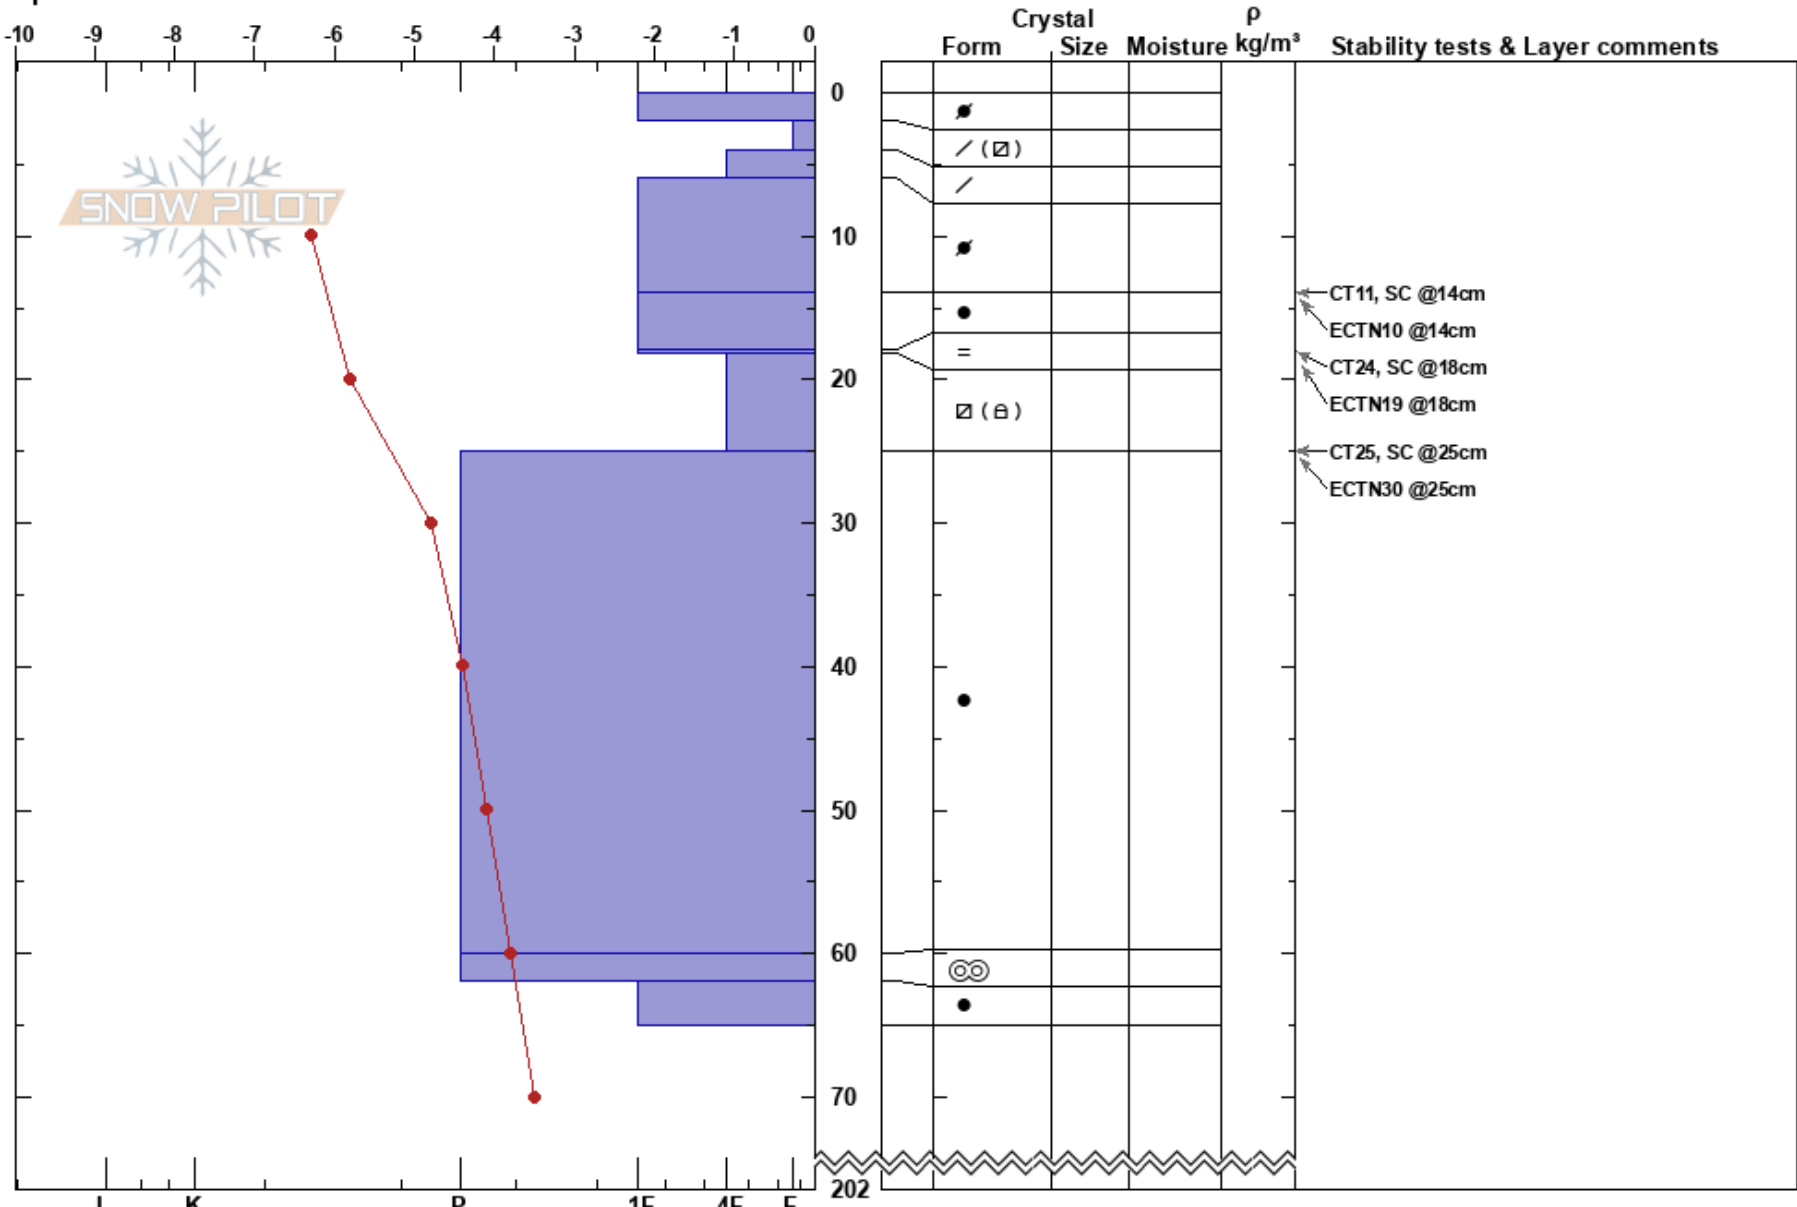

Ösjökläppen  
 Funäsfjällen  
 Sweden  
**Elevation:** 980 m  
**Aspect:** NE  
**Specifics:**

John Wilcoxon  
 18/03/2020 - 11:32  
**Co-ord:** 33V 363526E 6952362N  
**Slope Angle:** 20°  
**Wind Loading:** previous

**Stability:** HS:202  
**Air Temperature:** -2.3°C **PF:**20  
**Sky Cover:** FEW  
**Precipitation:** NO  
**Wind:** SW Light Breeze

**Layer Notes:**

**Notes:** Översta TL.  
 Bedömning av reaktivitet i drevsnöflak