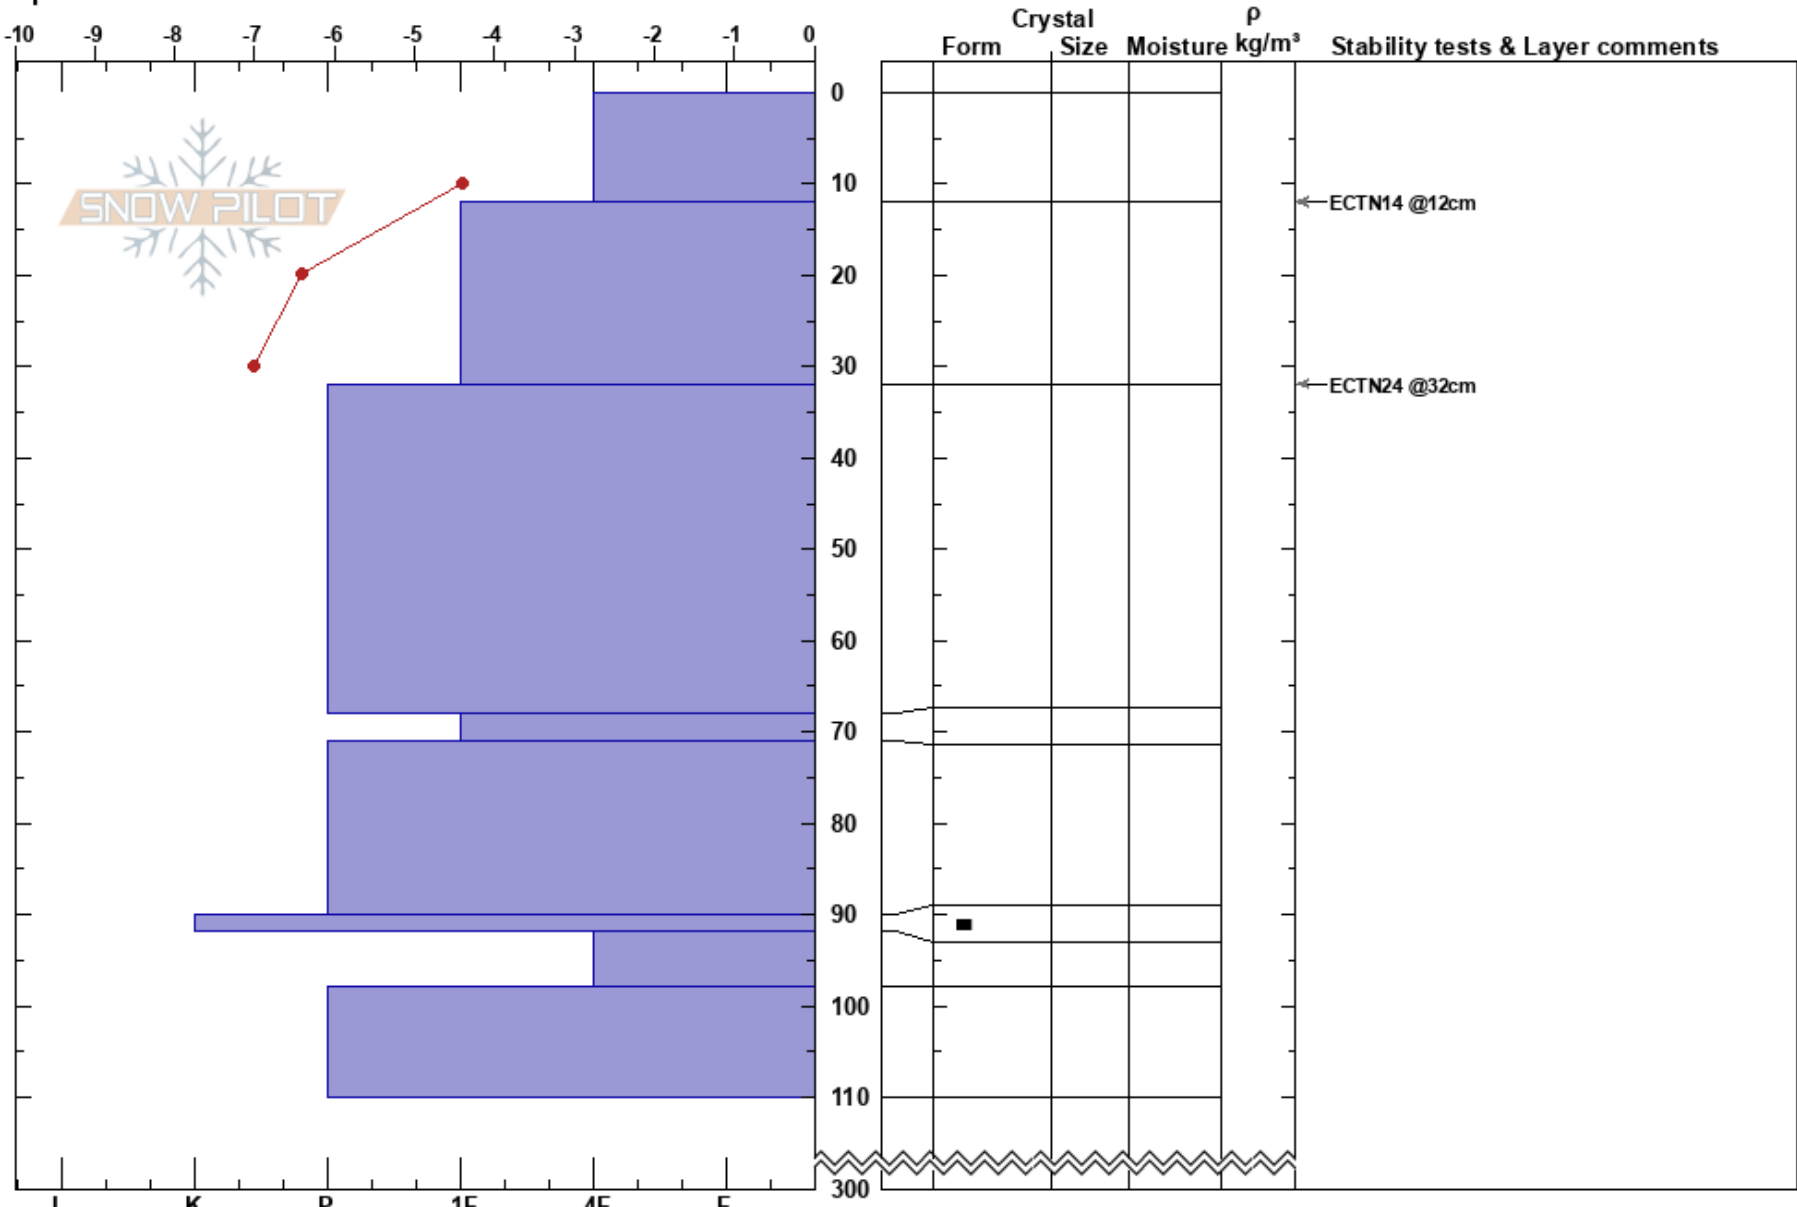

Borkafjället  
 Borkafjället  
 Sweden  
**Elevation:** 751 m  
**Aspect:** 30°  
**Specifics:**

Sven Olofsson  
 17/03/2020 - 11:30  
**Co-ord:** 65.23557N, 15.39731E  
**Slope Angle:** 30°  
**Wind Loading:** yes

**Stability:** HS:300  
**Air Temperature:** -1.4°C **PF:**20  
**Sky Cover:** BKN  
**Precipitation:** NO  
**Wind:** SW Moderate

**Layer Notes:**

**Notes:**