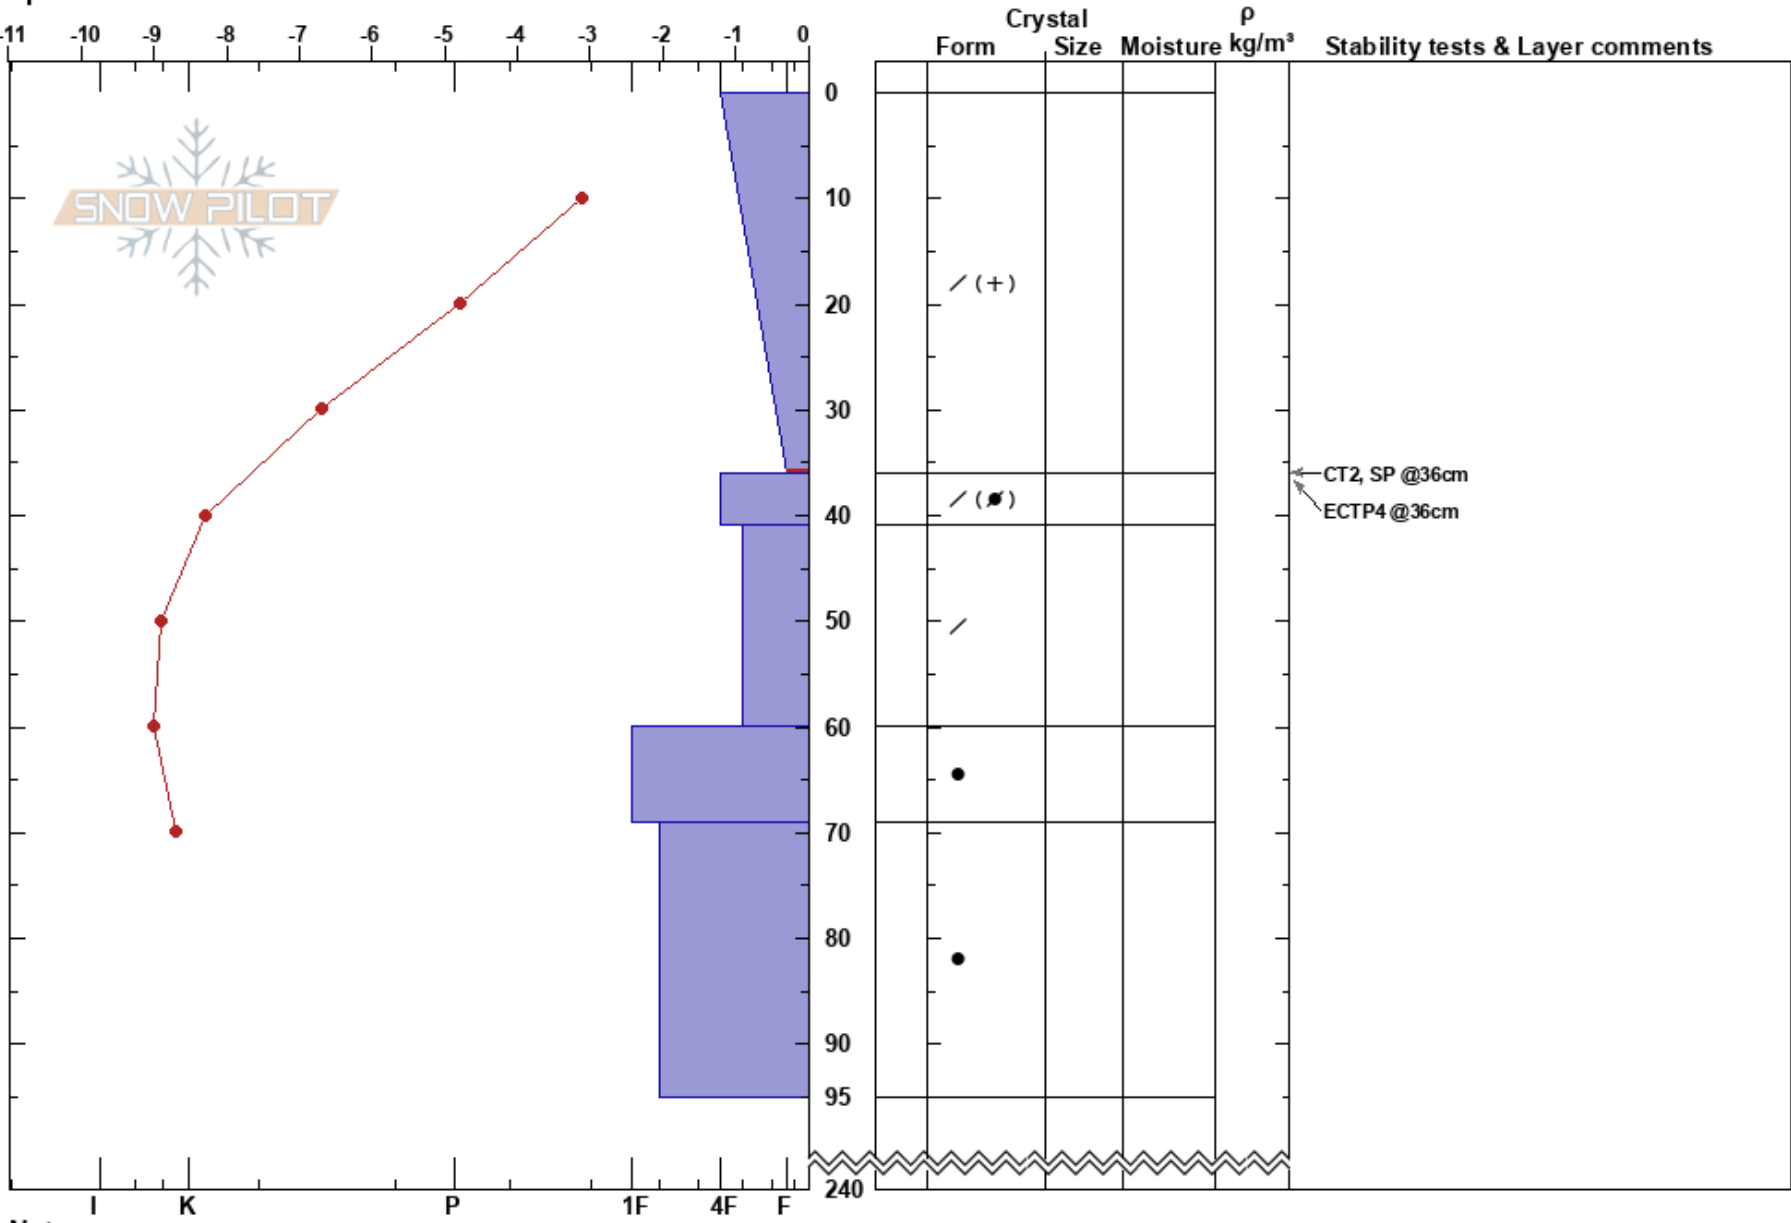

Små Hamra Norr
 Funäsfjällen
 Sweden
 Elevation: 946 m
 Aspect: N
 Specifics:

John Wilcoxon
 08/03/2020 - 13:05
 Co-ord: 33V 361674E 6942300N
 Slope Angle: 33°
 Wind Loading: yes

Stability: HS:240
 Air Temperature: 0.6°C PF:40 0-36cm: Problematic layer
 Sky Cover: OVC
 Precipitation: NO
 Wind: S Moderate

Notes: Hur reaktiv och tjock är drevsnöflak?