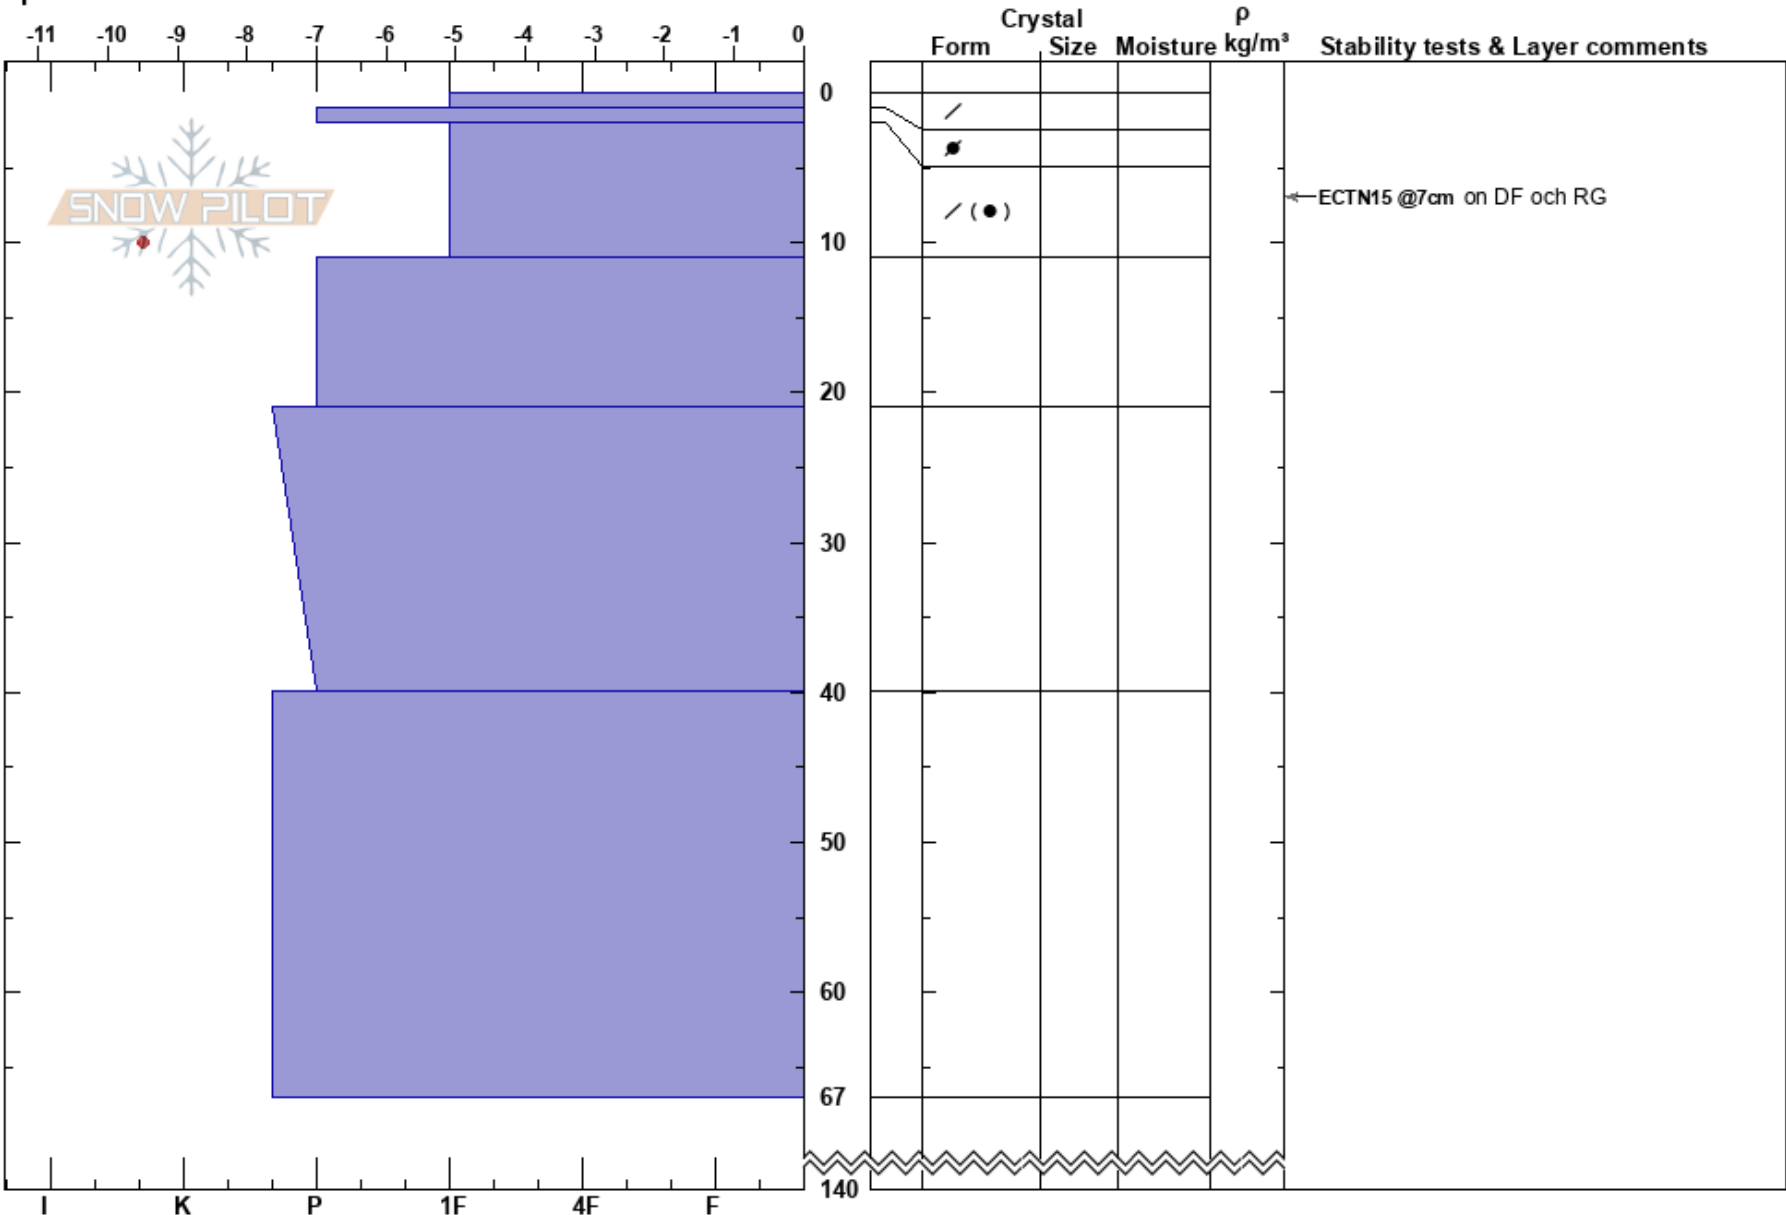

Frågetecknet
 Kebnekaise
 Sweden
Elevation: 1140 m
Aspect: N
Specifics:

Jenny Råghall
 08/03/2020 - 11:02
Co-ord:
Slope Angle: 27°
Wind Loading: no

Stability: **HS:140**
Air Temperature: -8.5°C **PF:10**
Sky Cover: X
Precipitation: S-1
Wind: SE Light Breeze
Layer Notes:

Notes: ALP, insteg till brant rädda. Skulle kunnat samla snö i denna vind om det funnits något att dreva. Mindre snö där än för 4-5 dagar sedan.