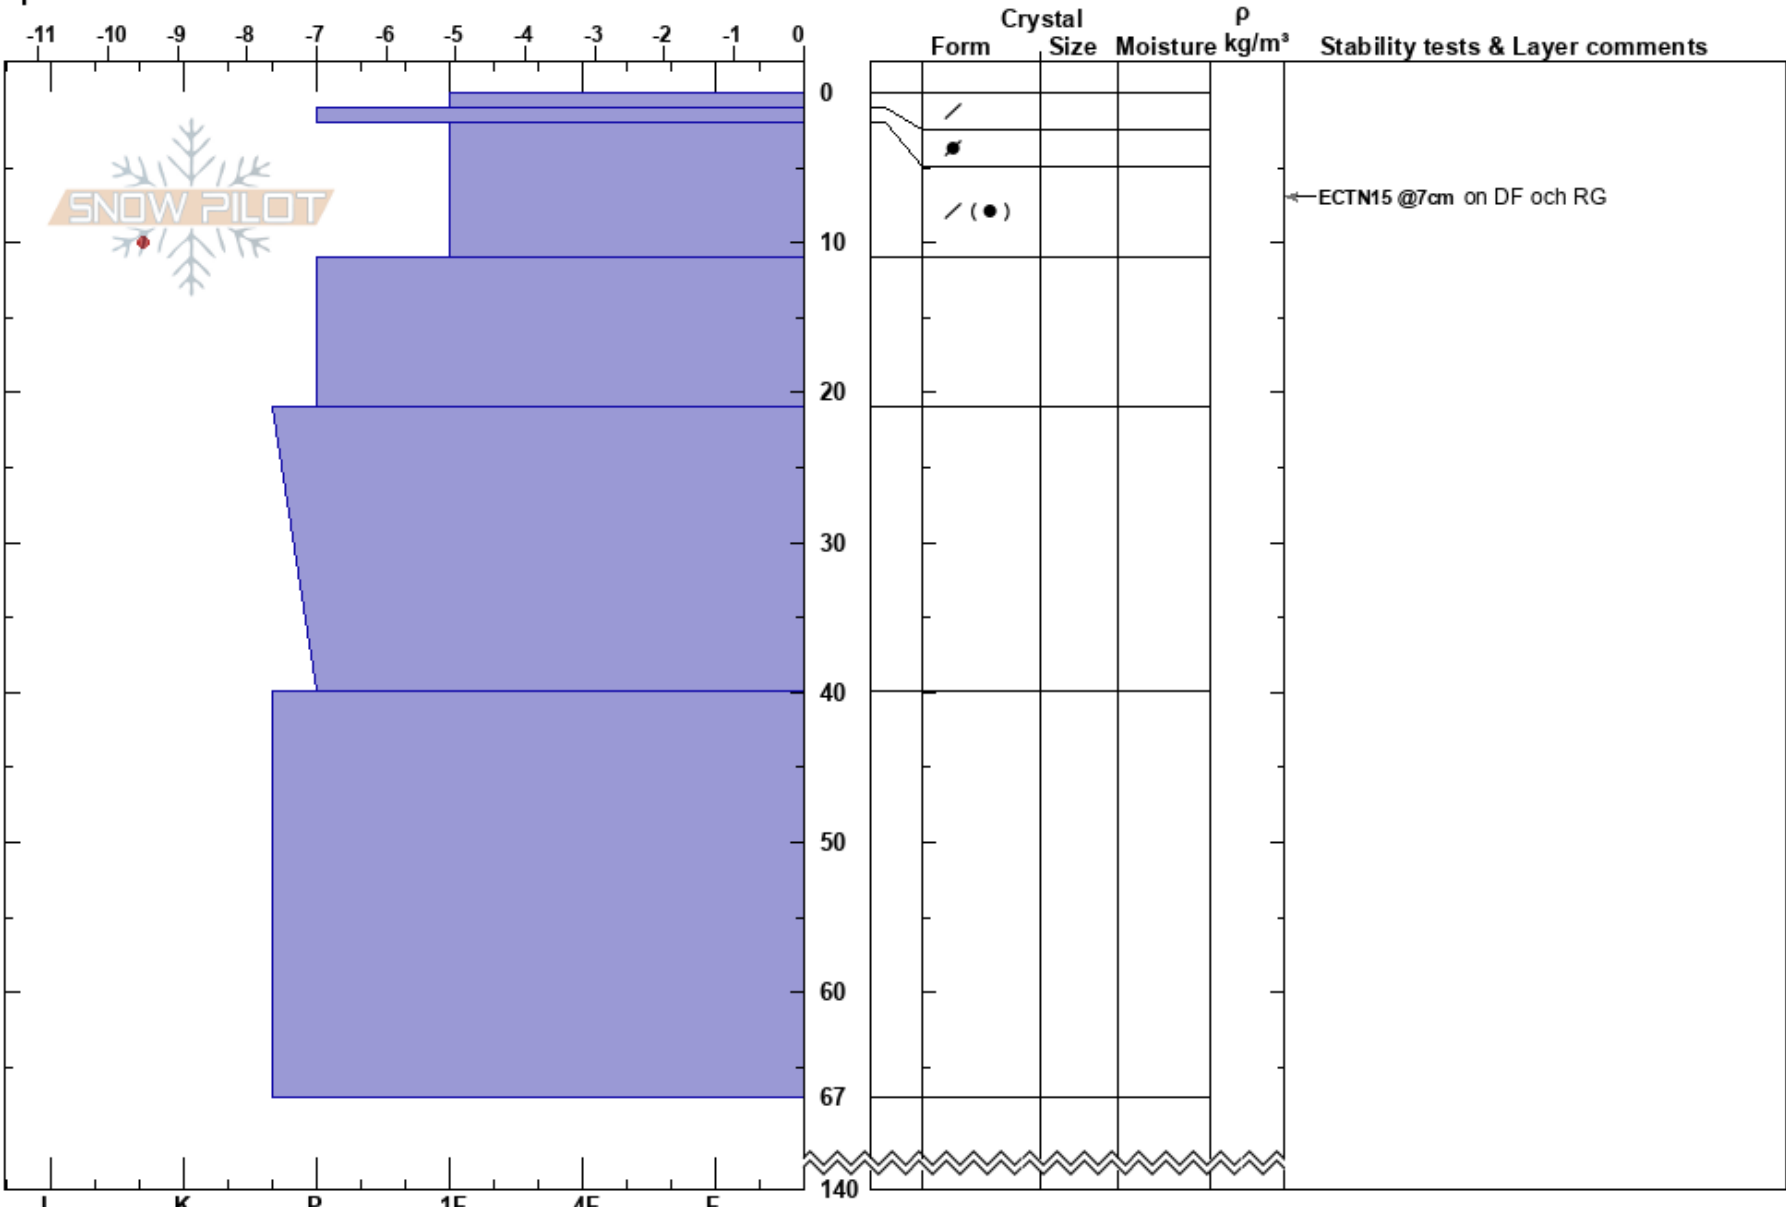

Frågetecknet
 Kebnekaise
 Sweden
 Elevation: 1140 m
 Aspect: N
 Specifics:

Jenny Råghall
 08/03/2020 - 11:02
 Co-ord:
 Slope Angle: 27°
 Wind Loading: no

Stability:
 Air Temperature: -8.5°C PF:10
 Sky Cover: X
 Precipitation: S-1
 Wind: SE Light Breeze

Layer Notes:

Notes: ALP, insteg till brant ränna. Skulle kunnat samla snö i denna vind om det funnits något att dreva. Mindre snö där än för 4-5 dagar sedan.