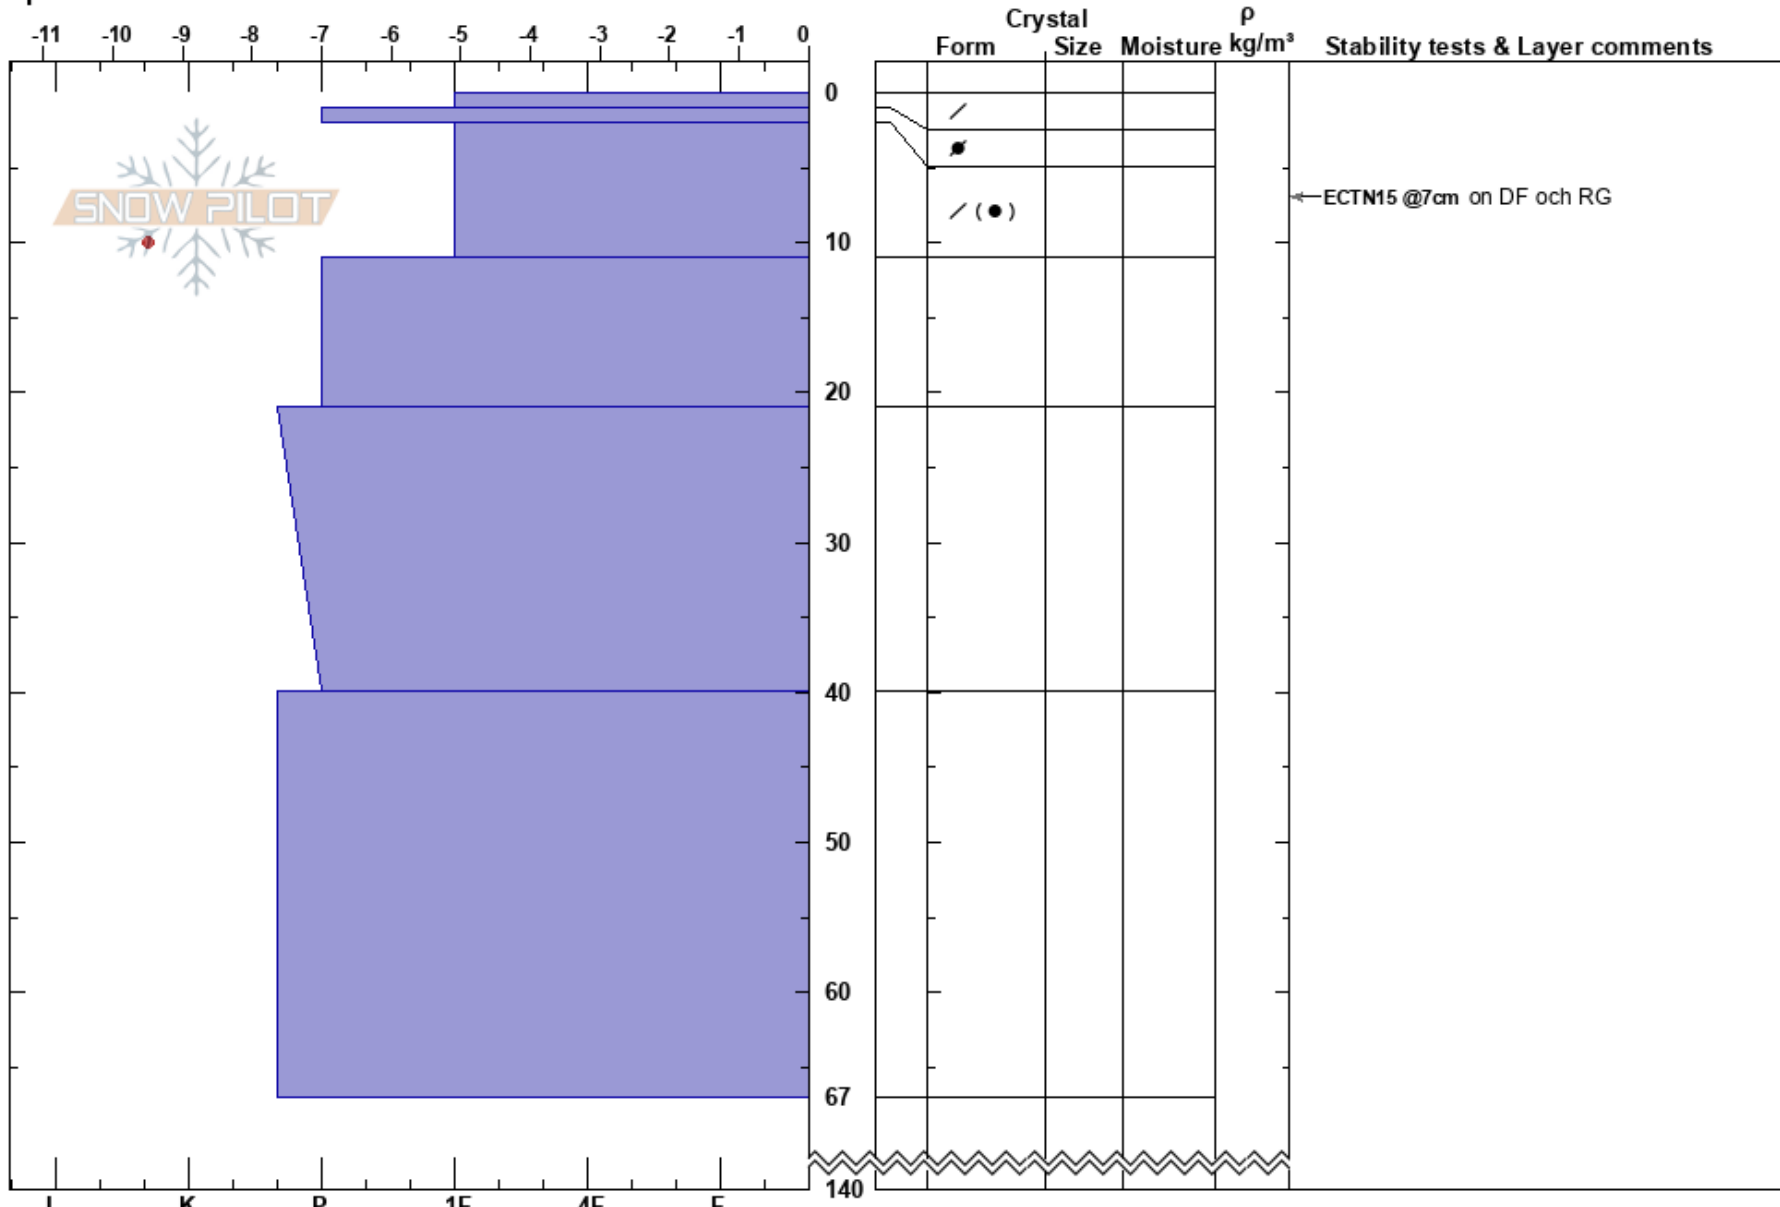

Frågetecknet
Kebnekaise
Sweden
Elevation: 1140 m
Aspect: N
Specifics:

Jenny Råghall
08/03/2020 - 11:02
Co-ord:
Slope Angle: 27°
Wind Loading: no

Stability:
Air Temperature: -8.5°C PF:10
Sky Cover: X
Precipitation: S-1
Wind: SE Light Breeze
Layer Notes:

Notes: ALP, insteg till brant ränna. Skulle kunnat samla snö i denna vind om det funnits något att dreva. Mindre snö där än för 4-5 dagar sedan.