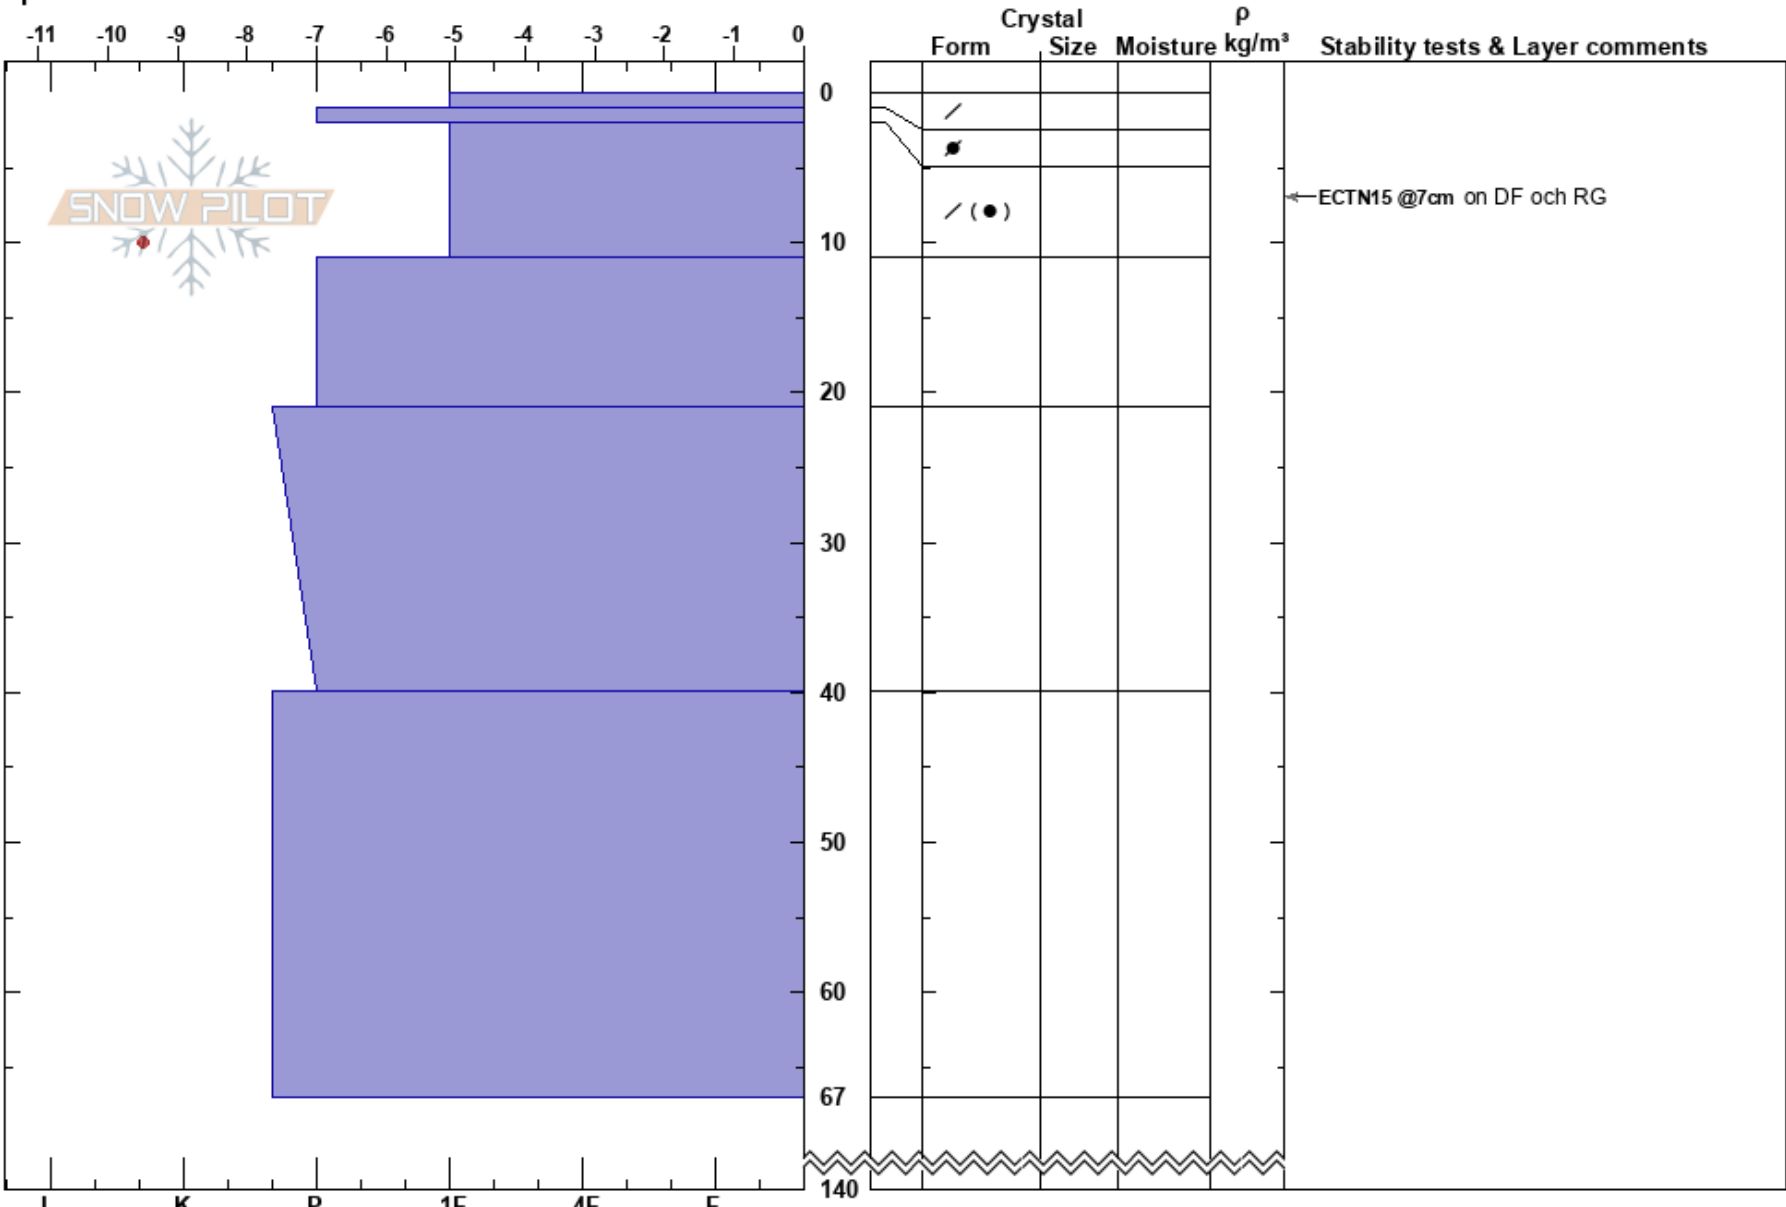

Frågetecknet
Kebnekaise
Sweden
Elevation: 1140 m
Aspect: N
Specifics:

Jenny Råghall
08/03/2020 - 11:02
Co-ord:
Slope Angle: 27°
Wind Loading: no

Stability:
Air Temperature: -8.5°C PF:10
Sky Cover: X
Precipitation: S-1
Wind: SE Light Breeze

Layer Notes:

Notes: ALP, insteg till brant rädda. Skulle kunnat samla snö i denna vind om det funnits något att dreva. Mindre snö där än för 4-5 dagar sedan.