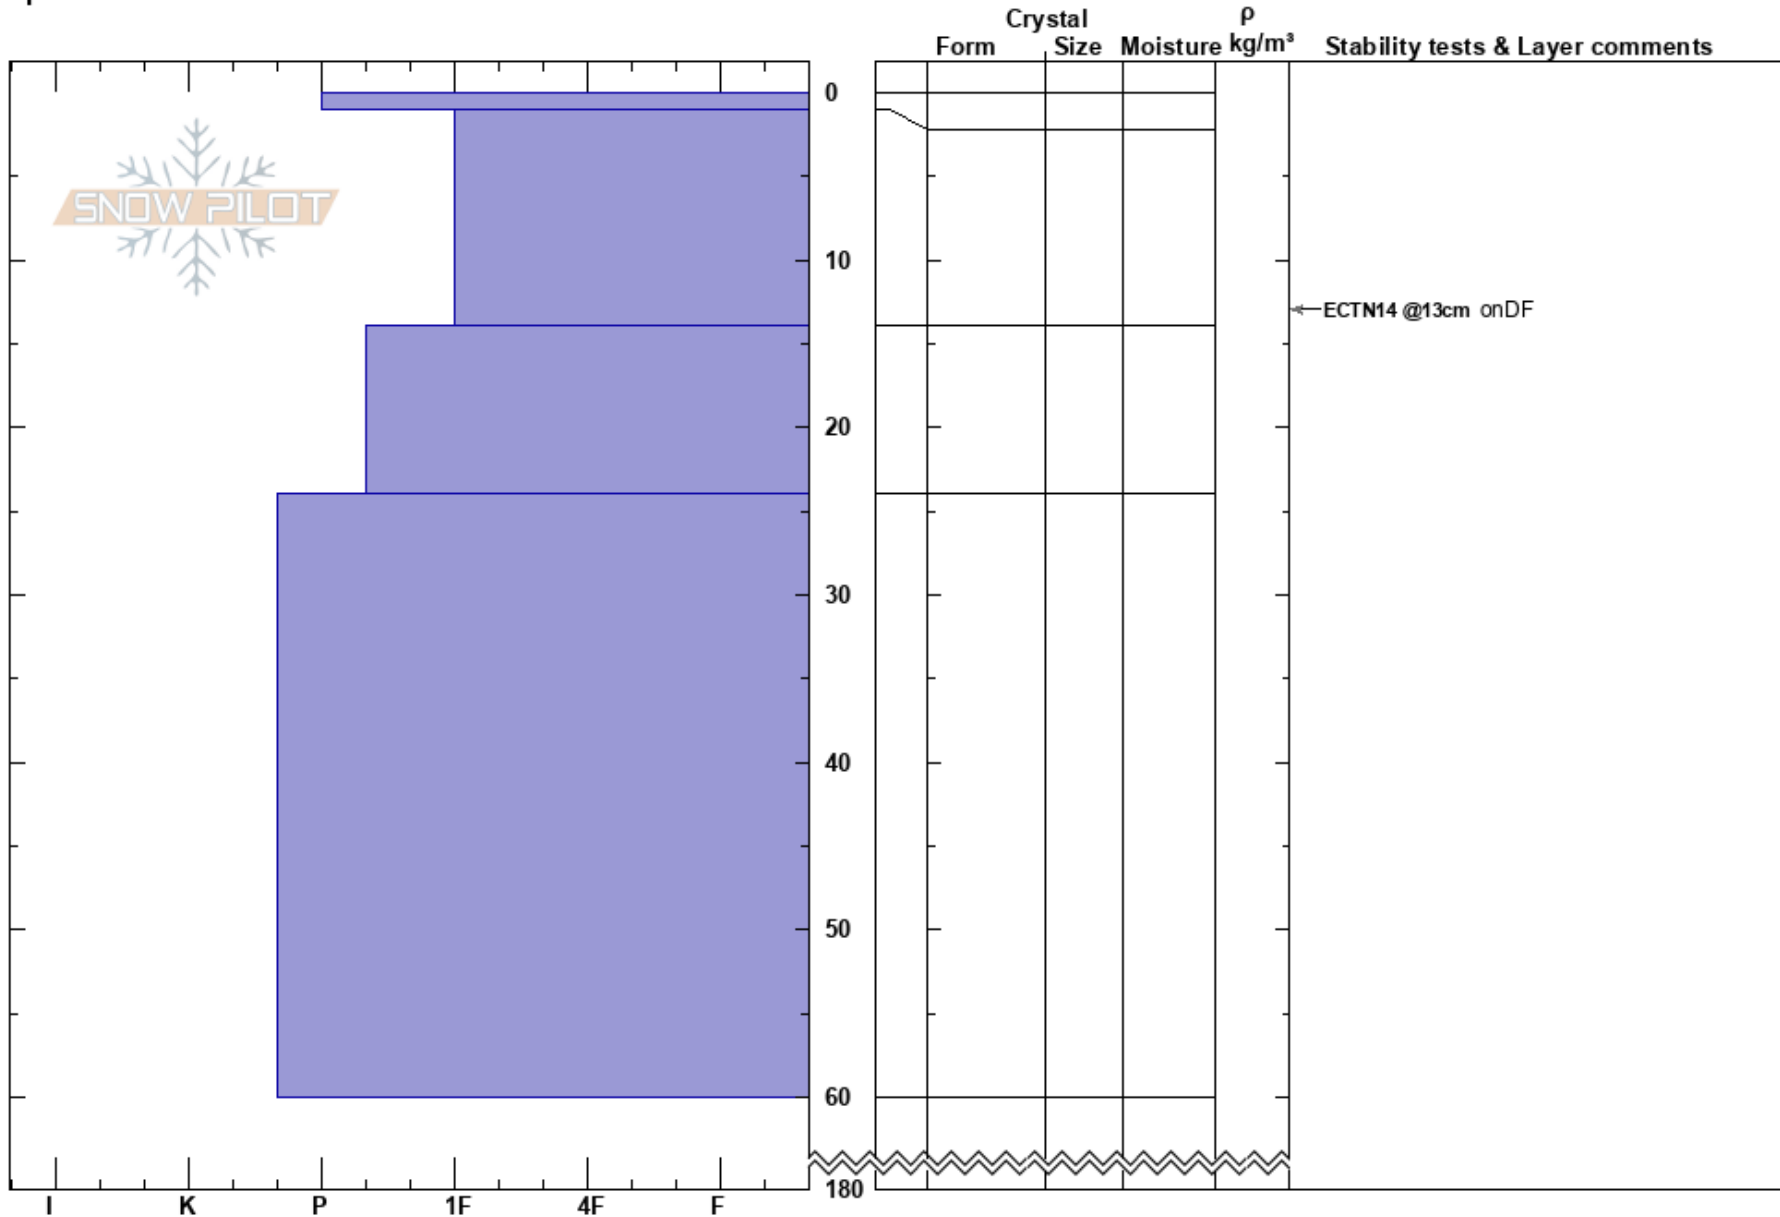

Skarta  
 Kebnekaise  
 Sweden  
**Elevation:** 1302 m  
**Aspect:** E  
**Specifics:**

Jenny Råghall  
 08/03/2020 - 10:40  
**Co-ord:**  
**Slope Angle:** 24°  
**Wind Loading:** no

**Stability:** **HS:**180 **Layer Notes:**  
**Air Temperature:** -8°C **PF:**15  
**Sky Cover:** X  
**Precipitation:** NO  
**Wind:** SW Moderate

**Notes:** ALP, stor böljande grytformation.