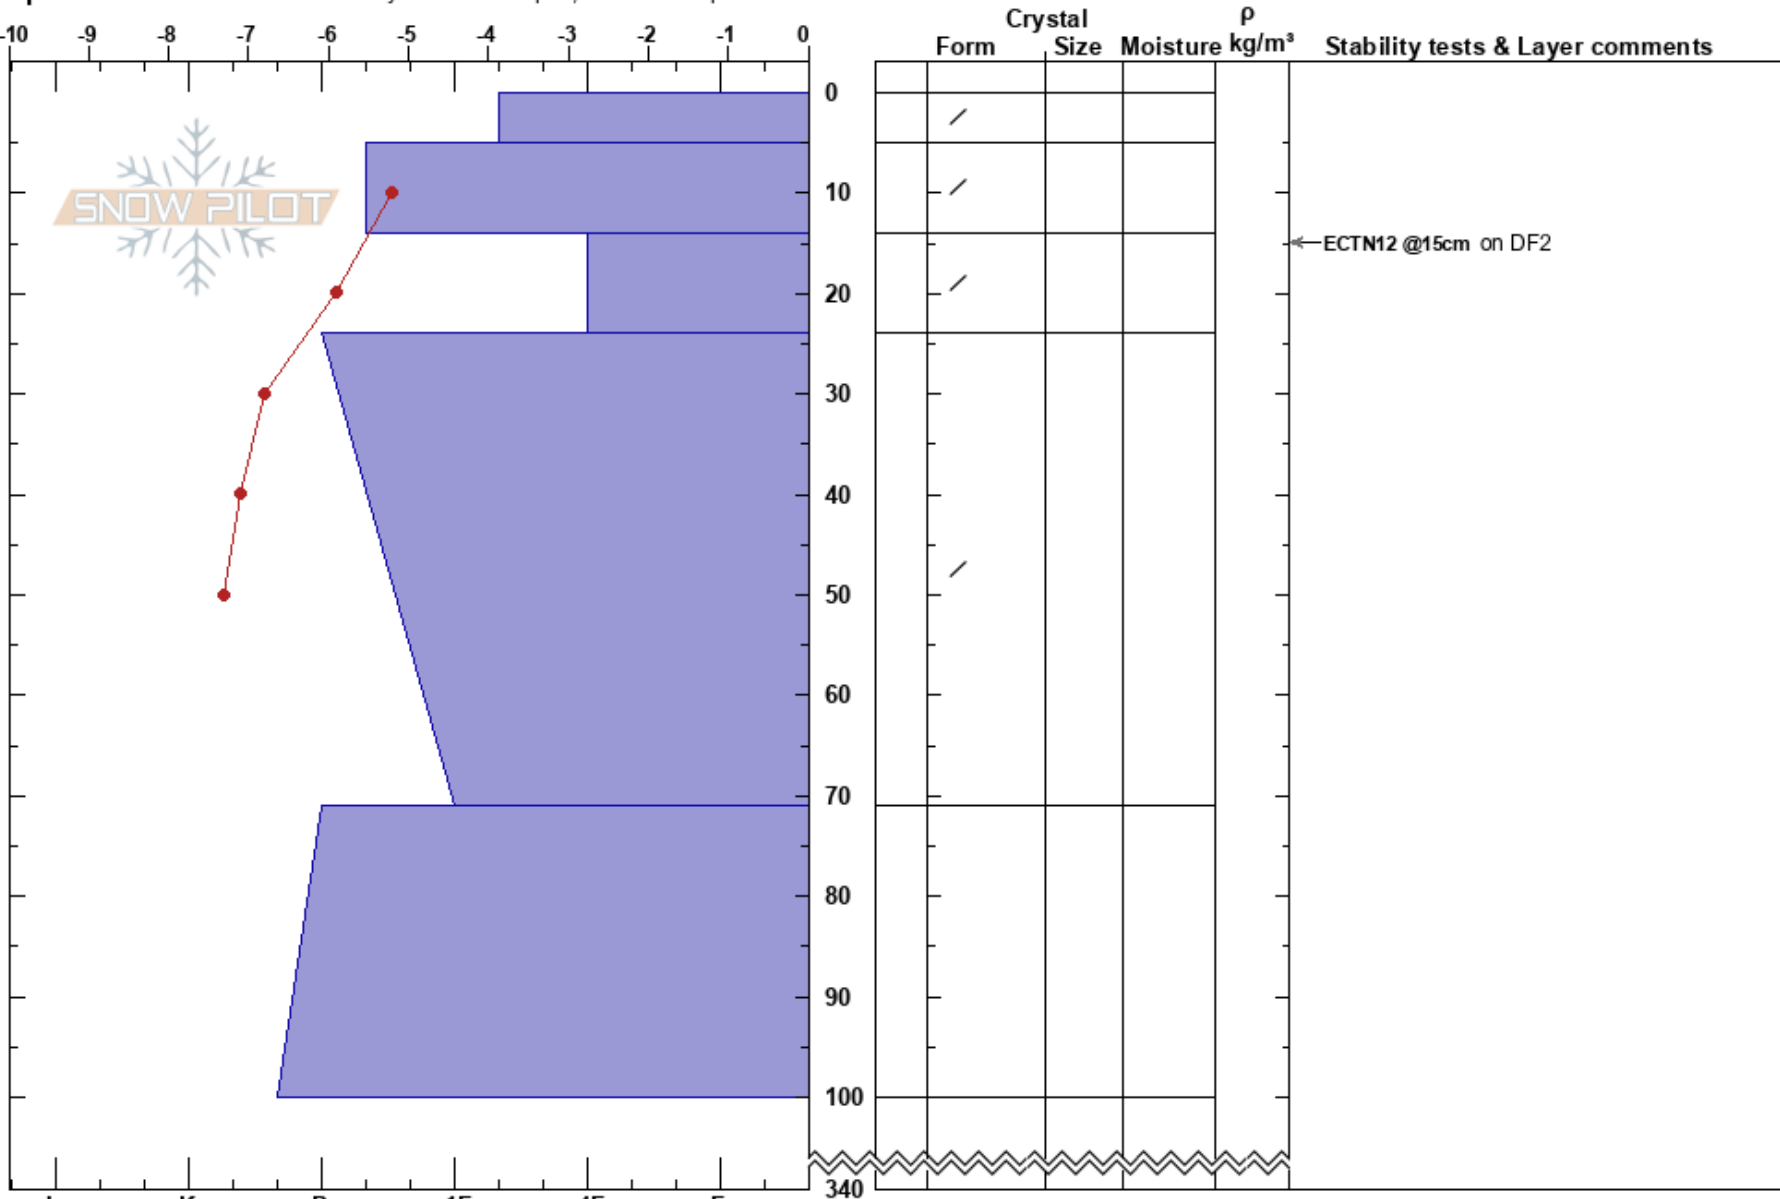

Sälka  
 Kebnekaise  
 Sweden  
**Elevation:** 880 m  
**Aspect:** E  
**Specifics:** Recent avalanche activity on similar slopes; We skied slope

Jenny Råghall  
 07/03/2020 - 11:10  
**Co-ord:**  
**Slope Angle:** 27°  
**Wind Loading:** yes

**Stability:**  
**Air Temperature:** -4°C  
**Sky Cover:** SCT  
**Precipitation:** NO  
**Wind:** W Moderate

**HS:**340  
**Layer Notes:**

**Notes:** ALP, läslutning nedan mynning av kanalisering dalgång. Ovan och bredvid mindre startzoner. HS sond+. ECTN gick ca 70 cm genom kolumnen på 11+1 slag.