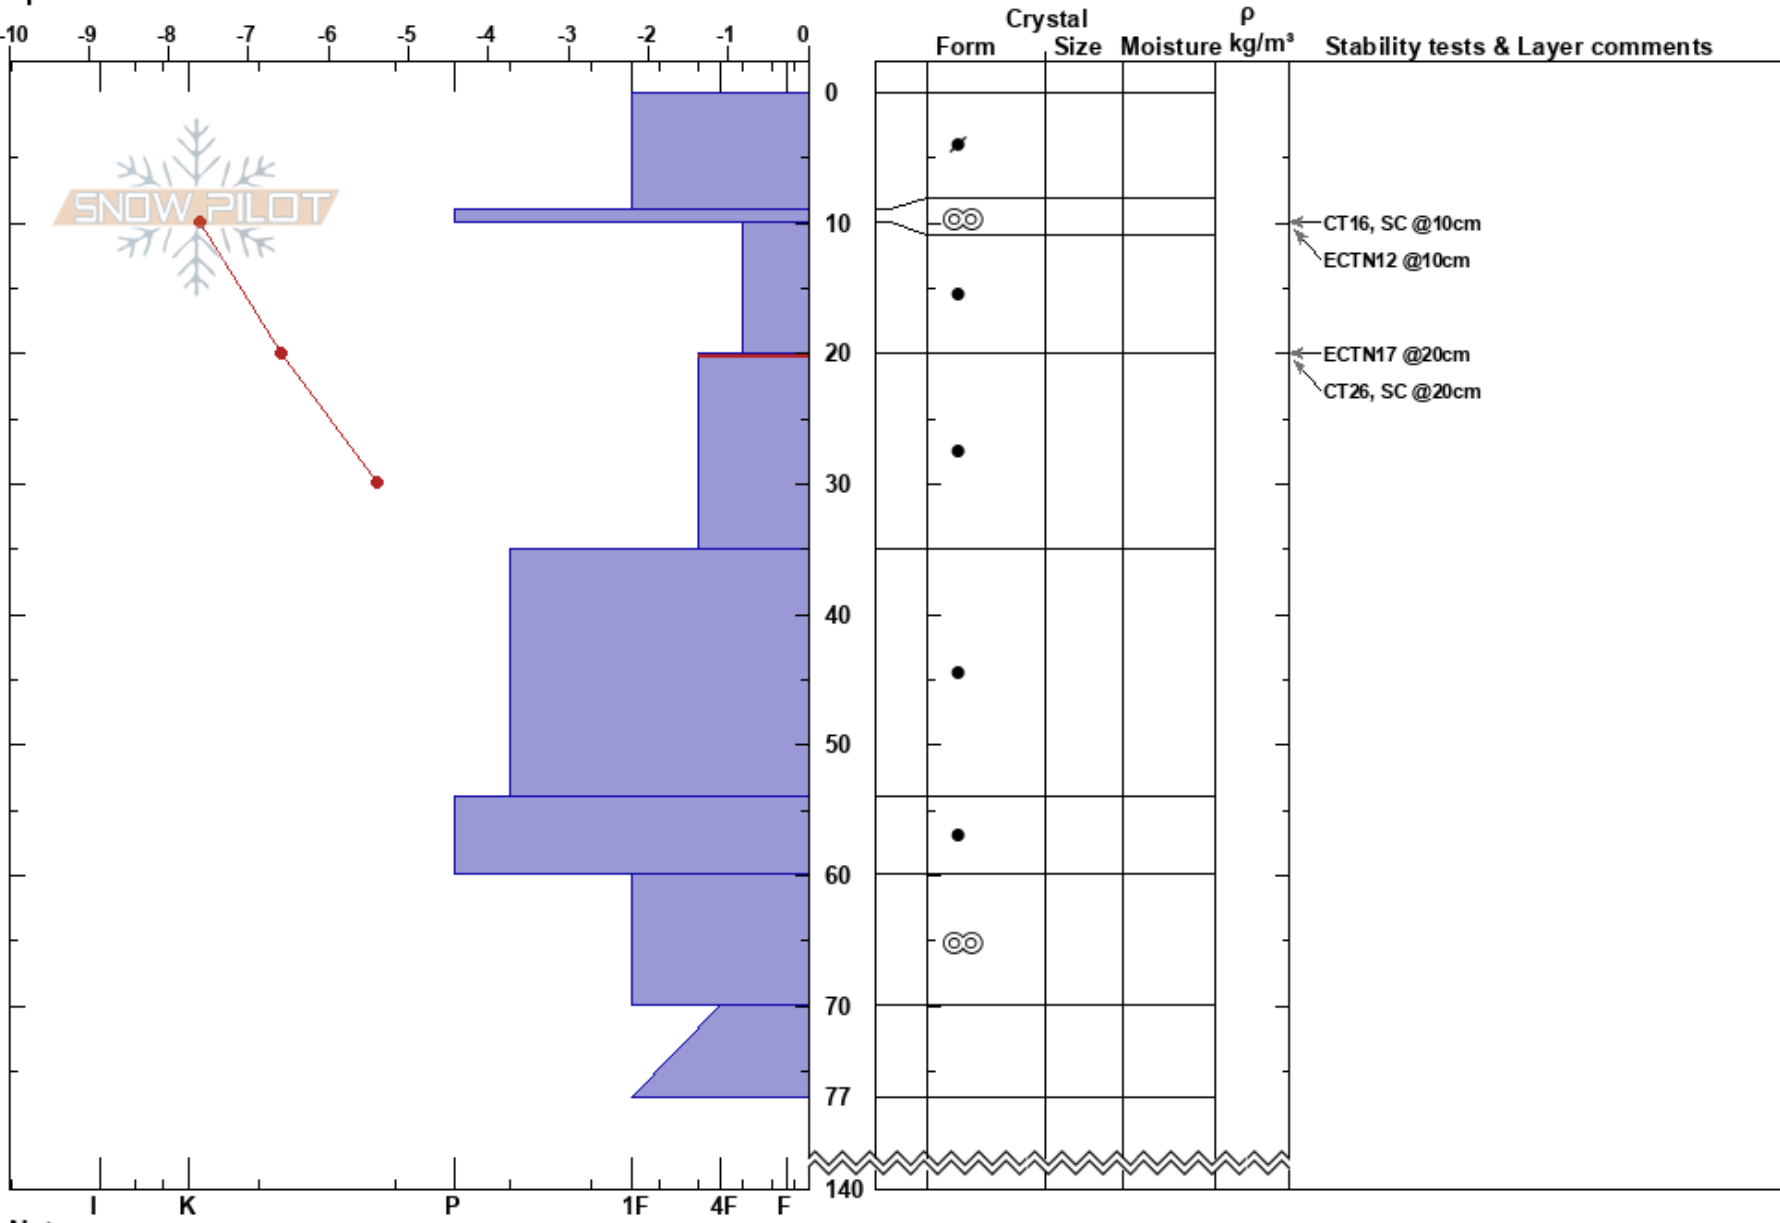

Helags S. Bowl  
 Funäsfjällen  
 Sweden  
**Elevation:** 1165 m  
**Aspect:** SW  
**Specifics:**

John Wilcoxon  
 07/03/2020 - 12:20  
**Co-ord:** 33V 369952E 6976464N  
**Slope Angle:** 19°  
**Wind Loading:**

**Stability:** **HS:**140 **Layer Notes:**  
**Air Temperature:** -1.4°C **PF:**10 20-35cm:Problematic layer  
**Sky Cover:** FEW  
**Precipitation:** NO  
**Wind:** Calm

Notes: